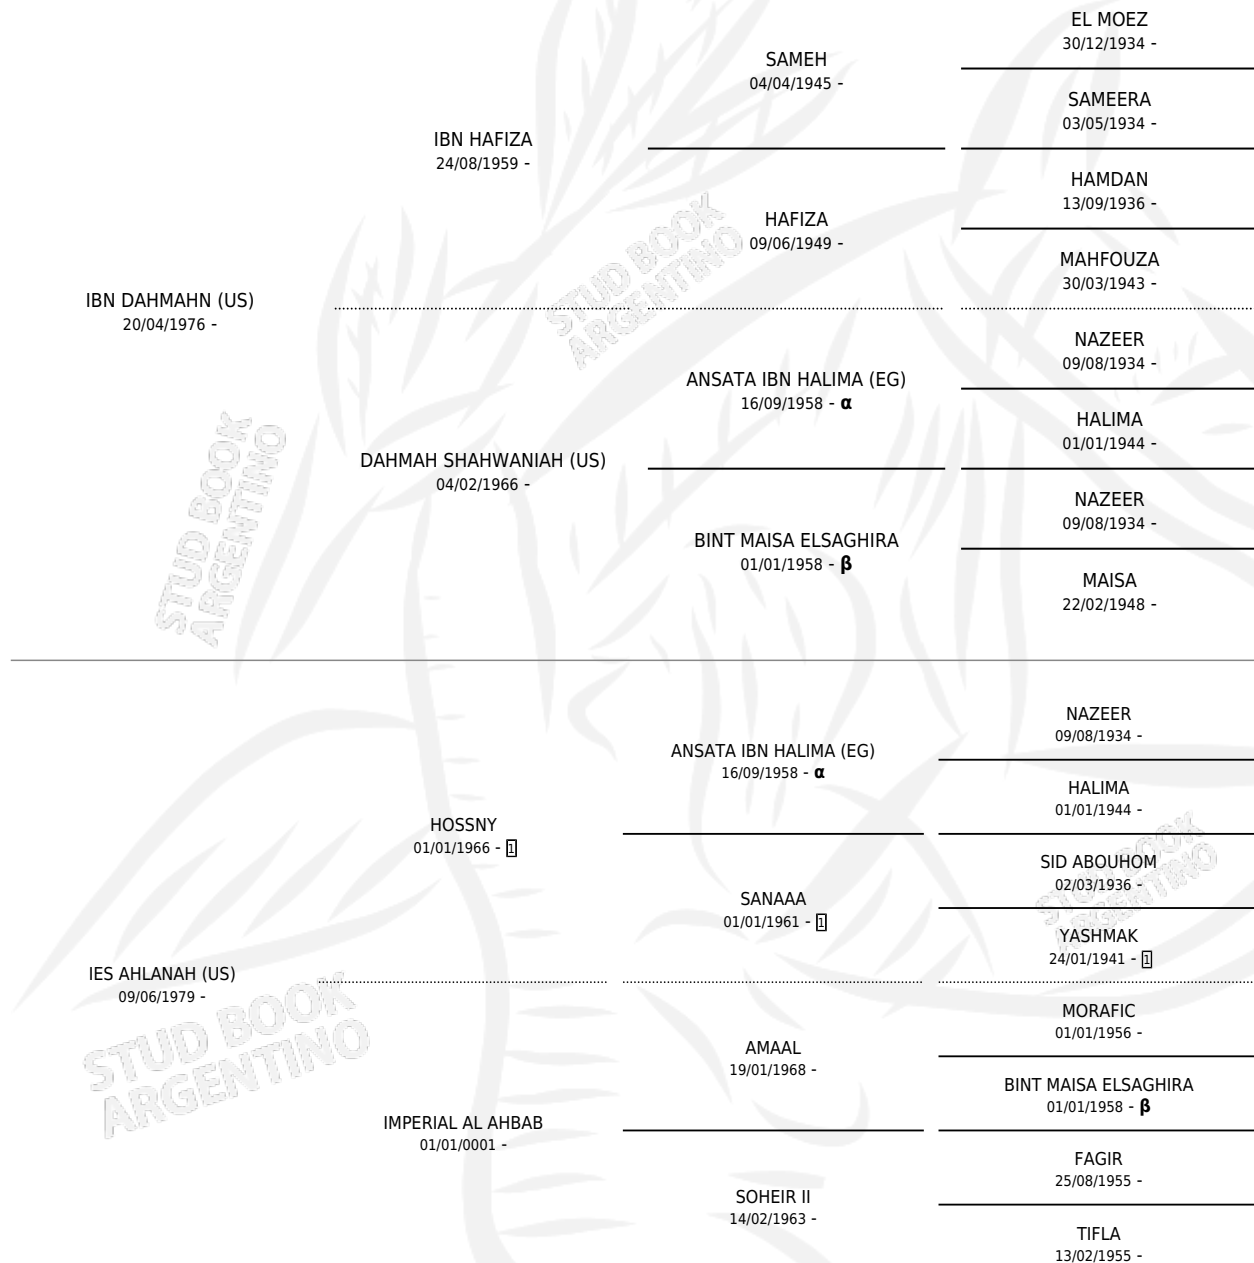

ZT DAHLANAH

por **IBN DAHMAHN (US)** y **IES AHLANAH (US)** por **HOSSNY**

Argentina · Hembra · Tordillo · AP · 01/10/1989
Familia · Volumen 33

ESTADO

TIPIFICACIÓN SANGUÍNEA	✓
TIPIFICACIÓN POR ADN	X
PASAPORTE	X
IDENTIFICACIÓN POR MICROCHIP	X
REPRODUCTOR	✓

Lugar de nacimiento: El Atalaya
Criador: El Atalaya

~

HIJOS

	MACHOS	HEMBRAS
4 NACIERON	2	2
SIN ACTUACIONES		

PEDIGREE

INBREEDING : α, β

S

mientos 4 / Efectividad 80.00%

PADRILLO	PRODUCTO	CRIADOR	1ER SERVICIO	ÚLTIMO SERVICIO
ZT SHAHKAR (US)	CAL FOLKLORE (M A, 03/07/1998)	SERRA PATRICIA	06/08/1997	08/08/1997
ZT SHAHKAR (US)	Ø		06/08/1996	27/08/1996
Datos oficiales del Stud Book Argentino				
ETA (PL)	CAL KENYA (H ZD, 03/09/1995)	SERRA PATRICIA	20/09/1994	30/09/1994
Documento generado el 10/05/2026 MURIÓ EL 12/11/2007.				
STUD BOOK ARG.	CAL BORA BORA (H ZD, 11/09/1994)	SERRA PATRICIA	28/09/1993	16/10/1993
TEMPRANERO	CR NOMAR DITO (M T, 26/08/1993)	SERRA PATRICIA	29/08/1992	24/09/1992