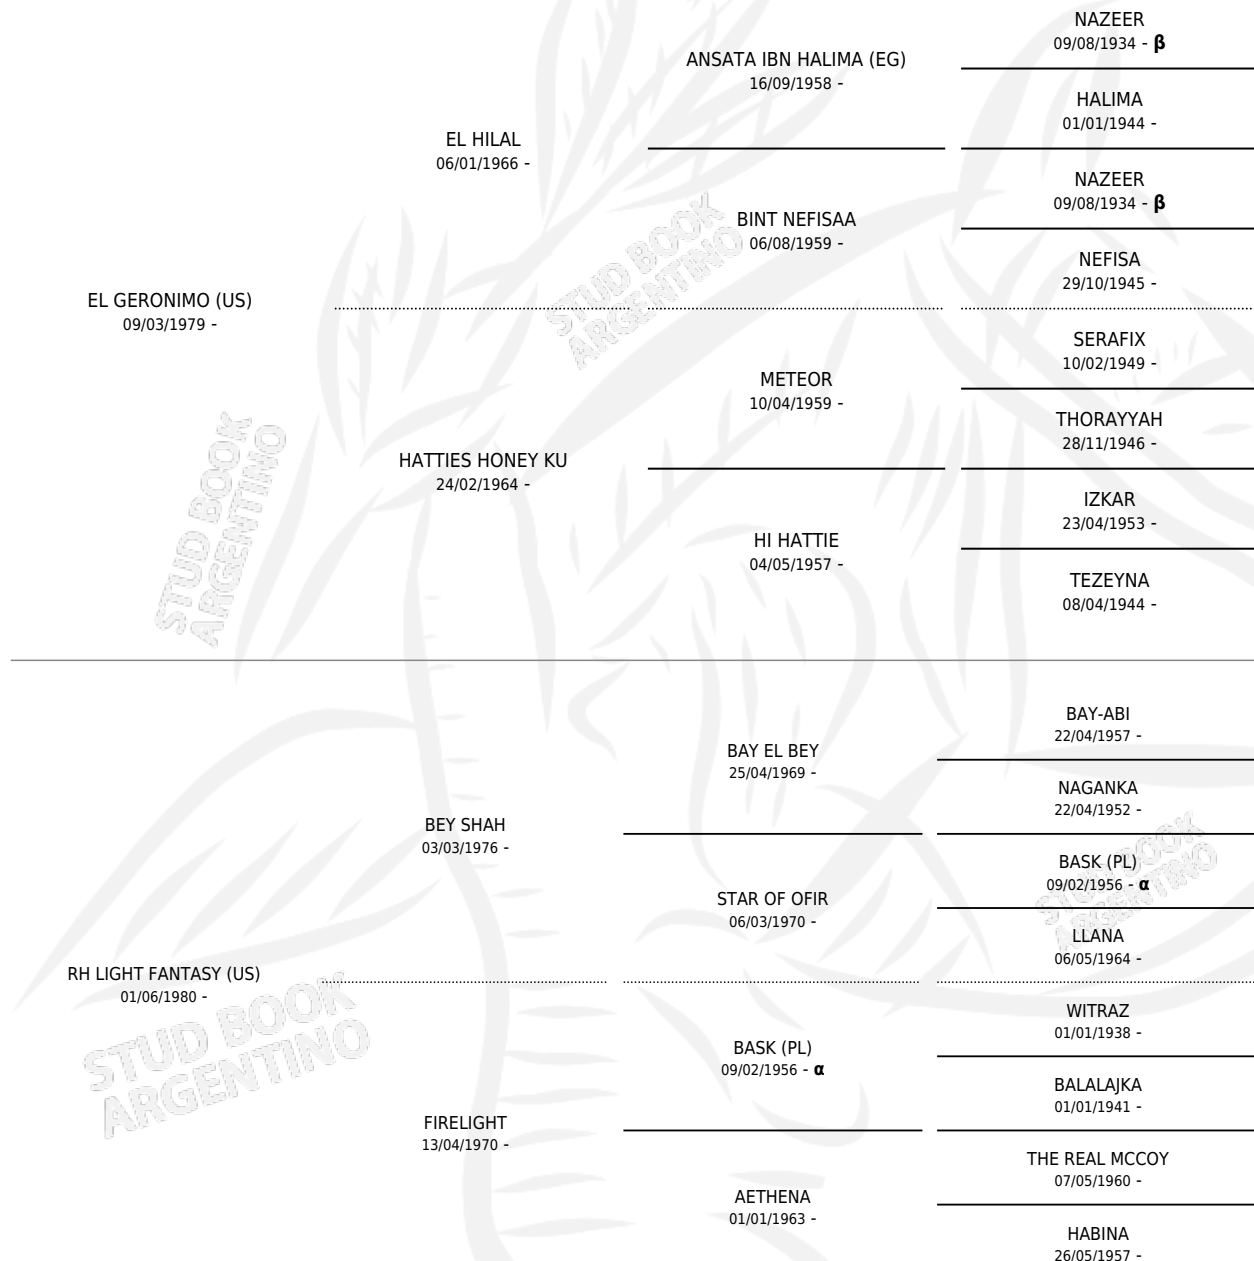

ZT GEFANTASY

por **EL GERONIMO (US)** y **RH LIGHT FANTASY (US)** por **BEY SHAH**

Argentina · Macho · Alazan Tostado · AP · 02/10/1989
Familia · Volumen 33

ESTADO

TIPIFICACIÓN SANGUÍNEA	✓
TIPIFICACIÓN POR ADN	X
PASAPORTE	X
IDENTIFICACIÓN POR MICROCHIP	X
REPRODUCTOR	✓

Lugar de nacimiento: El Atalaya
Criador: El Atalaya

~

HIJOS

	MACHOS	HEMBRAS
3 NACIERON	1	2
SIN ACTUACIONES		

PEDIGREE

INBREEDING : α, β

SERVICIOS PADRILLO

TEMPORADA	HARAS	SERVICIO	NAC.	EFFECTIVIDAD
2005	LA VIVIANA	1	0	0.00 %
2004	LA VIVIANA	1	1	100 %
2003	LA VIVIANA	1	0	0.00 %
1995	LA VIVIANA	1	0	0.00 %
1995	LA VIVIANA	1	0	0.00 %
1993	LA VIVIANA	1	1	100 %
1992	LA VIVIANA	1	1	100 %

ZT GEFANTASY

Datos oficiales del Stud Book Argentino

Documento generado el 07/05/2026

studbook.org.ar