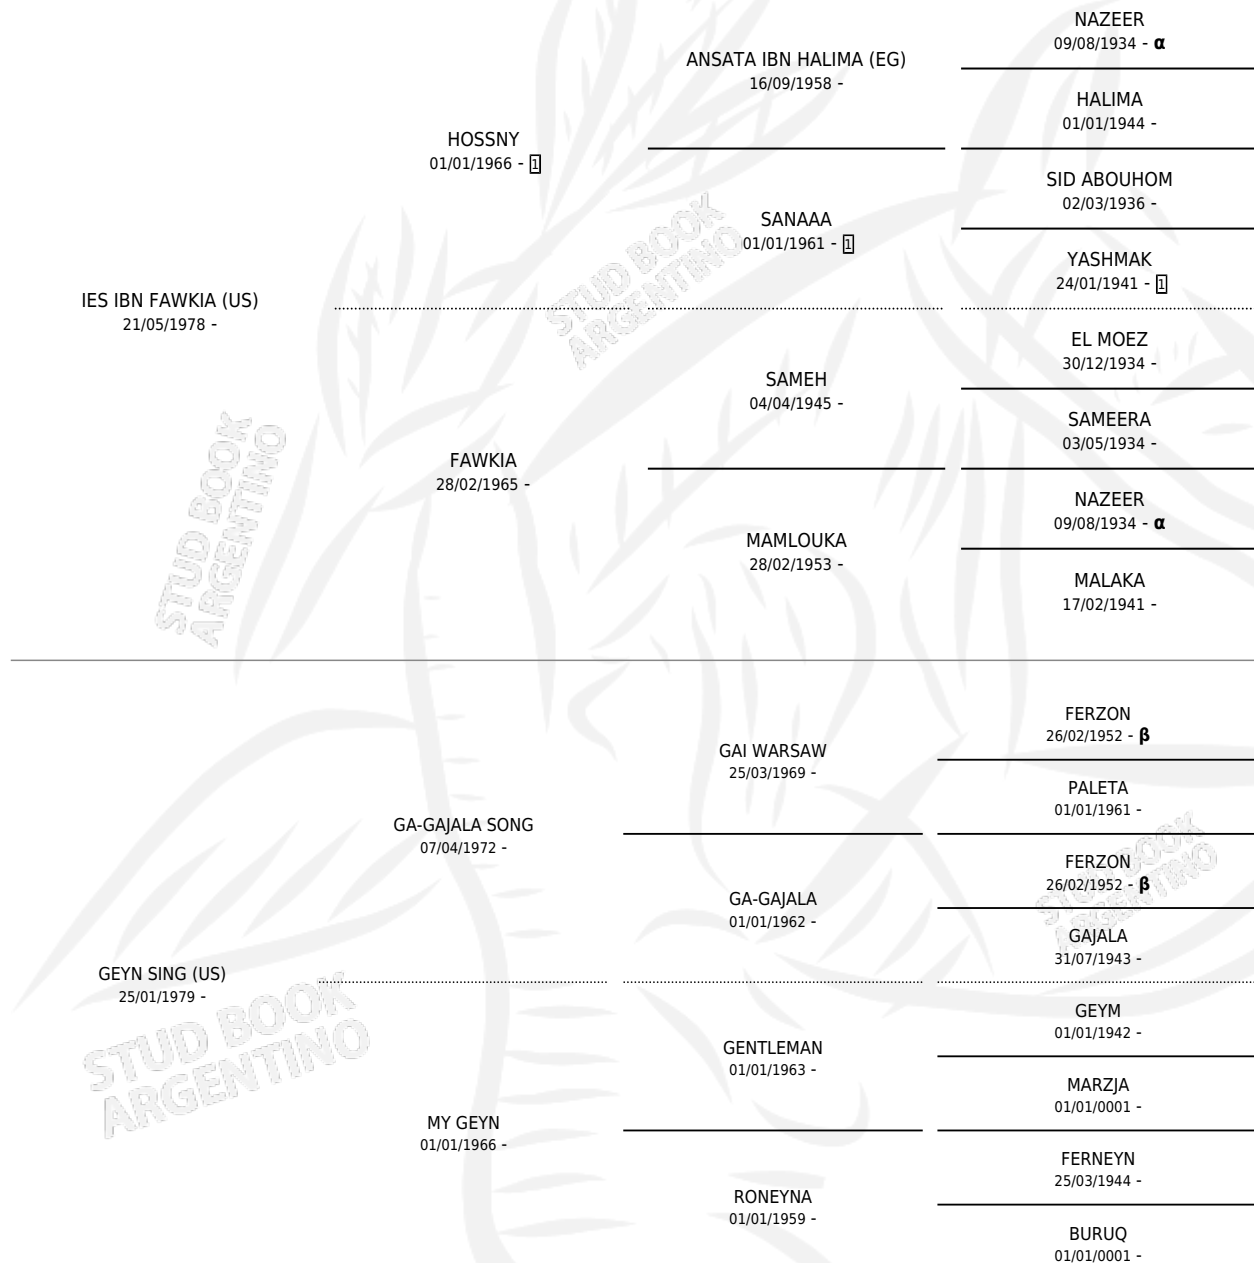

ZT FAWSING

por IES IBN FAWKIA (US) y GEYN SING (US) por GA-GAJALA SONG

Argentina · Hembra · Tordillo · AP · 05/10/1989
Familia · Volumen 33

ESTADO

TIPIFICACIÓN SANGUÍNEA	✓
TIPIFICACIÓN POR ADN	X
PASAPORTE	X
IDENTIFICACIÓN POR MICROCHIP	X
REPRODUCTOR	X

Lugar de nacimiento: El Atalaya
Criador: El Atalaya

PEDIGREE

INBREEDING : α, β

EXPORTACIÓN / IMPORTACIÓN

FECHA	MOVIMIENTO	PAÍS
01/07/1993	EXPORTADO	ESTADOS UNIDOS

~

CAMPAÑA

Solo carreras oficiales de Argentina