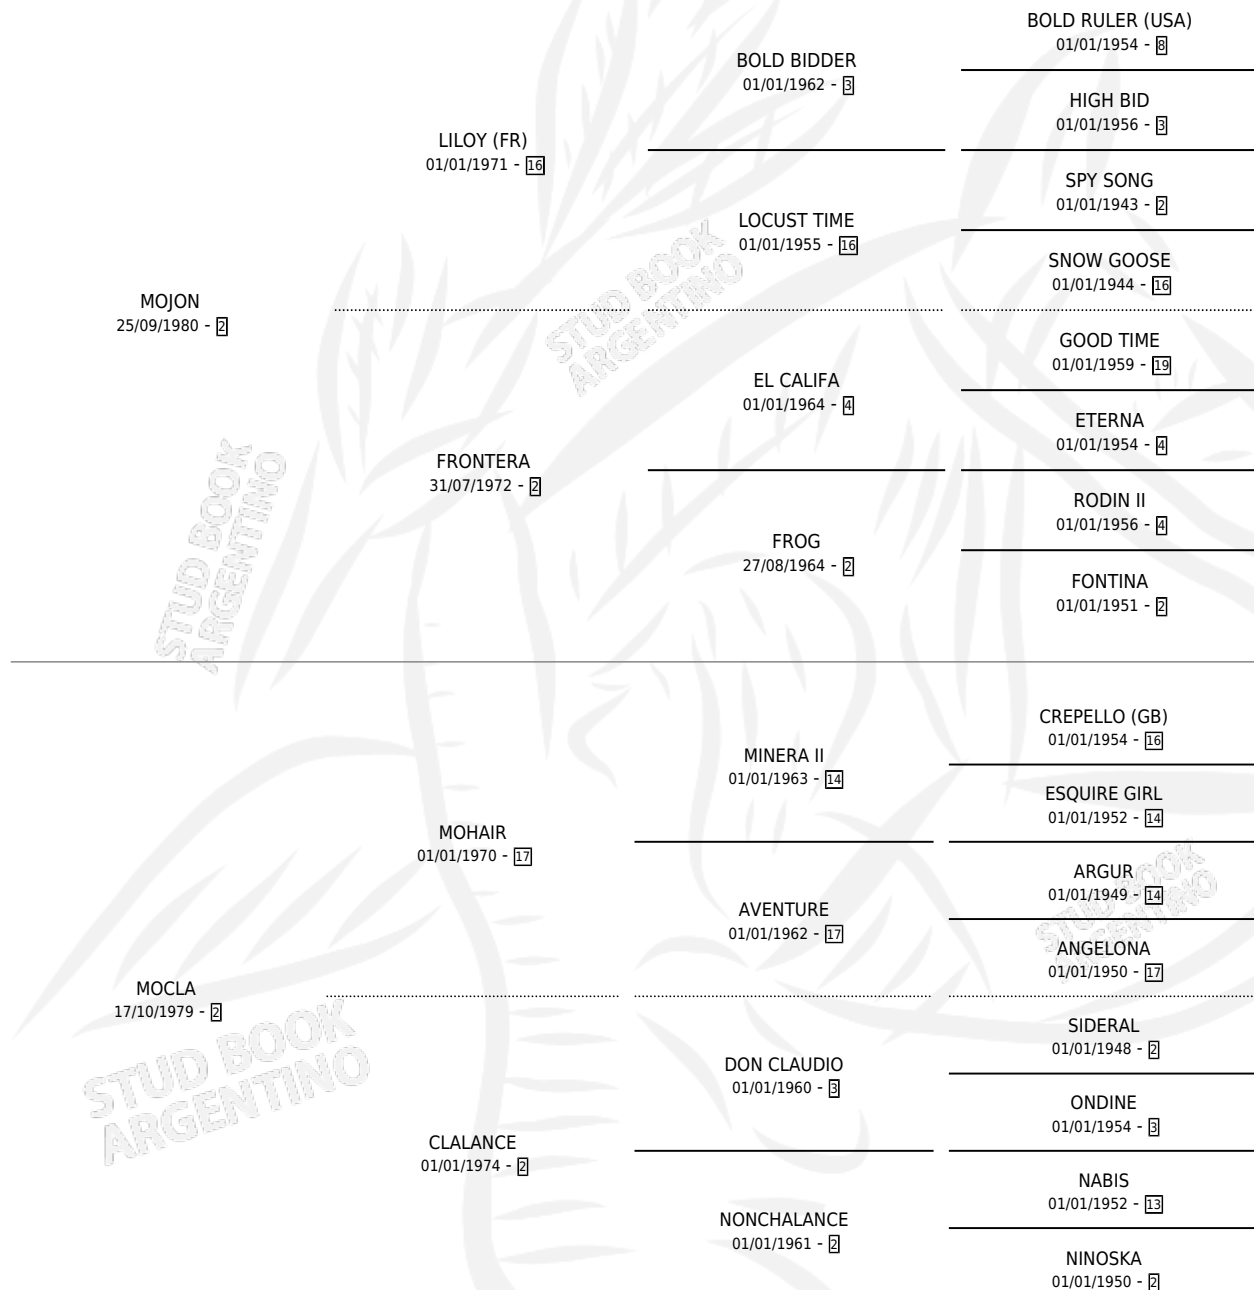

MODERADA

por **MOJON** y **MOCLA** por **MOHAIR**

Argentina · Hembra · Zaino Doradillo · SP · 19/09/1989
Familia 2-f · Volumen 33

ESTADO

TIPIFICACIÓN SANGUÍNEA	X
TIPIFICACIÓN POR ADN	X
PASAPORTE	X
IDENTIFICACIÓN POR MICROCHIP	X
REPRODUCTOR	X

Lugar de nacimiento: Las Isletas

Criador: Sin dato

PEDIGREE

CAMPAÑA

Solo carreras oficiales de Argentina

POR EDAD

EDAD	CC	1°	2°	3°	4°	5°	NP	CLC	CLG	CLCG1	CLGG1	IMPORTE	GANANCIA / CC
2 AÑOS	1	0	0	1	0	0	0	1	0	0	0	\$2,100	\$2,100
3 AÑOS	7	1	1	1	0	3	1	0	0	0	0	\$0	\$0
4 AÑOS	5	1	1	0	1	0	2	0	0	0	0	\$600	\$120
TOTALES	13	2	2	2	1	3	3	1	0	0	0	\$2,700	\$208
%		15.4%	15.4%	15.4%	7.7%	23.1%	23.1%	7.7%	0.0%	0.0%	0.0%		