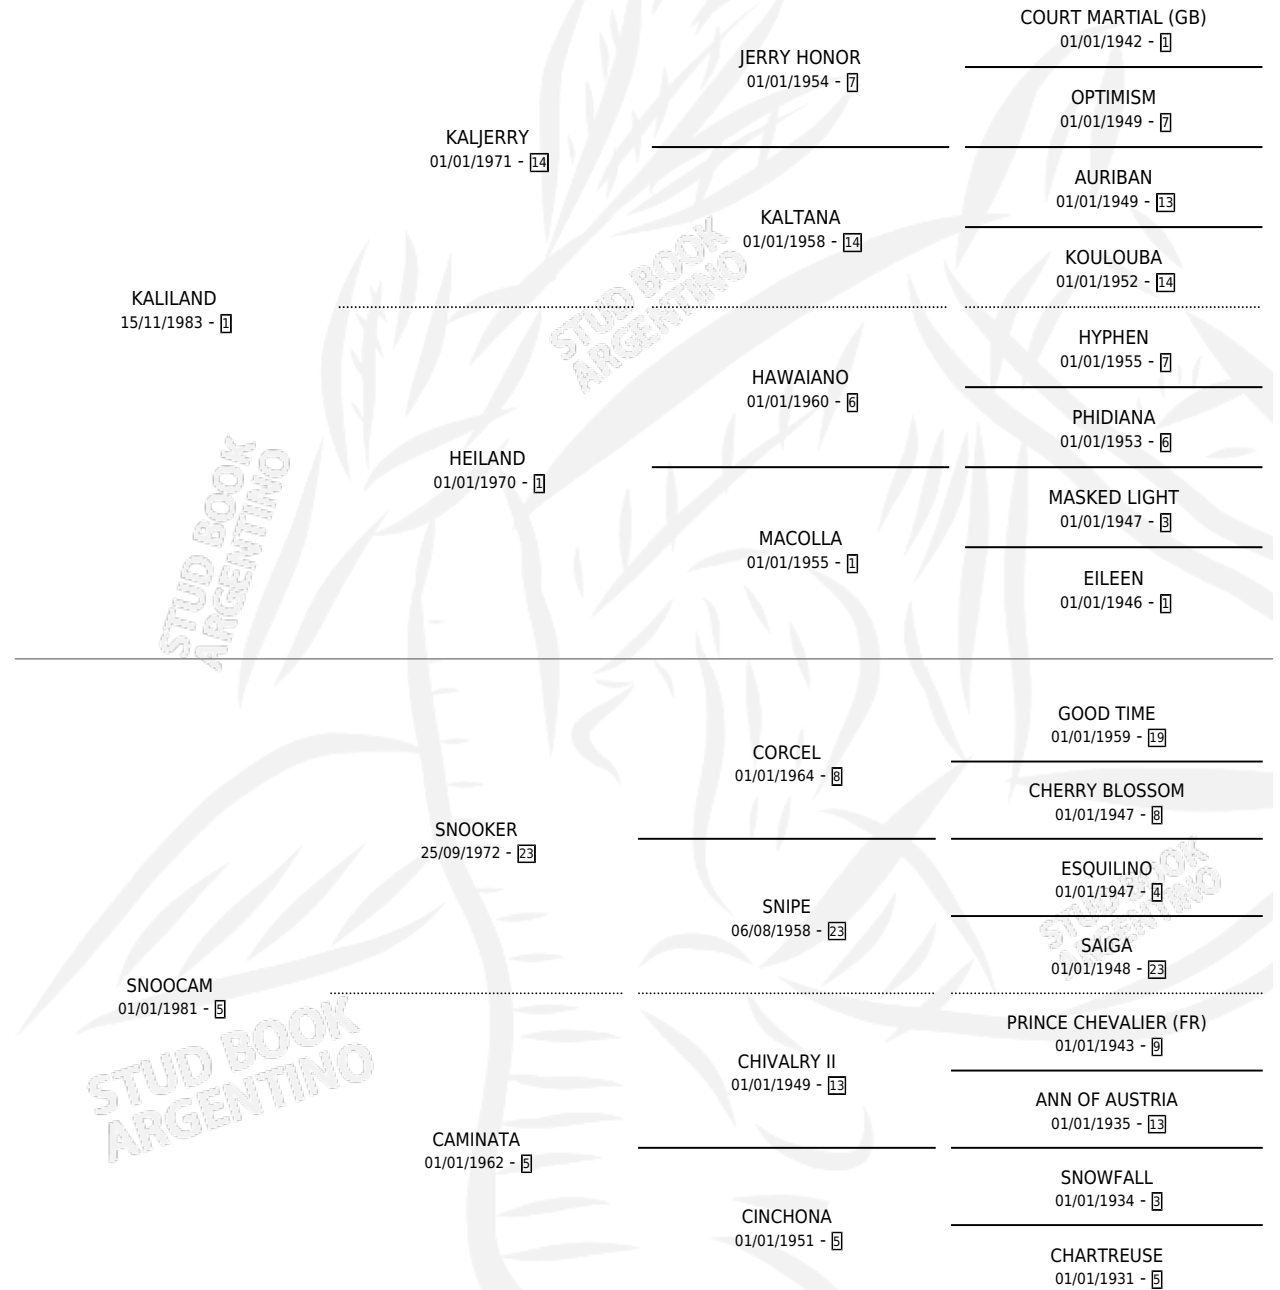

SNOO KALI

por KALILAND y SNOOCAM por SNOOKER

Argentina · Macho · Alazan · SP · 07/10/1989
Familia 5-c · Volumen 33

ESTADO

TIPIFICACIÓN SANGUÍNEA	X
TIPIFICACIÓN POR ADN	X
PASAPORTE	X
IDENTIFICACIÓN POR MICROCHIP	X
REPRODUCTOR	X

Lugar de nacimiento: Lonquimay

Criador: Lonquimay

PEDIGREE

SNOO KALI

Datos oficiales del Stud Book Argentino

Documento generado el 05/05/2026

studbook.org.ar