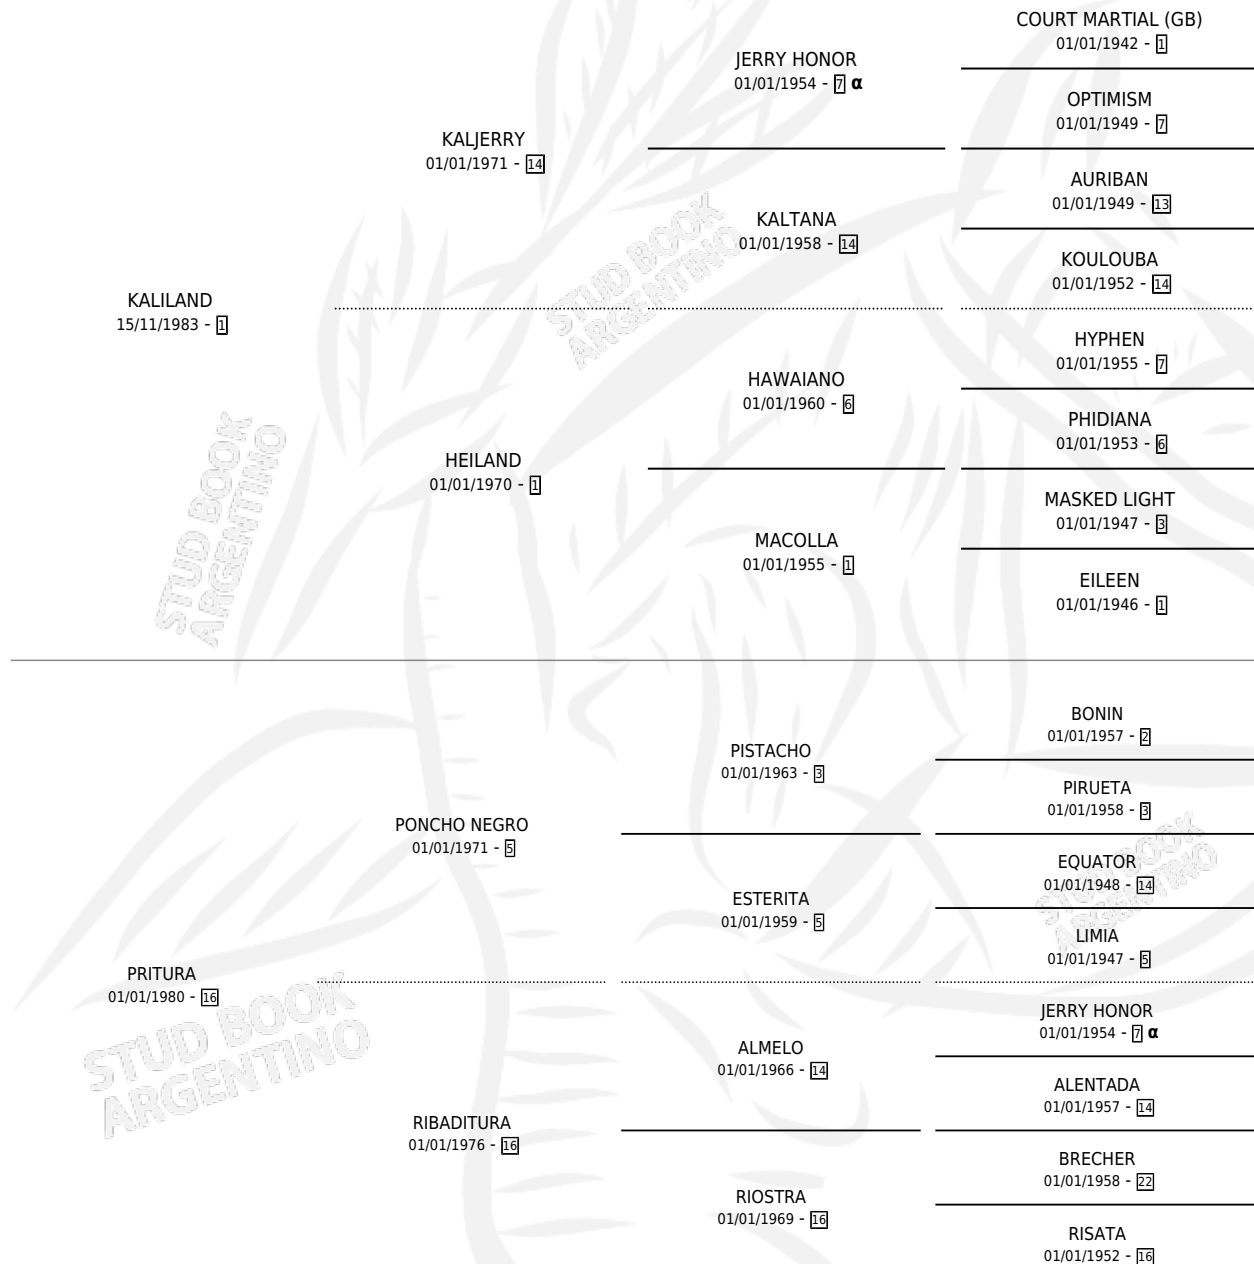

PRI KALI

por KALILAND y PRITURA por PONCHO NEGRO

Argentina · Macho · Alazan · SP · 30/09/1989
Familia 16-e · Volumen 33

ESTADO

TIPIFICACIÓN SANGUÍNEA	X
TIPIFICACIÓN POR ADN	X
PASAPORTE	X
IDENTIFICACIÓN POR MICROCHIP	X
REPRODUCTOR	X

Lugar de nacimiento: Lonquimay

Criador: Lonquimay

PEDIGREE

INBREEDING : α

PRI KALI

Datos oficiales del Stud Book Argentino

Documento generado el 10/05/2026

studbook.org.ar