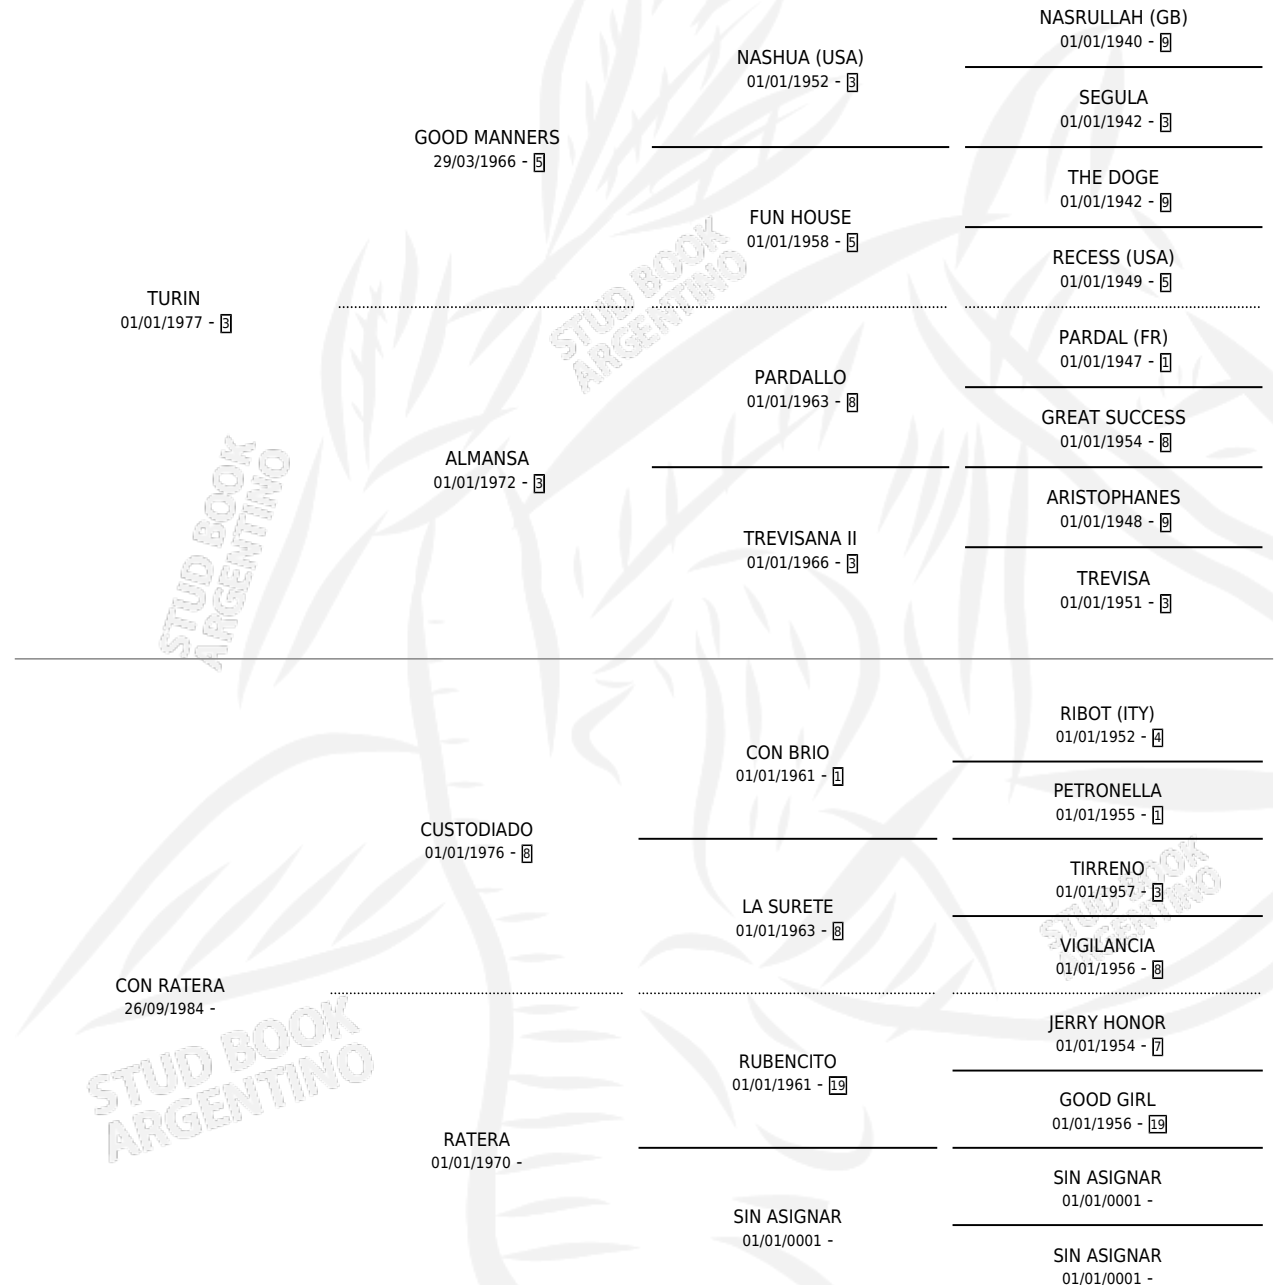

TU ERES RATERO

por **TURIN** y **CON RATERA** por **CUSTODIADO**

Argentina · Macho · Alazan · SP · 28/09/1989
Familia · Volumen 33

ESTADO

TIPIFICACIÓN SANGUÍNEA	X
TIPIFICACIÓN POR ADN	X
PASAPORTE	X
IDENTIFICACIÓN POR MICROCHIP	X
REPRODUCTOR	X

Lugar de nacimiento: Monadri

Criador: Monadri

PEDIGREE

TU ERES RATERO

Datos oficiales del Stud Book Argentino

Documento generado el 05/05/2026

studbook.org.ar