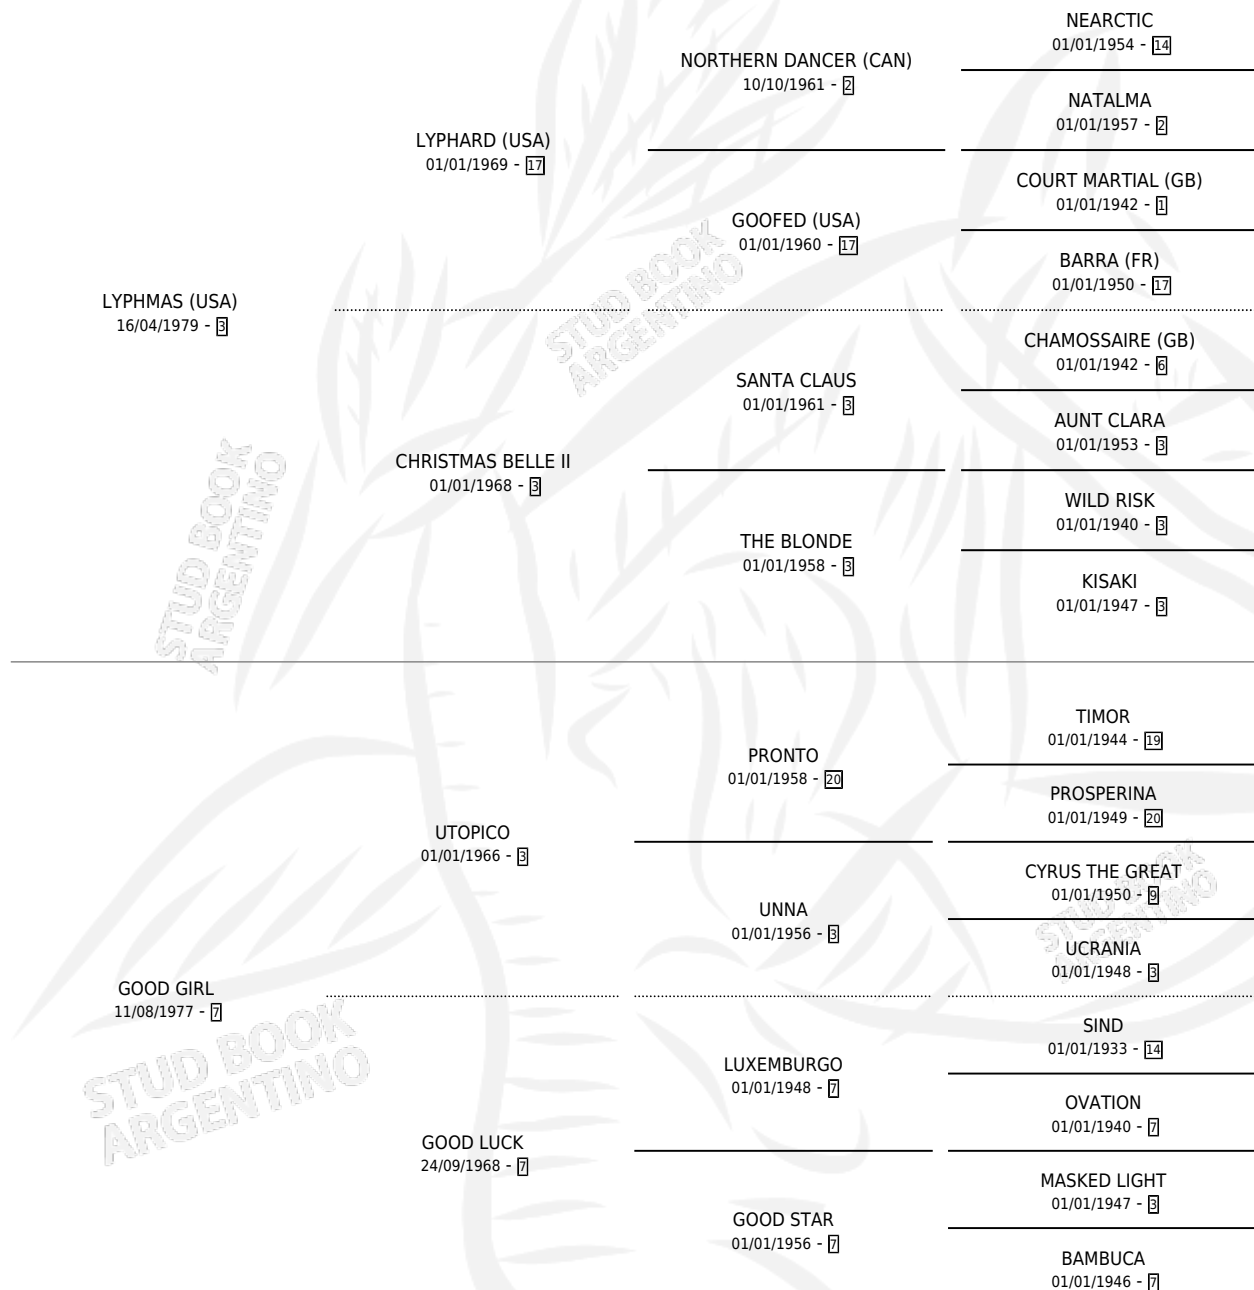

Lugar de nacimiento: Abolengo

Criador: Abolengo

~

HIJOS

	MACHOS	HEMBRAS
10 NACIERON	7	3
7 CORRIERON	6	1
5 GANARON	4	1
1 GANADORES CL	1 GANADORES GR	0 GANADORES G1

PEDIGREE

CAMPAÑA

Solo carreras oficiales de Argentina