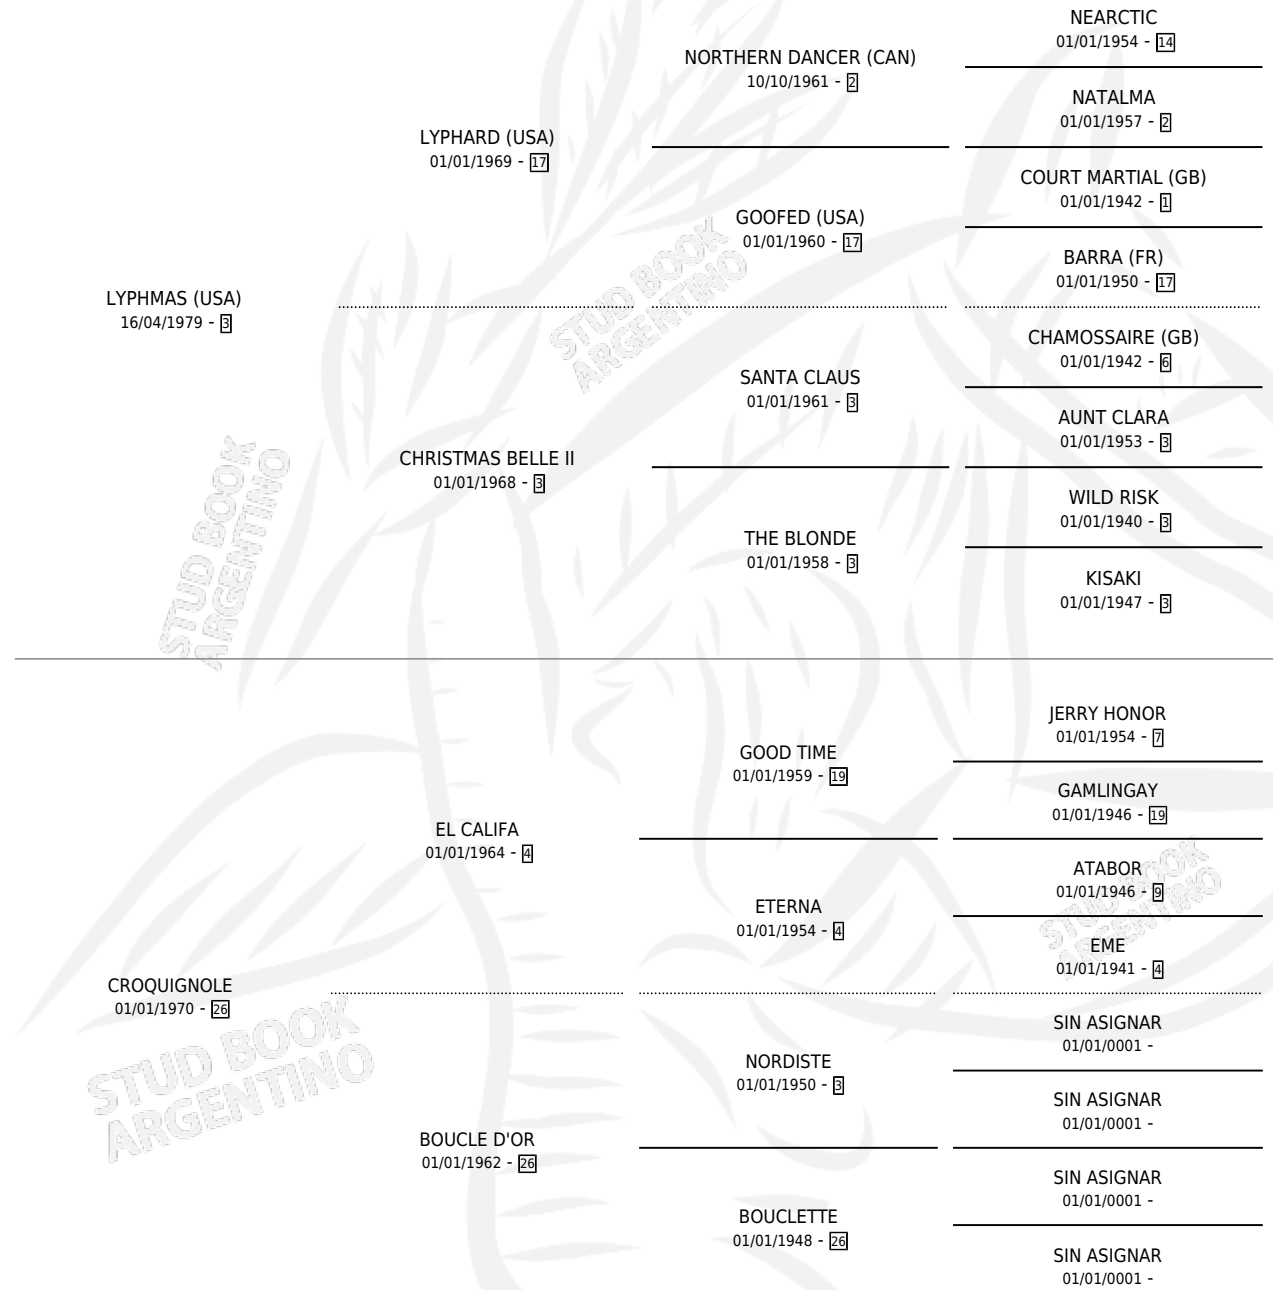

CHIGNON

por **LYPHMAS (USA)** y **CROQUIGNOLE** por **EL CALIFA**

Argentina · Hembra · Zaino · SP · 24/09/1989
Familia 26 · Volumen 33

ESTADO

TIPIFICACIÓN SANGUÍNEA	✓
TIPIFICACIÓN POR ADN	✓
PASAPORTE	X
IDENTIFICACIÓN POR MICROCHIP	X
REPRODUCTOR	✓

Lugar de nacimiento: Abolengo

Criador: Abolengo

~

HIJOS

	MACHOS	HEMBRAS
9 NACIERON	4	5
5 CORRIERON	2	3
3 GANARON	2	1
0 GANADORES CL	0 GANADORES GR	0 GANADORES G1

PEDIGREE

CAMPAÑA

Solo carreras oficiales de Argentina