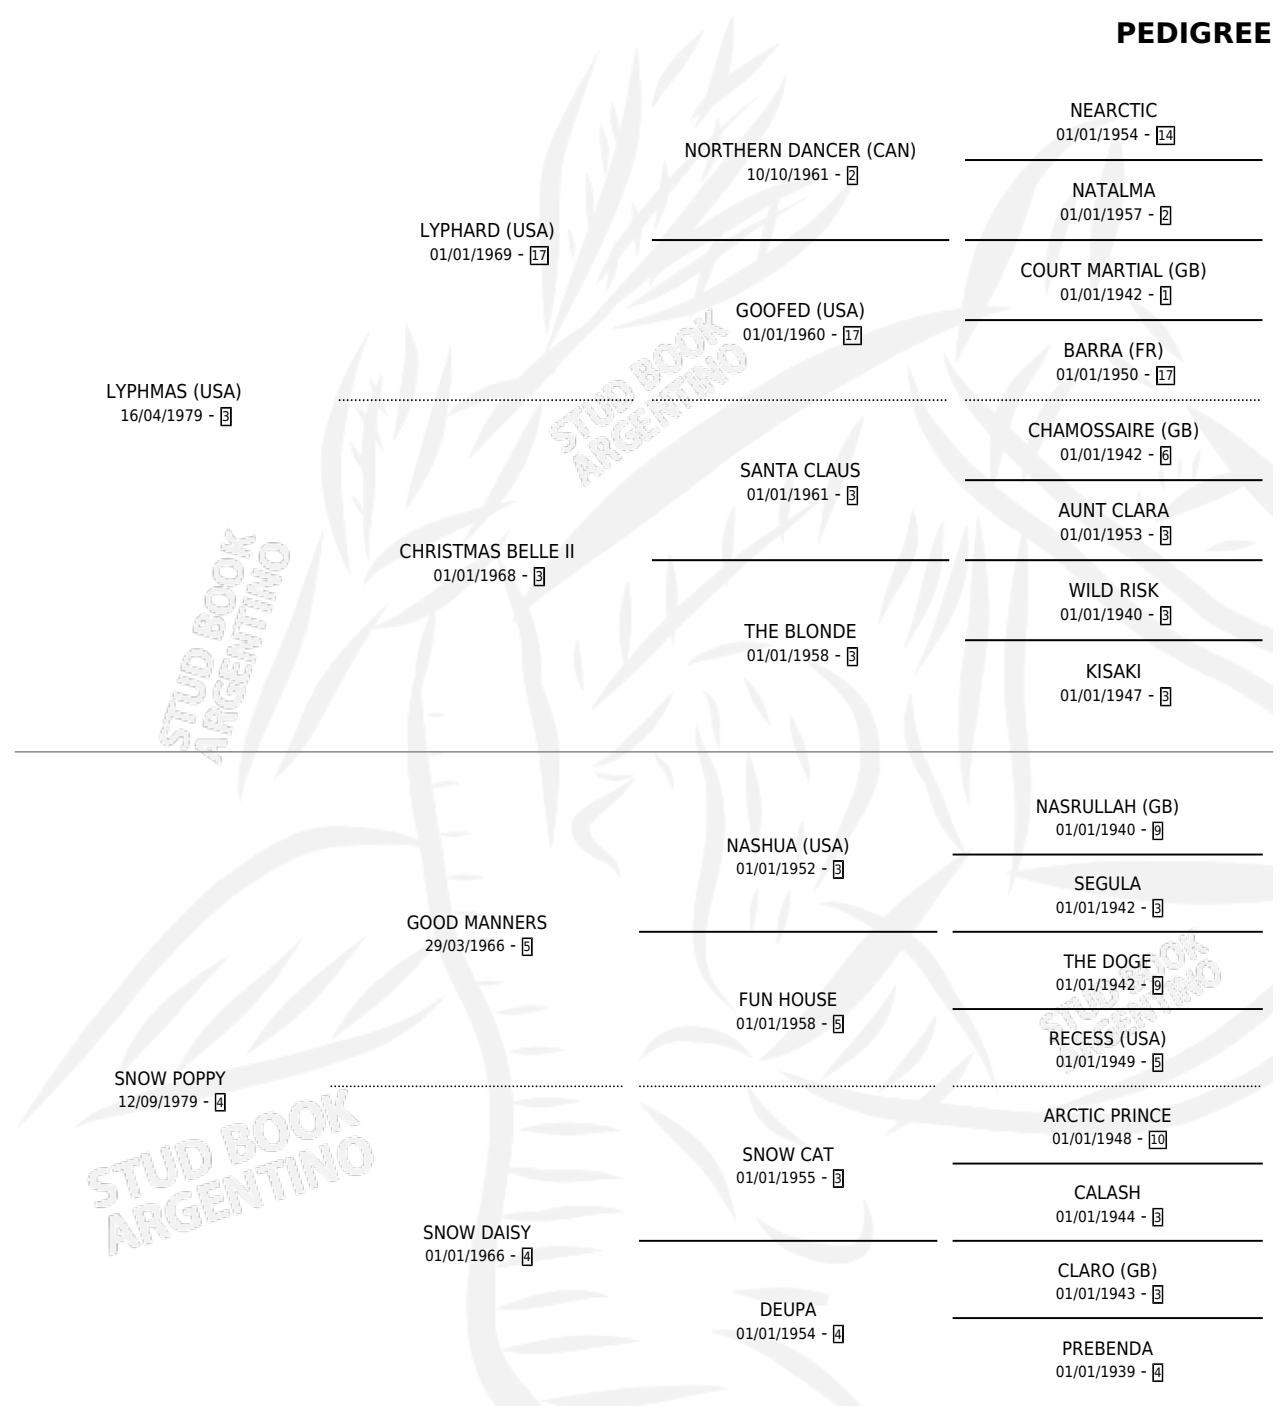

SOLIDE

por LYPHMAS (USA) y SNOW POPPY por GOOD MANNERS

Argentina · Macho · Zaino · SP · 24/09/1989
Familia 4-k · Volumen 33

ESTADO

TIPIFICACIÓN SANGUÍNEA	X
TIPIFICACIÓN POR ADN	X
PASAPORTE	X
IDENTIFICACIÓN POR MICROCHIP	X
REPRODUCTOR	X

Lugar de nacimiento: Abolengo
Criador: Abolengo

PEDIGREE

SOLIDE

Datos oficiales del Stud Book Argentino

Documento generado el 14/05/2026

studbook.org.ar