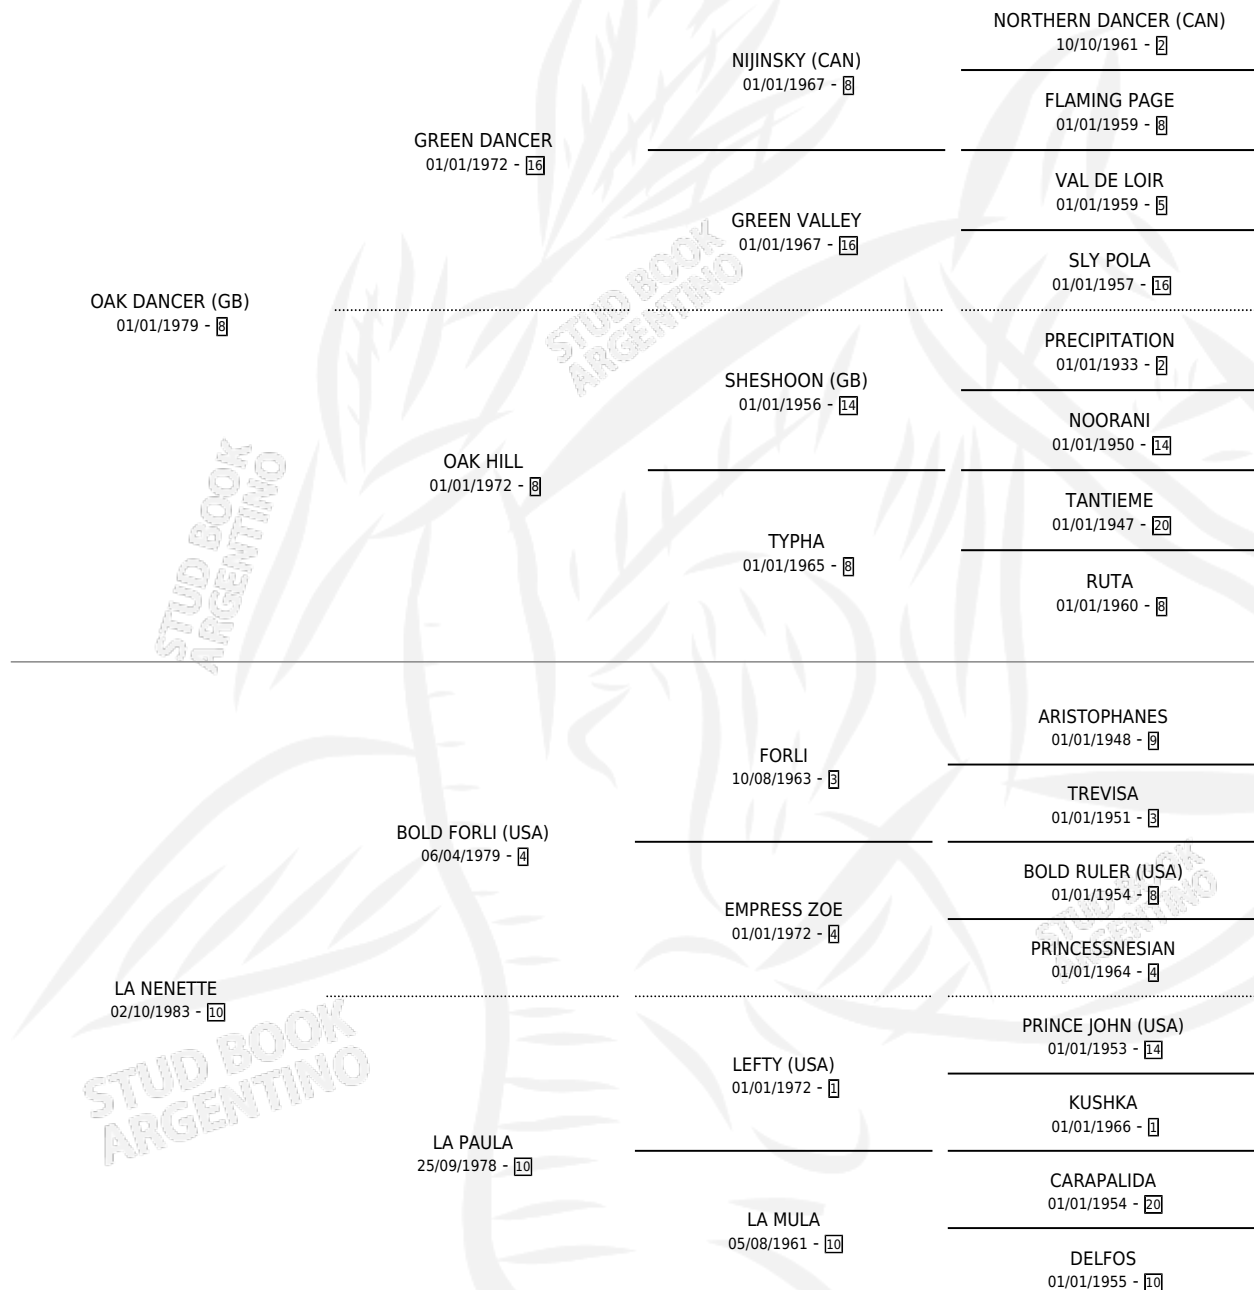

LA FAROLERA

por **OAK DANCER (GB)** y **LA NENETTE** por **BOLD FORLI (USA)**

Argentina · Hembra · Zaino Doradillo · SP · 11/09/1989
Familia 10-a · Volumen 33

ESTADO

TIPIFICACIÓN SANGUÍNEA	✓
TIPIFICACIÓN POR ADN	✓
PASAPORTE	X
IDENTIFICACIÓN POR MICROCHIP	X
REPRODUCTOR	✓

Lugar de nacimiento: La Biznaga
Criador: Las Ortigas

~

HIJOS

	MACHOS	HEMBRAS
7 NACIERON	5	2
6 CORRIERON	5	1
3 GANARON	2	1

0	0	0
GANADORES CL	GANADORES GR	GANADORES G1

PEDIGREE

CAMPAÑA

Solo carreras oficiales de Argentina

SERVICIOS

Servicios **12** / Nacimientos **7** / Efectividad **58.33%**

PADRILLO	PRODUCTO	CRIADOR	1ER SERVICIO	ÚLTIMO SERVICIO
SPAZIO	TAN FAROLERO (M ZC, 03/08/2009)	SIN DATO	24/08/2008	24/08/2008
SPAZIO	EL FAROLERO (M A, 11/07/2008)	SIN DATO	06/08/2007	06/08/2007
SPAZIO	∅		18/09/2006	18/09/2006
SPAZIO	TROPIEZO (M ZC, 06/09/2006)	SIN DATO	14/09/2005	14/09/2005
SPAZIO	QUE KATRINA (H Z, 05/09/2005)	SIN DATO	17/09/2004	17/09/2004
SPAZIO	∅		30/10/2002	30/10/2002
SPAZIO	MOLTRES (M Z, 21/10/2002)	SIN DATO	14/10/2001	17/10/2001
DON JUAN TAG	∅		01/10/2000	01/10/2000
DON JUAN TAG	∅		13/10/1999	06/12/1999
DON JUAN TAG	∅		08/08/1998	17/12/1998
ALYDAR'S GROOM (USA)	LA FLIA (H A, 24/08/1997)	LOS OLIVOS	16/08/1996	13/09/1996
ALYDAR'S GROOM (USA)	FAROLAZO (M A, 05/08/1996)	LOS OLIVOS	28/08/1995	28/08/1995