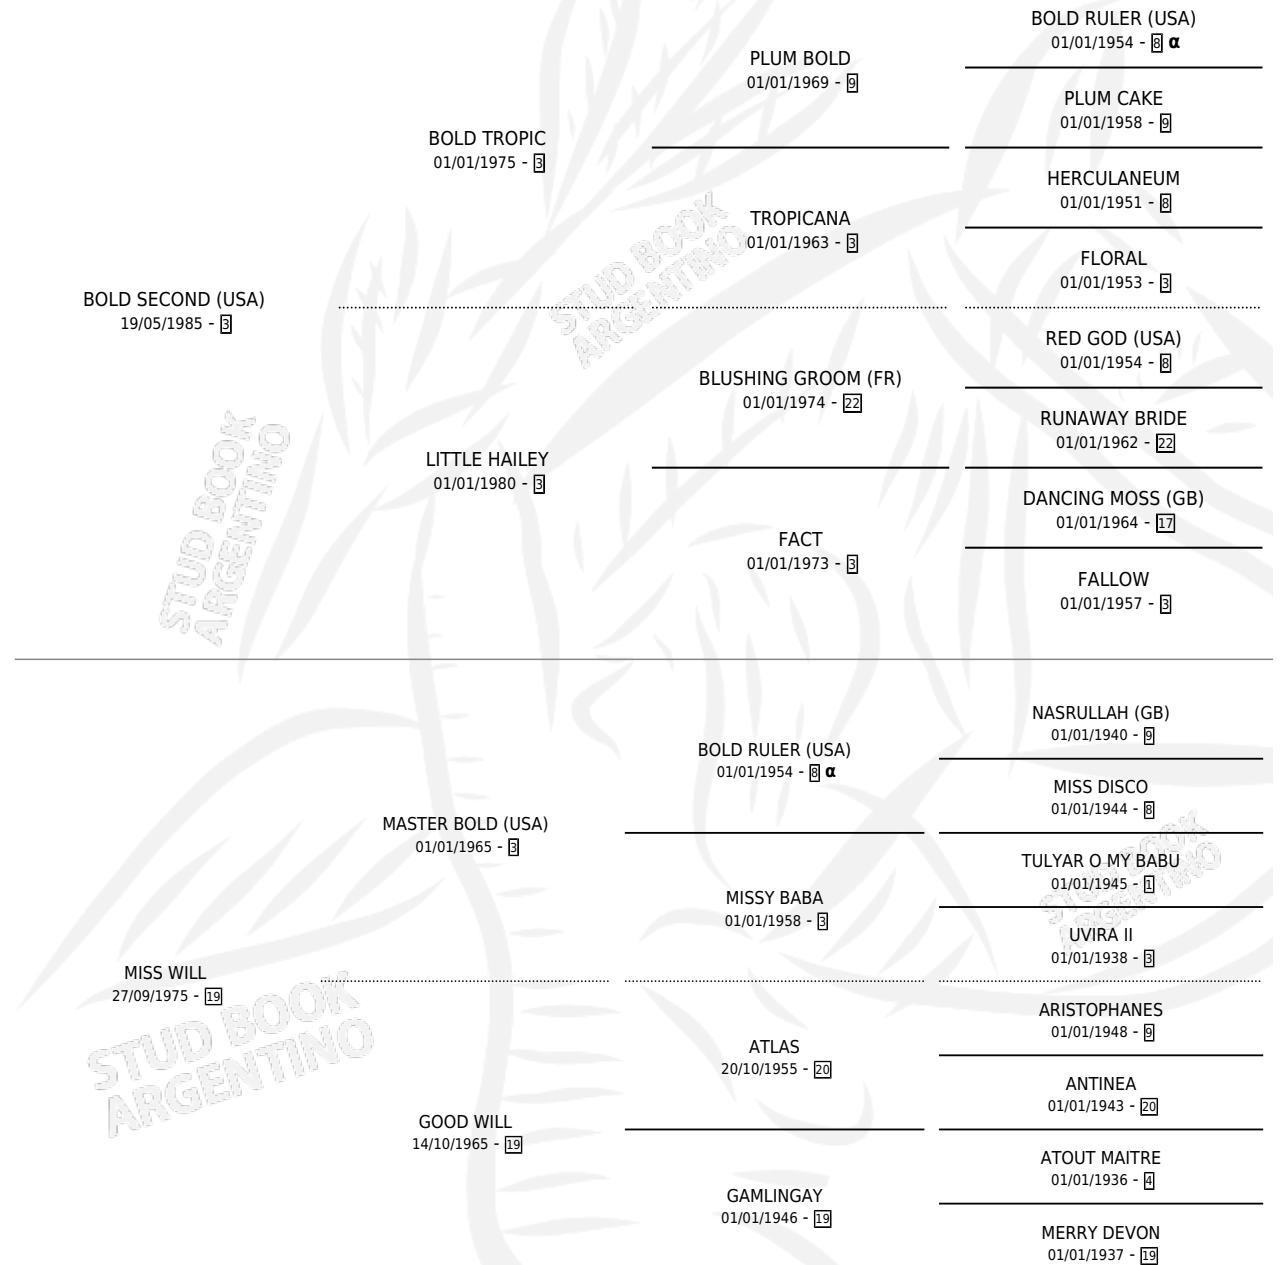

GOOD BOLD

por **BOLD SECOND (USA)** y **MISS WILL** por **MASTER BOLD (USA)**

Argentina · Macho · Zaino · SP · 08/09/1989
Familia 19-c · Volumen 33

ESTADO

TIPIFICACIÓN SANGUÍNEA	X
TIPIFICACIÓN POR ADN	X
PASAPORTE	X
IDENTIFICACIÓN POR MICROCHIP	X
REPRODUCTOR	X

Lugar de nacimiento: Don Yayo
Criador: Sin dato

PEDIGREE

INBREEDING : α

CAMPAÑA

Solo carreras oficiales de Argentina

POR EDAD

EDAD	CC	1°	2°	3°	4°	5°	NP	CLC	CLG	CLCG1	CLGG1	IMPORTE	GANANCIA / CC
2 AÑOS	2	0	1	1	0	0	0	0	0	0	0	\$0	\$0
3 AÑOS	6	1	1	0	1	2	1	0	0	0	0	\$0	\$0
TOTALES	8	1	2	1	1	2	1	0	0	0	0	\$0	\$0
%		12.5%	25.0%	12.5%	12.5%	25.0%	12.5%	0.0%	0.0%	0.0%	0.0%		