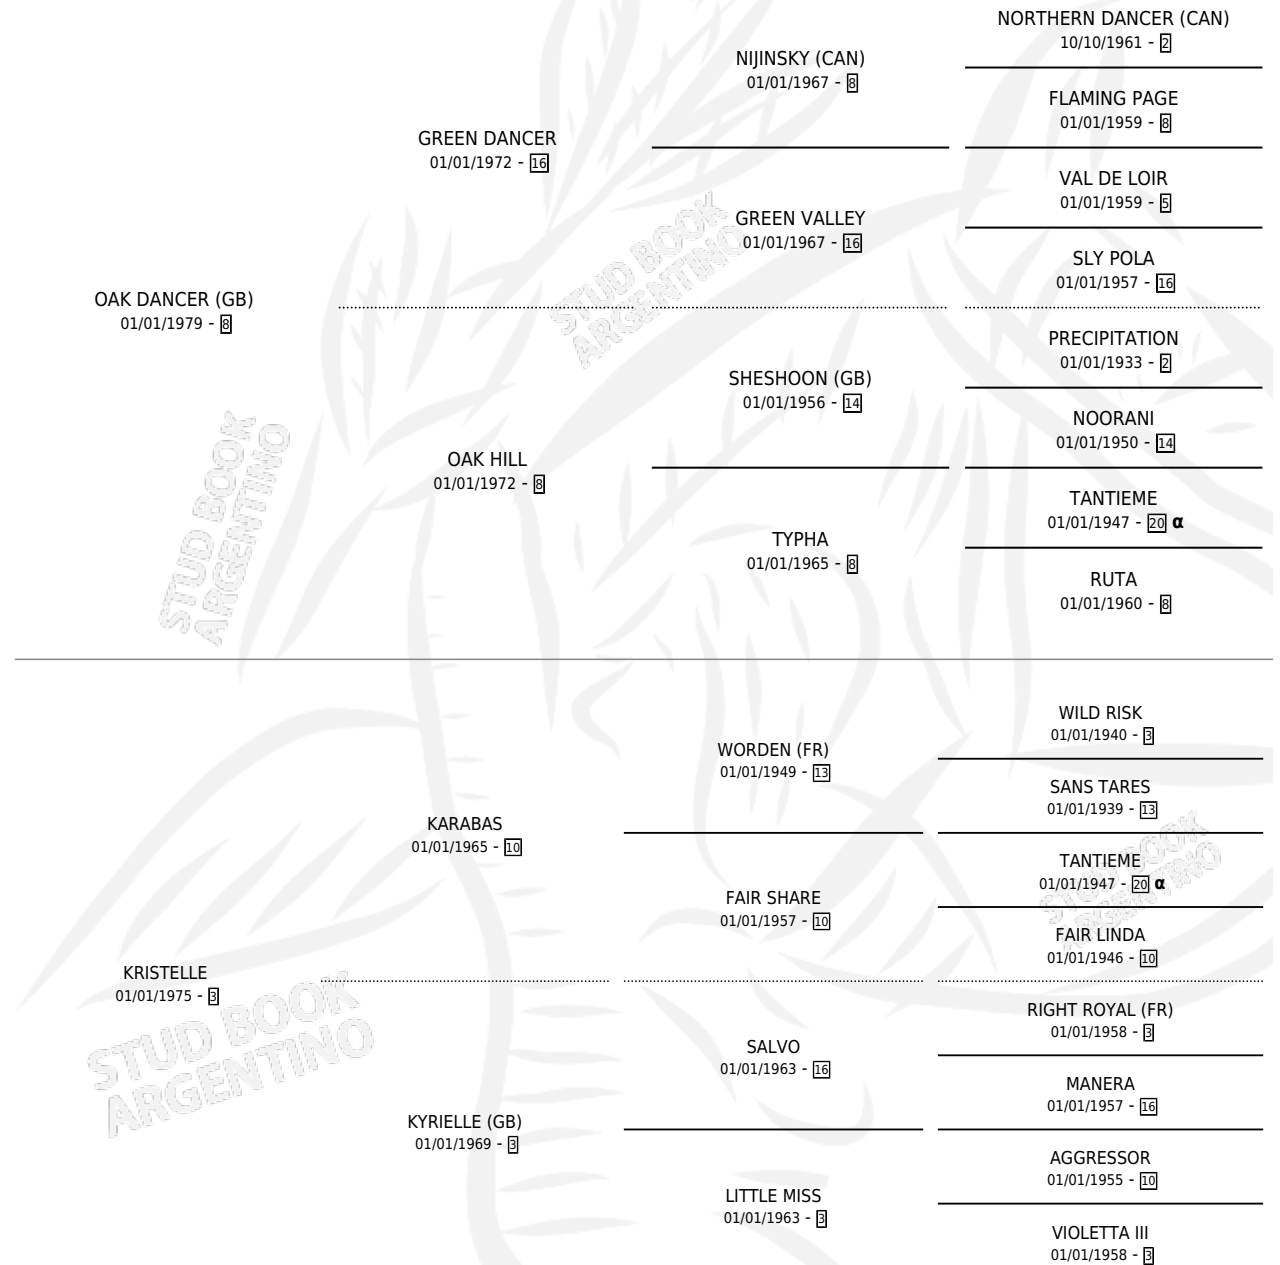

KINGS

PEDIGREE

por **OAK DANCER (GB)** y **KRISTELLE** por **KARABAS**

Argentina · Macho · Zaino Doradillo · SP · 13/09/1989
Familia 3-c · Volumen 33

ESTADO

TIPIFICACIÓN SANGUÍNEA	✓
TIPIFICACIÓN POR ADN	✓
PASAPORTE	X
IDENTIFICACIÓN POR MICROCHIP	X
REPRODUCTOR	✓

Lugar de nacimiento: Don Yayo

Criador: Sin dato

~

HIJOS

	MACHOS	HEMBRAS
8 NACIERON	3	5
5 CORRIERON	3	2
3 GANARON	2	1
0 GANADORES CL	0 GANADORES GR	0 GANADORES G1

INBREEDING : α

CAMPAÑA

Solo carreras oficiales de Argentina