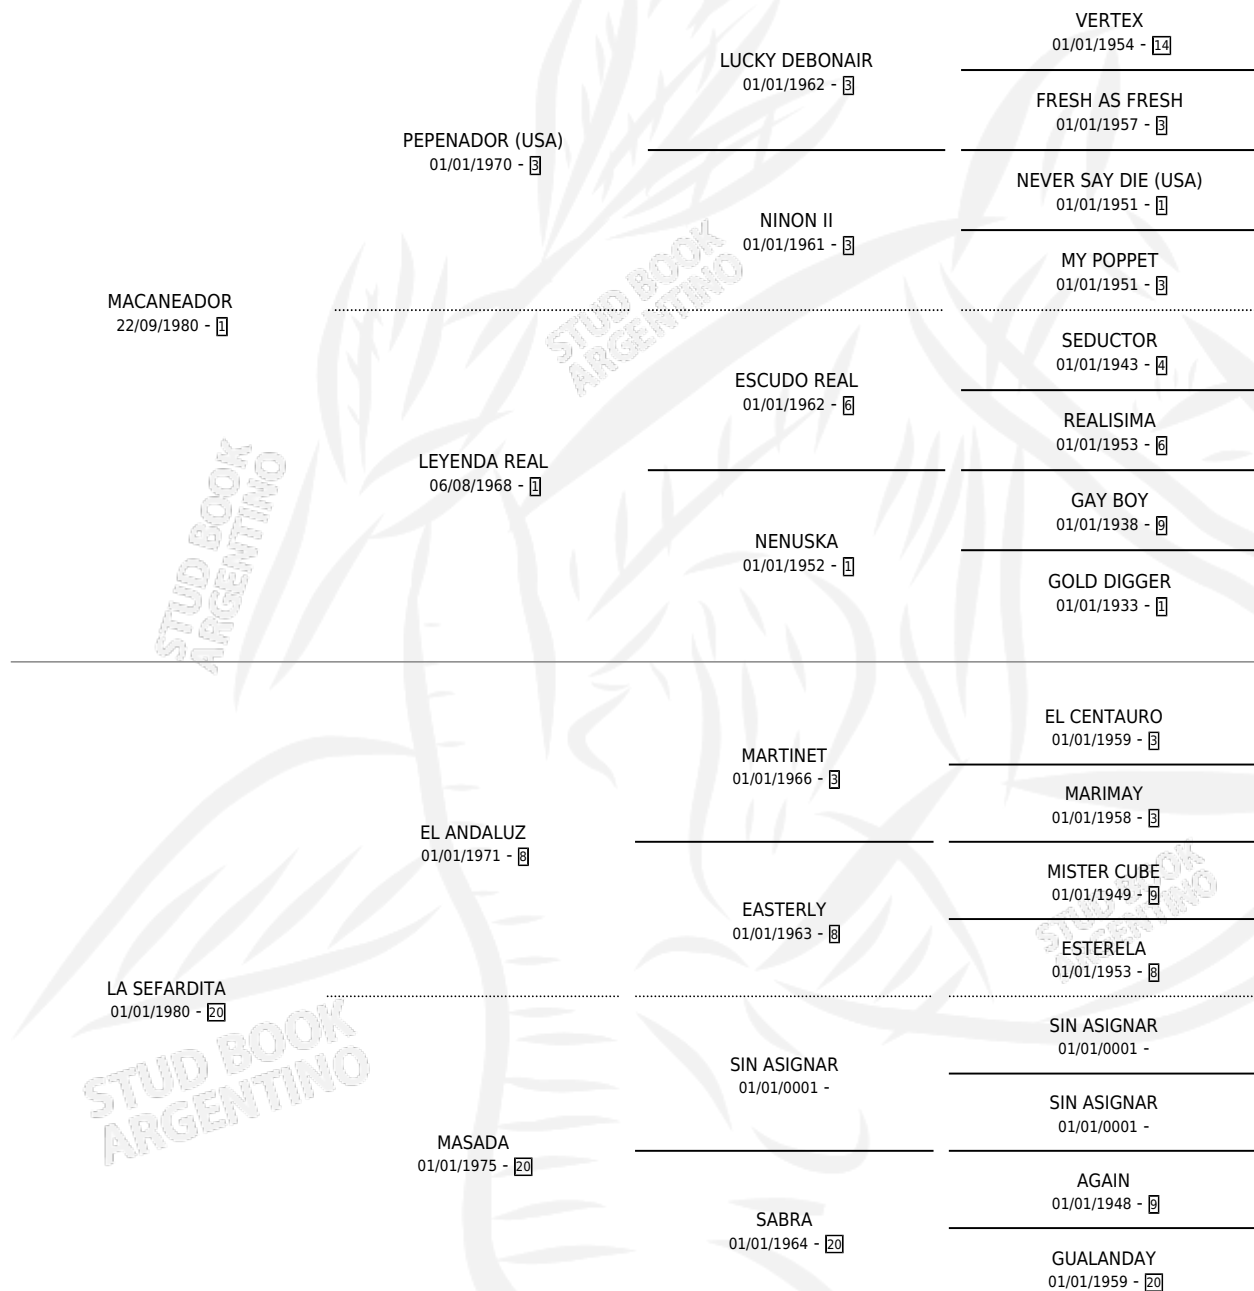

GRAN CUENTERA

por MACANEADOR y LA SEFARDITA por EL ANDALUZ

Argentina · Hembra · Alazan · SP · 29/09/1989
Familia 20-d · Volumen 33

ESTADO

TIPIFICACIÓN SANGUÍNEA	✓
TIPIFICACIÓN POR ADN	X
PASAPORTE	X
IDENTIFICACIÓN POR MICROCHIP	X
REPRODUCTOR	✓

Lugar de nacimiento: Alborada

Criador: Sin dato

PEDIGREE