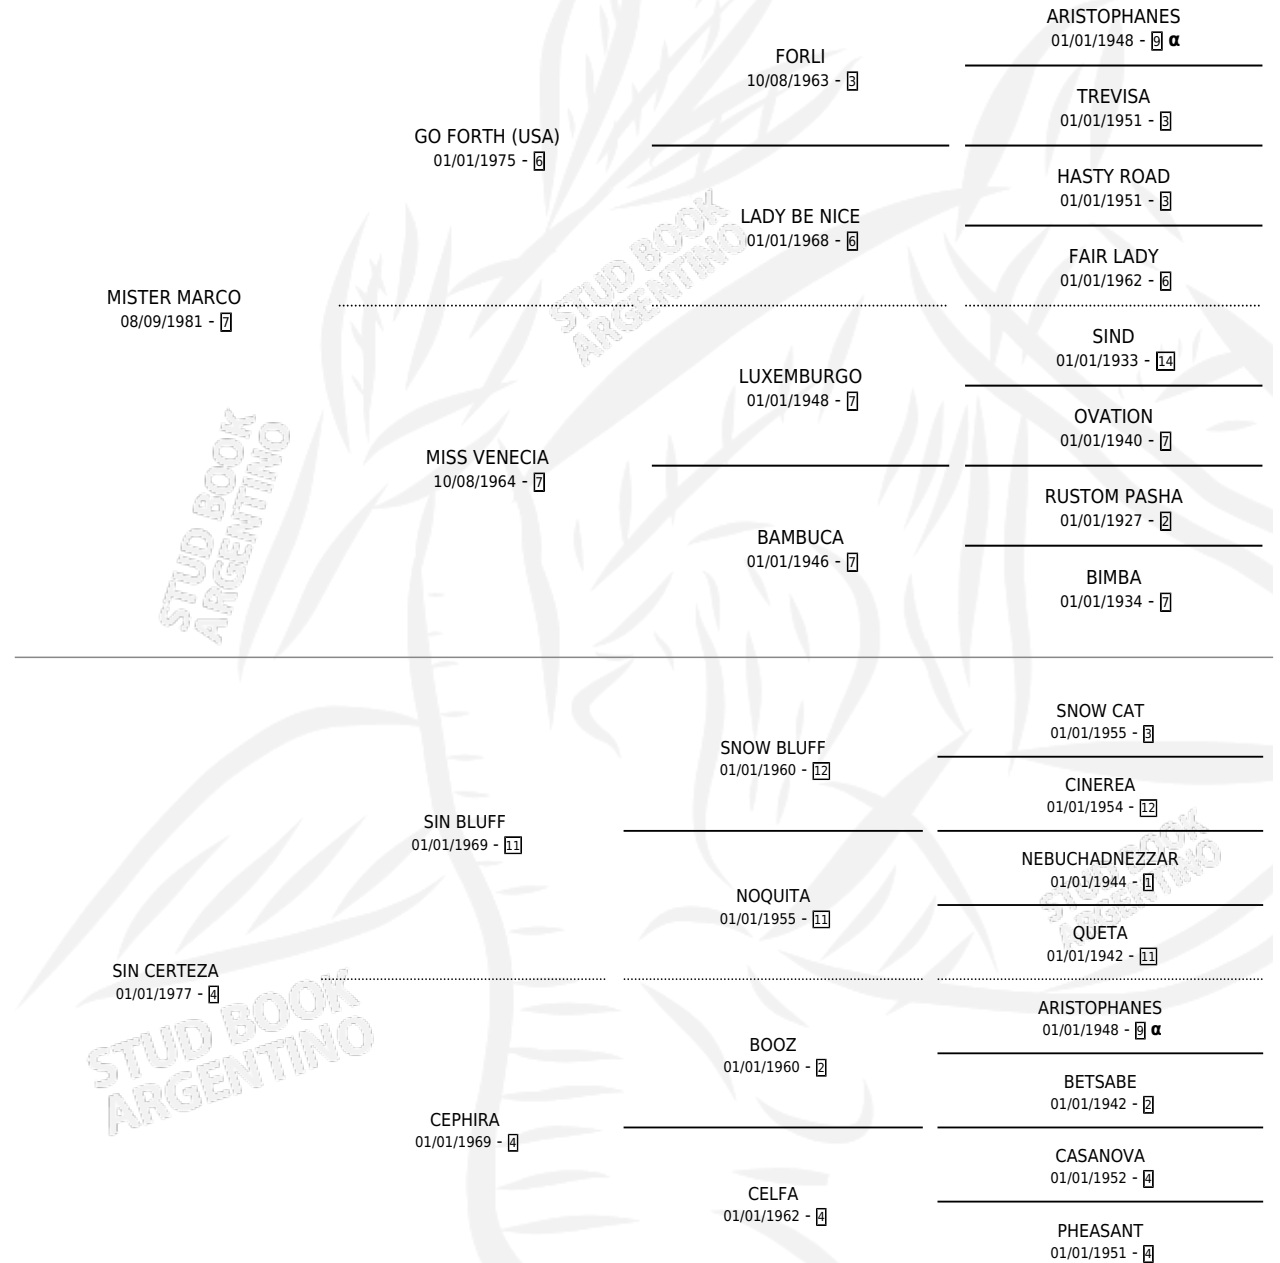

MR. ACERTIJO

por MISTER MARCO y SIN CERTEZA por SIN BLUFF

Argentina · Macho · Zaino Colorado · SP · 28/09/1989
Familia 4-b · Volumen 33

ESTADO

TIPIFICACIÓN SANGUÍNEA	X
TIPIFICACIÓN POR ADN	X
PASAPORTE	X
IDENTIFICACIÓN POR MICROCHIP	X
REPRODUCTOR	X

Lugar de nacimiento: Maryland

Criador: Sin dato

PEDIGREE

INBREEDING : α

CAMPAÑA

Solo carreras oficiales de Argentina

POR EDAD

EDAD	CC	1°	2°	3°	4°	5°	NP	CLC	CLG	CLCG1	CLGG1	IMPORTE	GANANCIA / CC
3 AÑOS	2	0	0	0	0	0	2	0	0	0	0	\$0	\$0
4 AÑOS	4	1	0	0	0	0	3	0	0	0	0	\$3,600	\$900
5 AÑOS	5	1	1	1	0	0	2	0	0	0	0	\$7,100	\$1,420
TOTALES	11	2	1	1	0	0	7	0	0	0	0	\$10,700	\$973
%		18.2%	9.1%	9.1%	0.0%	0.0%	63.6%	0.0%	0.0%	0.0%	0.0%		

Ganador de 2 carreras en Palermo y La Plata - \$10,700, a los 4 y 5 años.

POR DISTANCIA

HIPODROMO	CC	1°	2°	3°	4°	5°	NP	CLC	CLG	CLCG1	CLGG1	IMPORTE
PALERMO	9	1	1	1	0	0	6	0	0	0	0	\$7,100
1400 MTS	4	1	1	1	0	0	1	0	0	0	0	\$7,100
1600 MTS	3	0	0	0	0	0	3	0	0	0	0	\$0
1800 MTS	2	0	0	0	0	0	2	0	0	0	0	\$0
LA PLATA	1	1	0	0	0	0	0	0	0	0	0	\$3,600
1400 MTS	1	1	0	0	0	0	0	0	0	0	0	\$3,600
SAN ISIDRO	1	0	0	0	0	0	1	0	0	0	0	\$0
1800 MTS	1	0	0	0	0	0	1	0	0	0	0	\$0