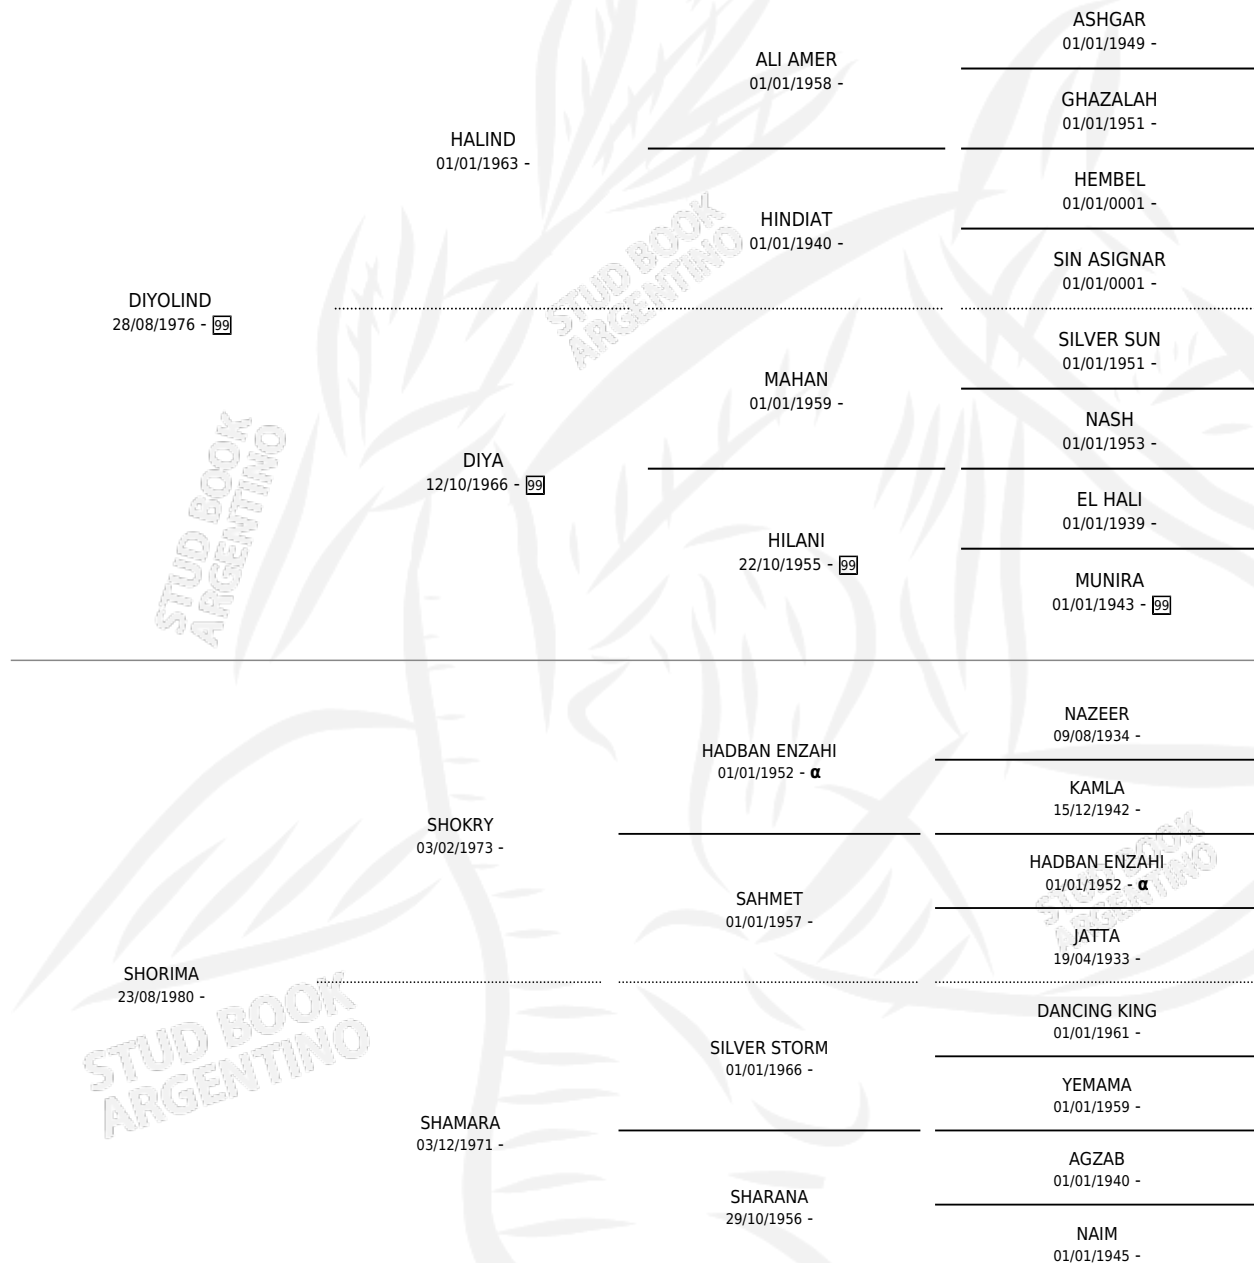

SALALAH NOH

por **DIYOLIND** y **SHORIMA** por **SHOKRY**

Argentina · Macho · Tordillo · AP · 29/07/1989
Familia · Volumen 33

ESTADO

TIPIFICACIÓN SANGUÍNEA	✓
TIPIFICACIÓN POR ADN	✓
PASAPORTE	X
IDENTIFICACIÓN POR MICROCHIP	X
REPRODUCTOR	✓

Lugar de nacimiento: Doña Manuela
Criador: Sin dato

~

HIJOS

	MACHOS	HEMBRAS
2 NACIERON	0	2
SIN ACTUACIONES		

PEDIGREE

INBREEDING : α

SERVICIOS PADRILLO

TEMPORADA	HARAS	SERVICIO	NAC.	EFFECTIVIDAD
2003	DOÑA MANUELA	1	0	0.00 %
2002	DOÑA MANUELA	1	1	100 %
2002	DOÑA MANUELA	2	1	50.00 %
1999	DOÑA MANUELA	1	0	0.00 %