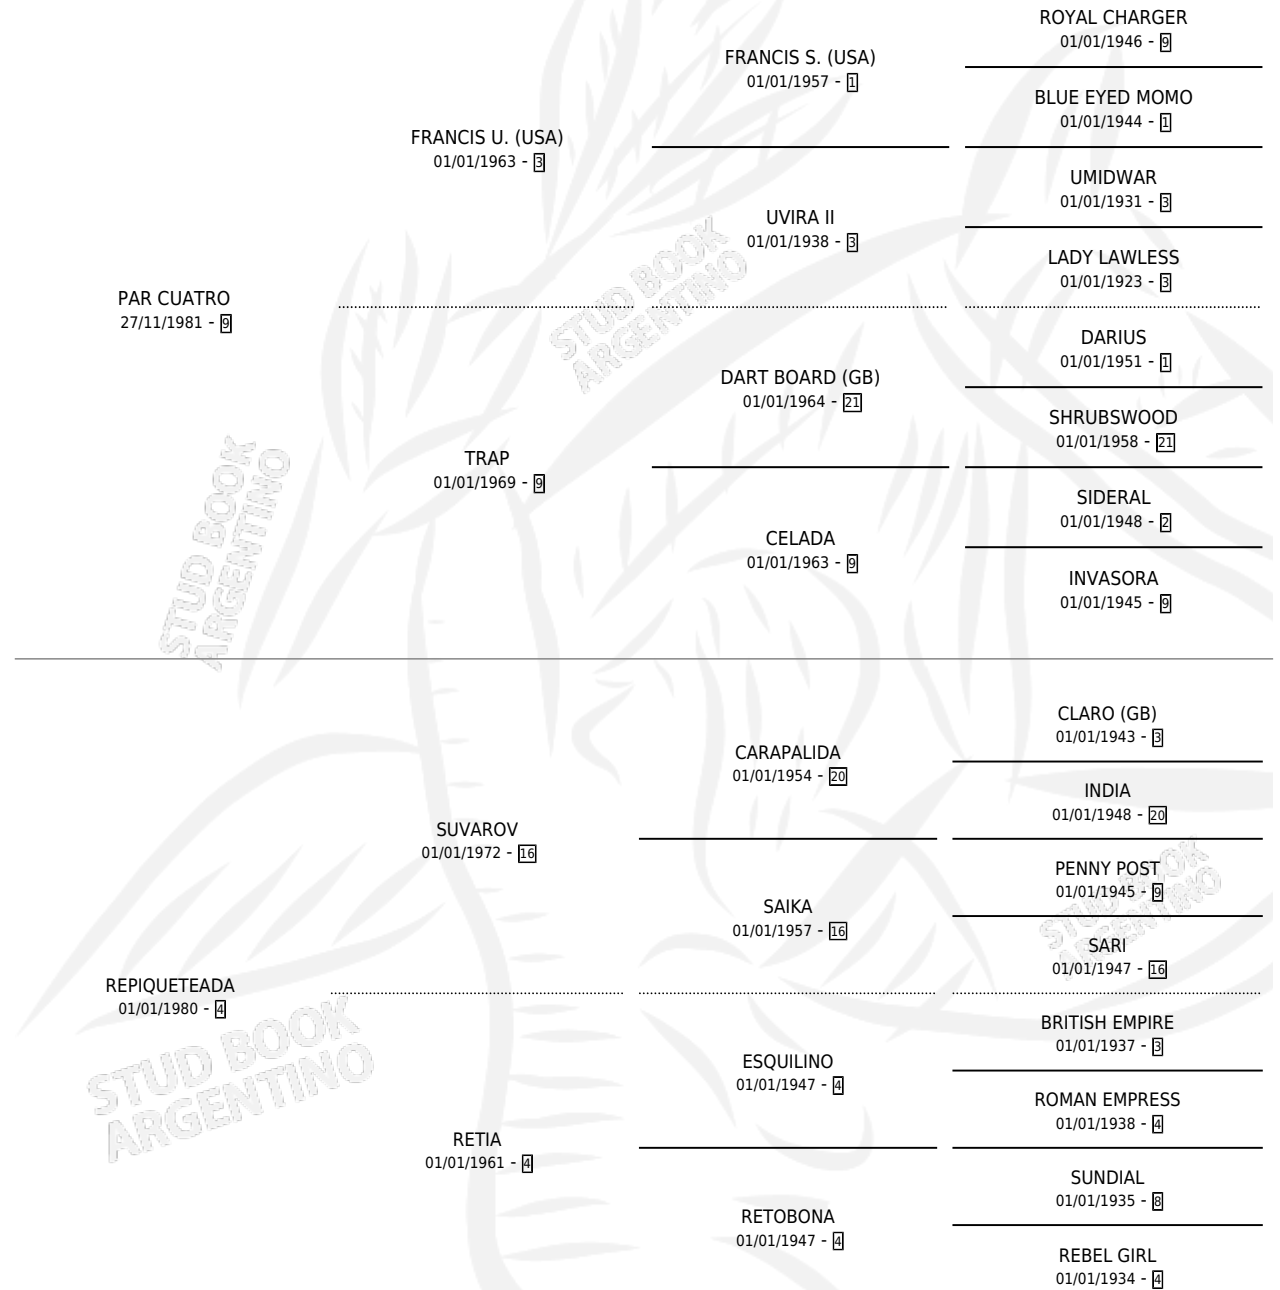

CANDY PAR

por **PAR CUATRO** y **REPIQUETEADA** por **SUVAROV**

Argentina · Hembra · Alazan · SP · 23/09/1989
Familia 4 · Volumen 33

ESTADO

TIPIFICACIÓN SANGUÍNEA	X
TIPIFICACIÓN POR ADN	X
PASAPORTE	X
IDENTIFICACIÓN POR MICROCHIP	X
REPRODUCTOR	X

Lugar de nacimiento: Mi Sueño

Criador: Mi Sueño

PEDIGREE

CAMPAÑA

Solo carreras oficiales de Argentina

POR EDAD

EDAD	CC	1°	2°	3°	4°	5°	NP	CLC	CLG	CLCG1	CLGG1	IMPORTE	GANANCIA / CC
2 AÑOS	1	0	0	0	0	0	1	0	0	0	0	\$0	\$0
TOTALES	1	0	0	0	0	0	1	0	0	0	0	\$0	\$0
%		0.0%	0.0%	0.0%	0.0%	0.0%	100%	0.0%	0.0%	0.0%	0.0%		