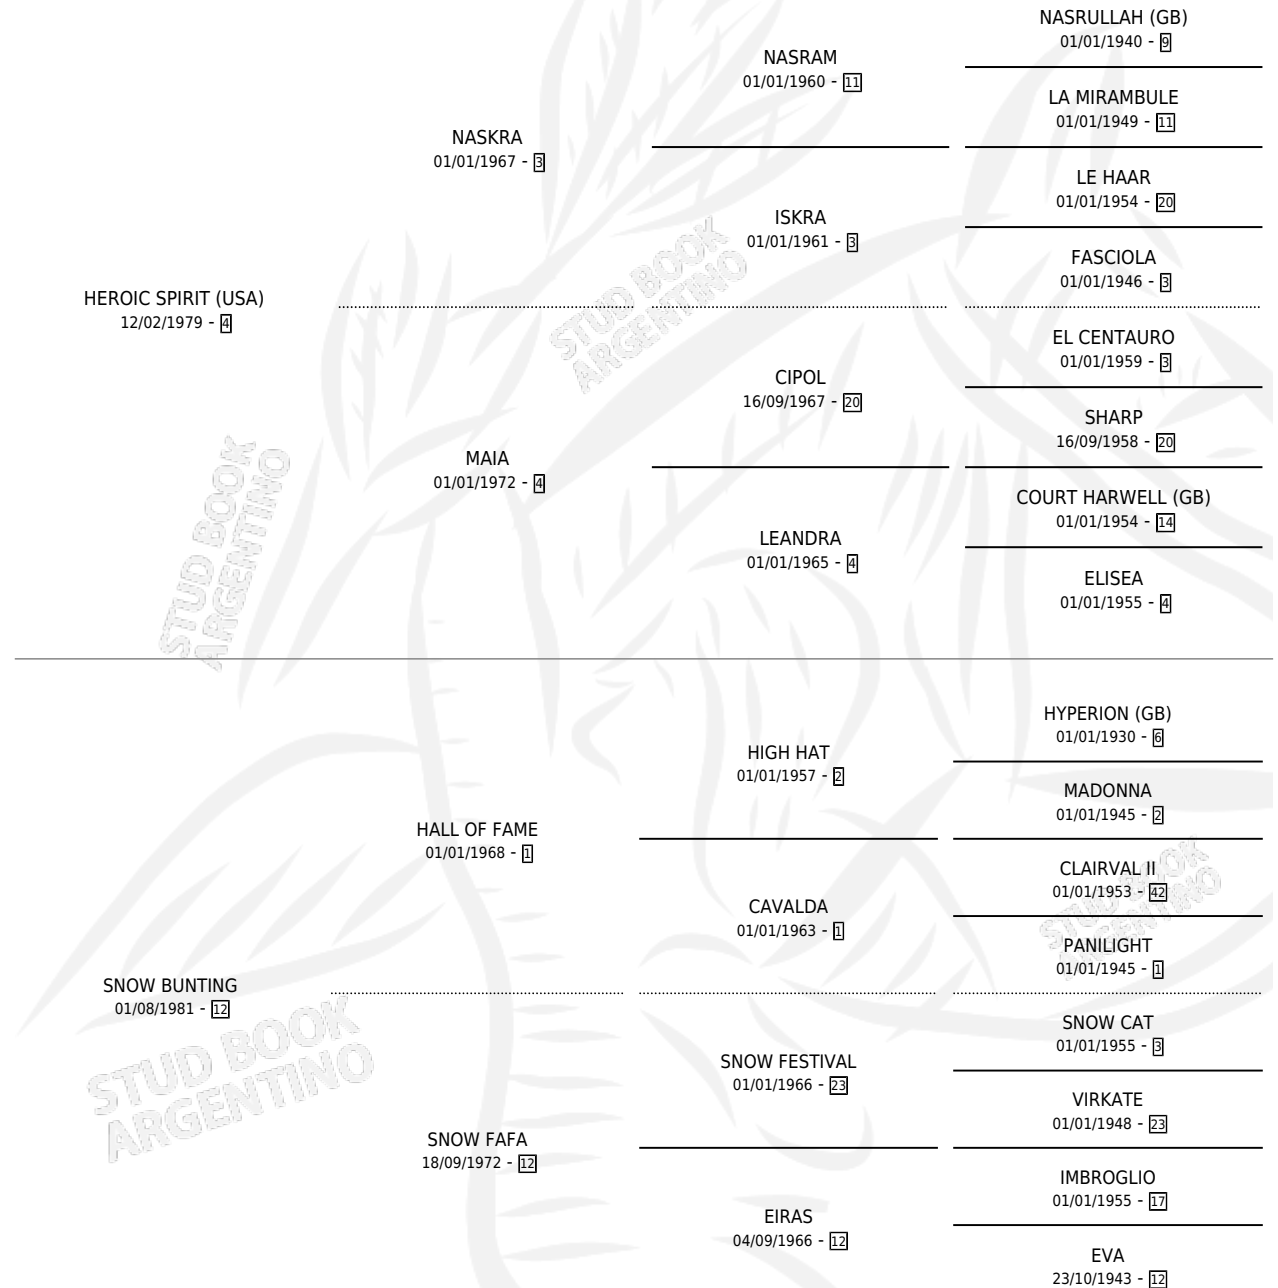

STAY STILL

por **HEROIC SPIRIT (USA)** y **SNOW BUNTING** por **HALL OF FAME**

Argentina · Macho · Alazan · SP · 17/09/1989
Familia 12 · Volumen 33

ESTADO

TIPIFICACIÓN SANGUÍNEA	X
TIPIFICACIÓN POR ADN	X
PASAPORTE	X
IDENTIFICACIÓN POR MICROCHIP	X
REPRODUCTOR	X

Lugar de nacimiento: Mercedita

Criador: Mercedita

PEDIGREE

CAMPAÑA

Solo carreras oficiales de Argentina

POR EDAD

EDAD	CC	1°	2°	3°	4°	5°	NP	CLC	CLG	CLCG1	CLGG1	IMPORTE	GANANCIA / CC
3 AÑOS	1	0	0	0	0	0	1	0	0	0	0	\$0	\$0
4 AÑOS	5	1	1	0	0	1	2	0	0	0	0	\$6,850	\$1,370
5 AÑOS	3	1	0	0	0	1	1	0	0	0	0	\$5,900	\$1,967
6 AÑOS	8	0	2	0	2	1	3	0	0	0	0	\$2,191	\$274
7 AÑOS	8	3	1	0	0	2	2	0	0	0	0	\$16,380	\$2,048
8 AÑOS	5	0	0	0	0	1	4	0	0	0	0	\$0	\$0
TOTALES	30	5	4	0	2	6	13	0	0	0	0	\$31,321	\$1,044
%		16.7%	13.3%	0.0%	6.7%	20.0%	43.3%	0.0%	0.0%	0.0%	0.0%		

Ganador de 5 carreras en San Isidro y Palermo - \$31,321, a los 4,5 y 7 años.

POR DISTANCIA

HIPODROMO	CC	1°	2°	3°	4°	5°	NP	CLC	CLG	CLCG1	CLGG1	IMPORTE
PALERMO	19	1	3	0	1	3	11	0	0	0	0	\$7,980
1400 MTS	9	0	2	0	0	1	6	0	0	0	0	\$2,290
1200 MTS	7	1	0	0	1	1	4	0	0	0	0	\$4,890
1600 MTS	3	0	1	0	0	1	1	0	0	0	0	\$800
SAN ISIDRO	10	4	1	0	0	3	2	0	0	0	0	\$23,080
1400 MTS	8	3	1	0	0	2	2	0	0	0	0	\$17,180
1800 MTS	1	0	0	0	0	1	0	0	0	0	0	\$0
1600 MTS	1	1	0	0	0	0	0	0	0	0	0	\$5,900
LA PLATA	1	0	0	0	1	0	0	0	0	0	0	\$261
1600 MTS	1	0	0	0	1	0	0	0	0	0	0	\$261