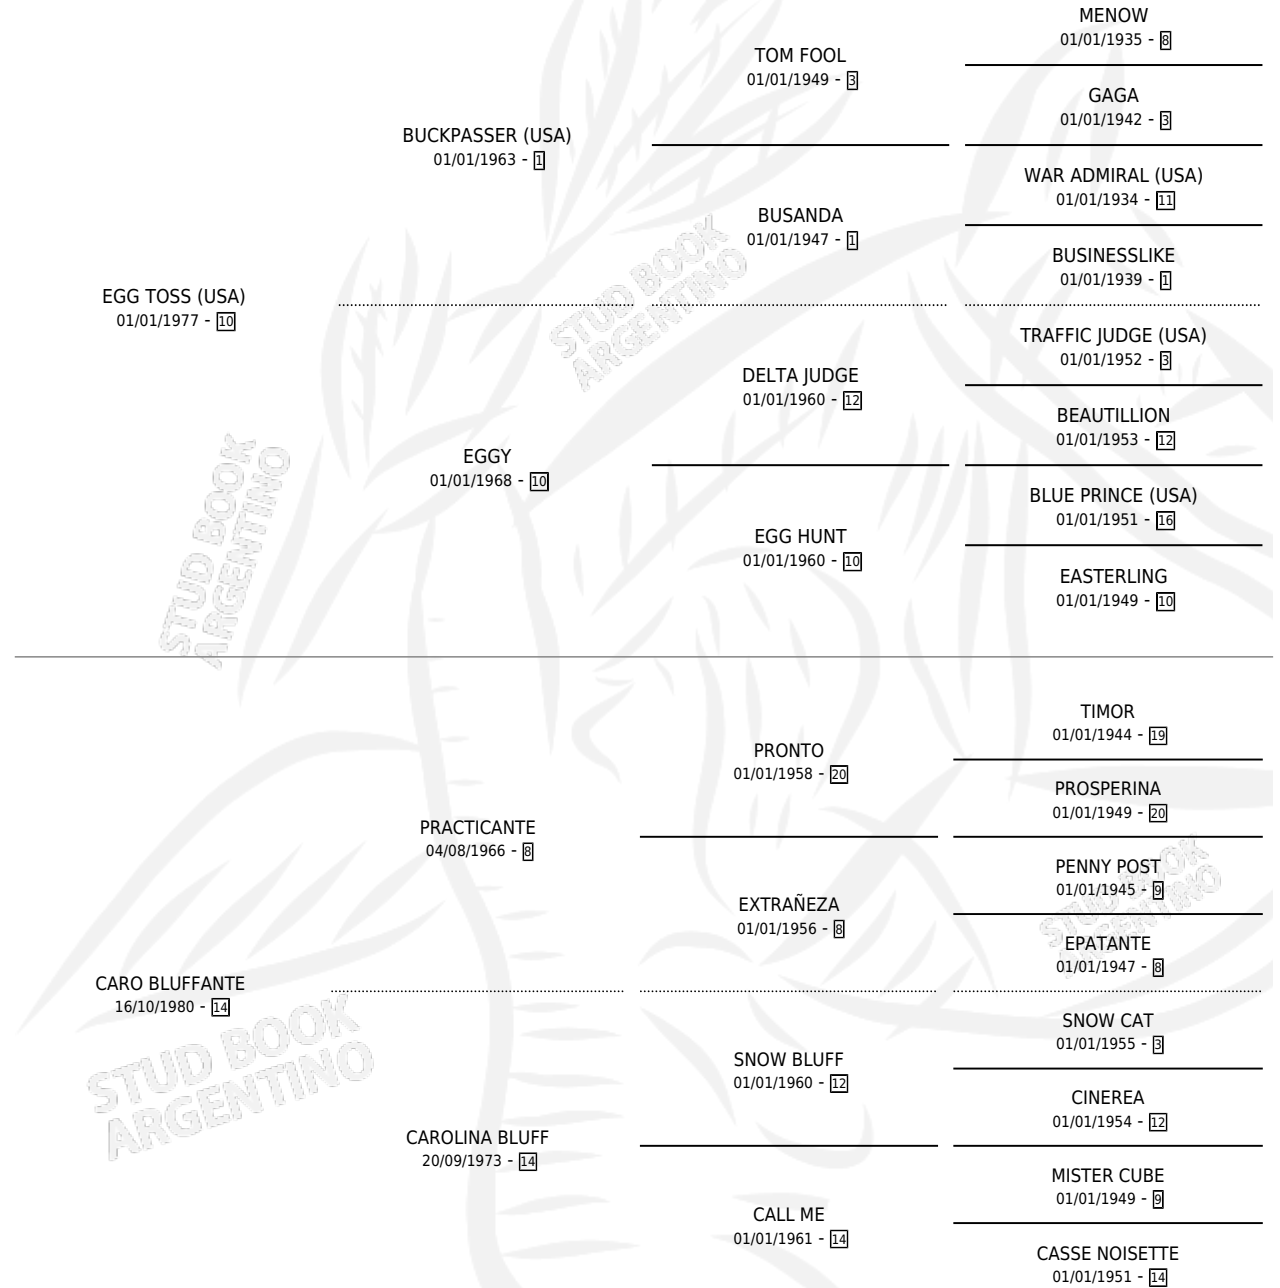

CAROL TOSS

por **EGG TOSS (USA)** y **CARO BLUFFANTE** por **PRACTICANTE**

Argentina · Hembra · Zaino · SP · 10/09/1989
Familia 14 · Volumen 33

ESTADO

TIPIFICACIÓN SANGUÍNEA	✓
TIPIFICACIÓN POR ADN	X
PASAPORTE	X
IDENTIFICACIÓN POR MICROCHIP	X
REPRODUCTOR	✓

Lugar de nacimiento: La Biznaga

Criador: La Biznaga

~

HIJOS

	MACHOS	HEMBRAS
7 NACIERON	2	5
6 CORRIERON	2	4
3 GANARON	1	2
0 GANADORES CL	0 GANADORES GR	0 GANADORES G1

PEDIGREE

S

cimientos 7 / Efectividad 70.00%