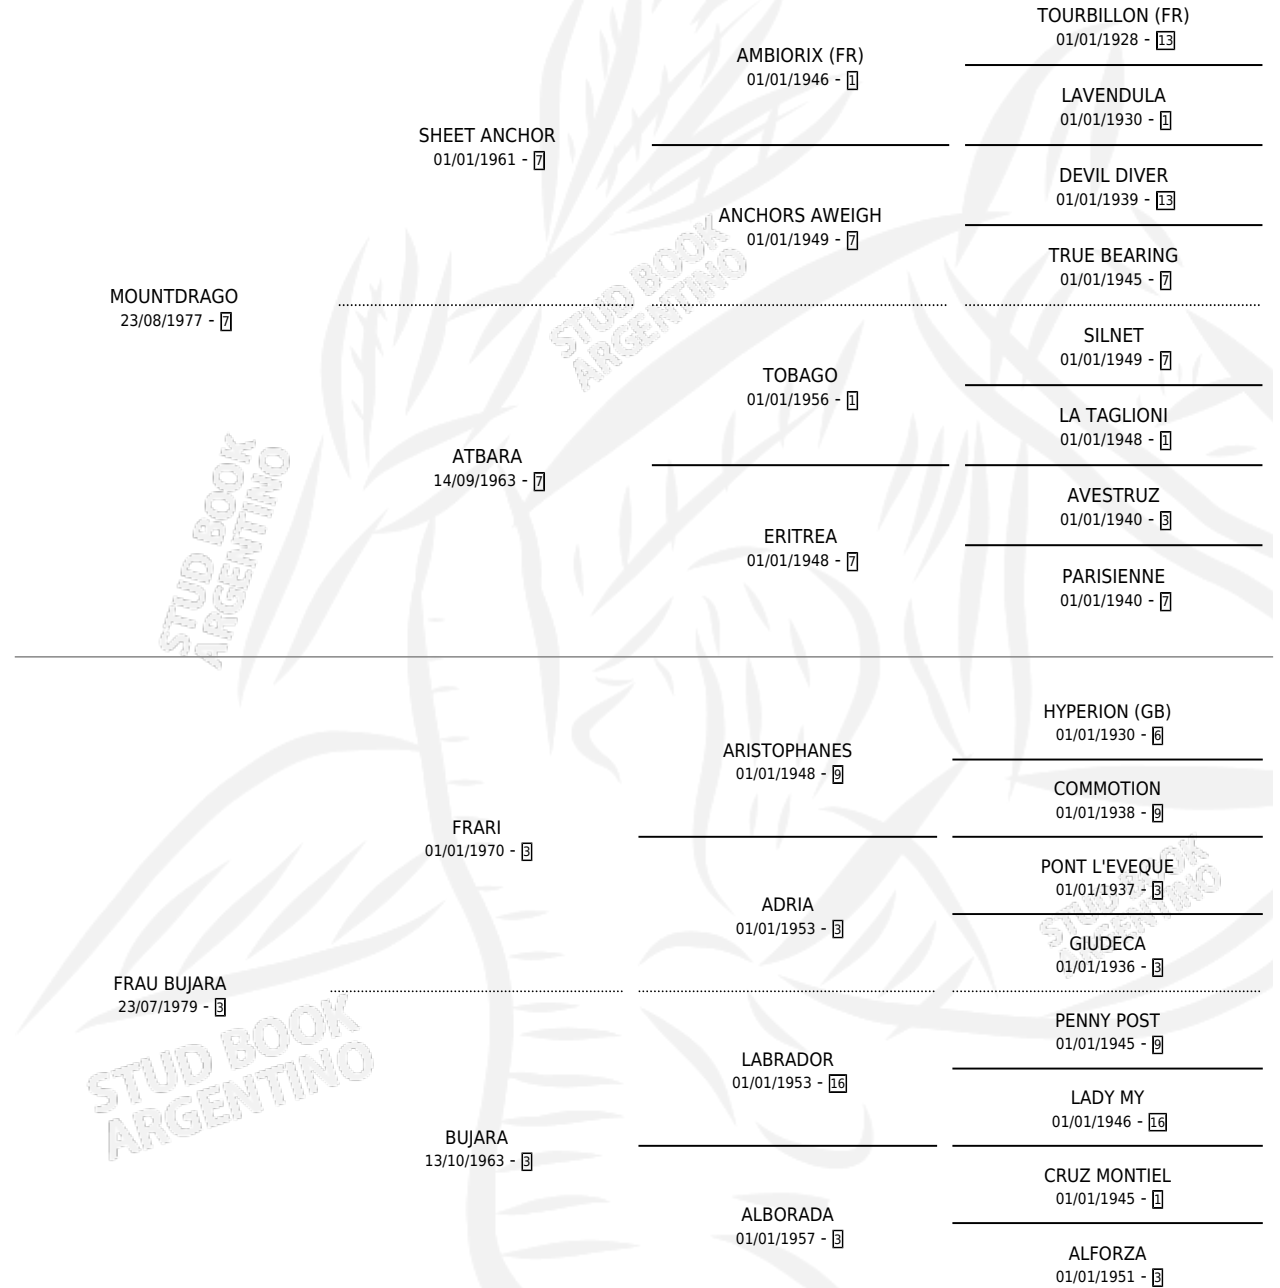

MA FRAMBOISE

por MOUNTDRAGO y FRAU BUJARA por FRARI

Argentina · Hembra · Zaino · SP · 15/09/1989
Familia 3-d · Volumen 33

ESTADO

TIPIFICACIÓN SANGUÍNEA	✓
TIPIFICACIÓN POR ADN	X
PASAPORTE	X
IDENTIFICACIÓN POR MICROCHIP	X
REPRODUCTOR	✓

Lugar de nacimiento: La Biznaga

Criador: La Biznaga

~

HIJOS

	MACHOS	HEMBRAS
6 NACIERON	4	2
5 CORRIERON	4	1
1 GANARON	1	0
0 GANADORES CL	0 GANADORES GR	0 GANADORES G1

PEDIGREE