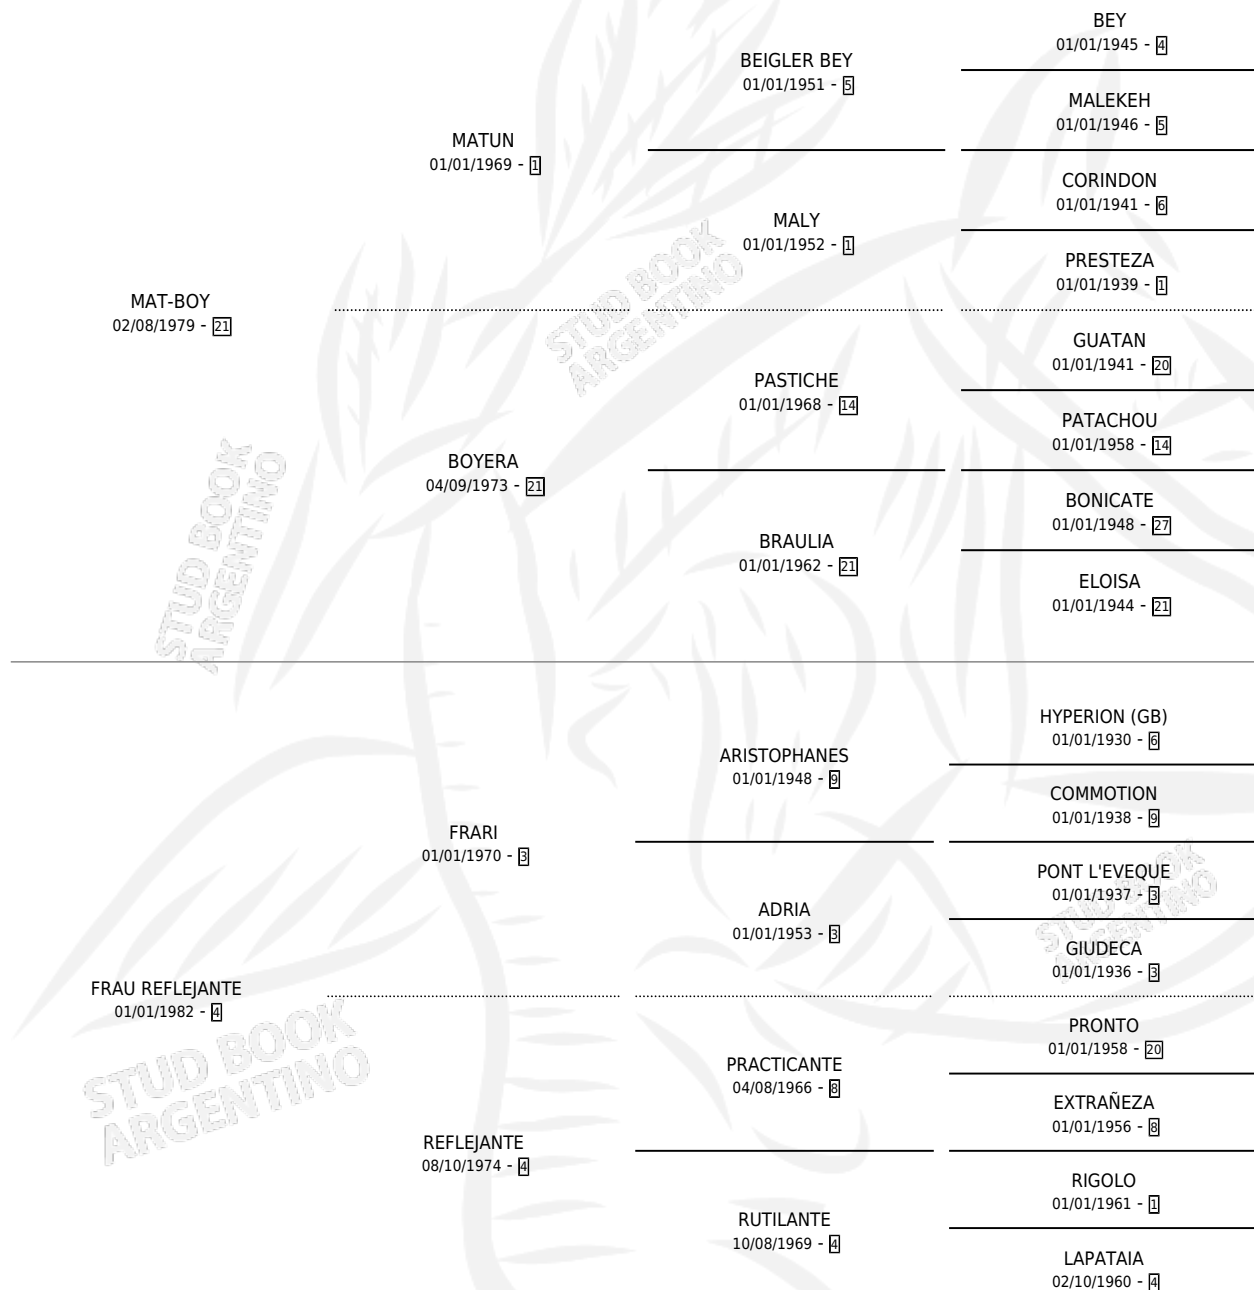

REFLEX BOY

por MAT-BOY y FRAU REFLEJANTE por FRARI

Argentina · Macho · Alazan · SP · 19/09/1989
Familia 4-k · Volumen 33

ESTADO

TIPIFICACIÓN SANGUÍNEA	✓
TIPIFICACIÓN POR ADN	X
PASAPORTE	X
IDENTIFICACIÓN POR MICROCHIP	X
REPRODUCTOR	X

Lugar de nacimiento: La Biznaga

Criador: La Biznaga

PEDIGREE

CAMPAÑA

Solo carreras oficiales de Argentina

POR EDAD

EDAD	CC	1°	2°	3°	4°	5°	NP	CLC	CLG	CLCG1	CLGG1	IMPORTE	GANANCIA / CC
3 AÑOS	11	1	1	1	3	1	4	2	0	1	0	\$2,295	\$209
4 AÑOS	6	2	0	2	1	0	1	5	1	1	0	\$26,490	\$4,415
5 AÑOS	6	1	0	0	1	0	4	4	0	2	0	\$7,750	\$1,292
TOTALES	23	4	1	3	5	1	9	11	1	4	0	\$36,535	\$1,588
%		17.4%	4.3%	13.0%	21.7%	4.3%	39.1%	47.8%	9.1%	36.4%	0.0%		