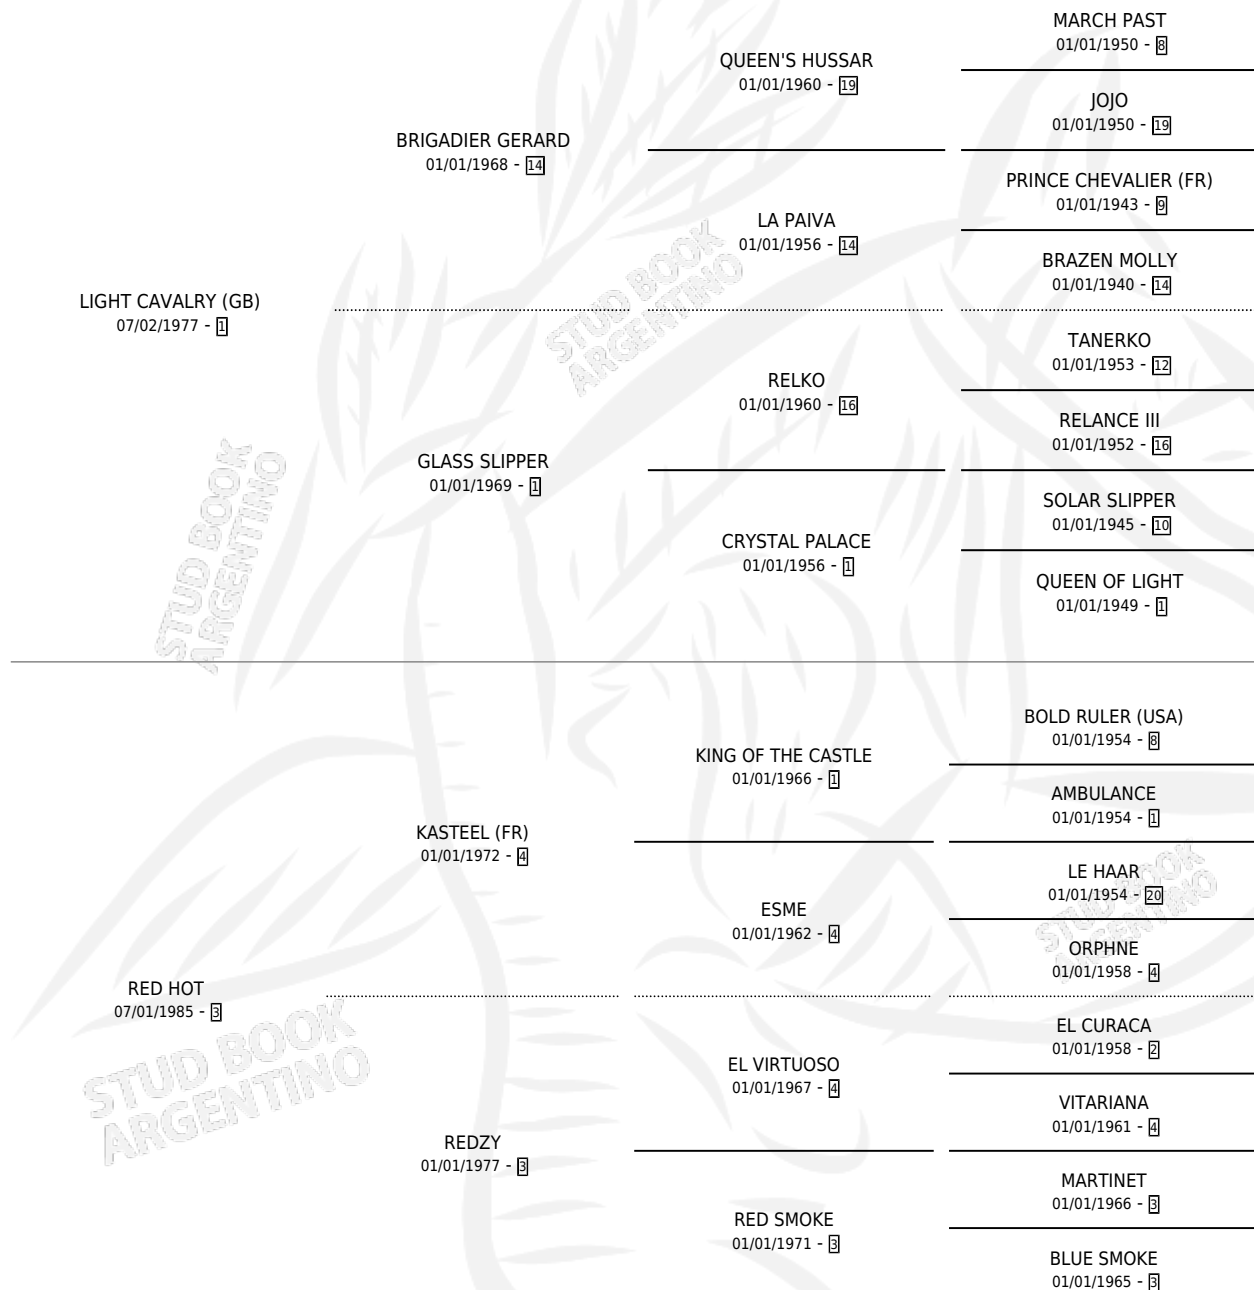

RED LIGHT

por **LIGHT CAVALRY (GB)** y **RED HOT** por **KASTEEL (FR)**

Argentina · Macho · Zaino Colorado · SP · 24/09/1989
Familia 3-j · Volumen 33

ESTADO

TIPIFICACIÓN SANGUÍNEA	X
TIPIFICACIÓN POR ADN	X
PASAPORTE	X
IDENTIFICACIÓN POR MICROCHIP	X
REPRODUCTOR	X

Lugar de nacimiento: La Biznaga

Criador: La Biznaga

PEDIGREE