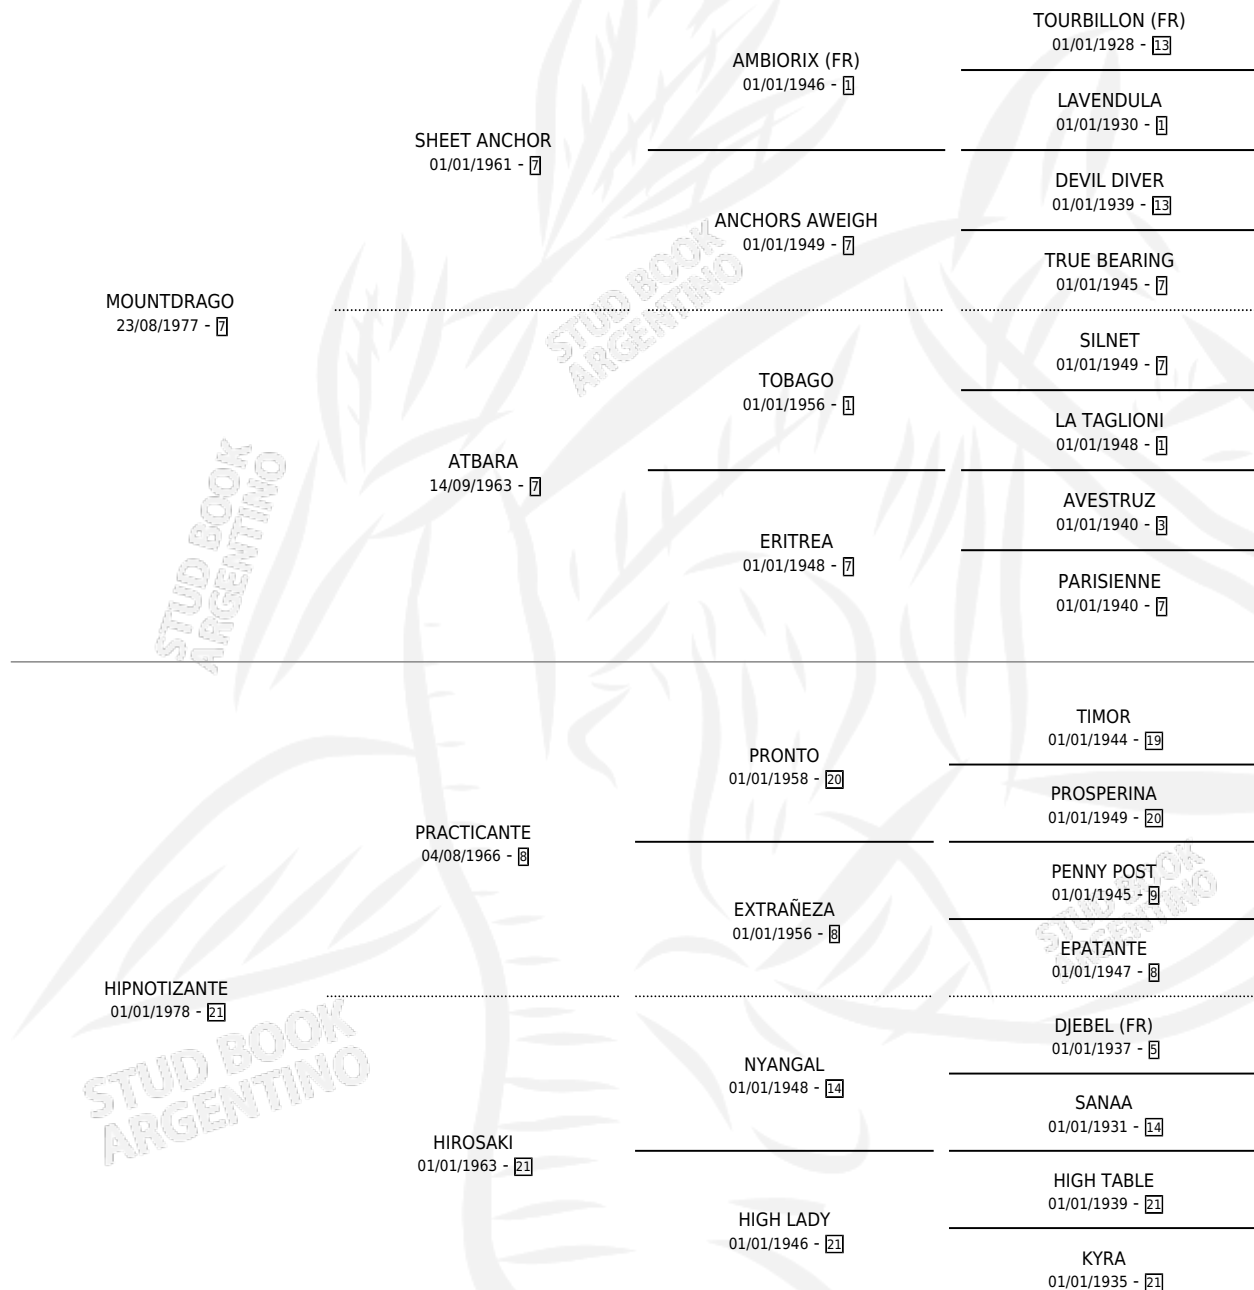

MONTE HIPNOTICO

por MOUNTDRAGO y HIPNOTIZANTE por PRACTICANTE

Argentina · Macho · Zaino · SP · 24/09/1989
Familia 21-a · Volumen 33

ESTADO

TIPIFICACIÓN SANGUÍNEA	X
TIPIFICACIÓN POR ADN	X
PASAPORTE	X
IDENTIFICACIÓN POR MICROCHIP	X
REPRODUCTOR	X

Lugar de nacimiento: La Biznaga

Criador: La Biznaga

PEDIGREE

CAMPAÑA

Solo carreras oficiales de Argentina

POR EDAD

EDAD	CC	1°	2°	3°	4°	5°	NP	CLC	CLG	CLCG1	CLGG1	IMPORTE	GANANCIA / CC
3 AÑOS	1	0	0	0	0	0	1	0	0	0	0	\$0	\$0
4 AÑOS	2	0	0	0	0	0	2	0	0	0	0	\$0	\$0
TOTALES	3	0	0	0	0	0	3	0	0	0	0	\$0	\$0
%		0.0%	0.0%	0.0%	0.0%	0.0%	100%	0.0%	0.0%	0.0%	0.0%		