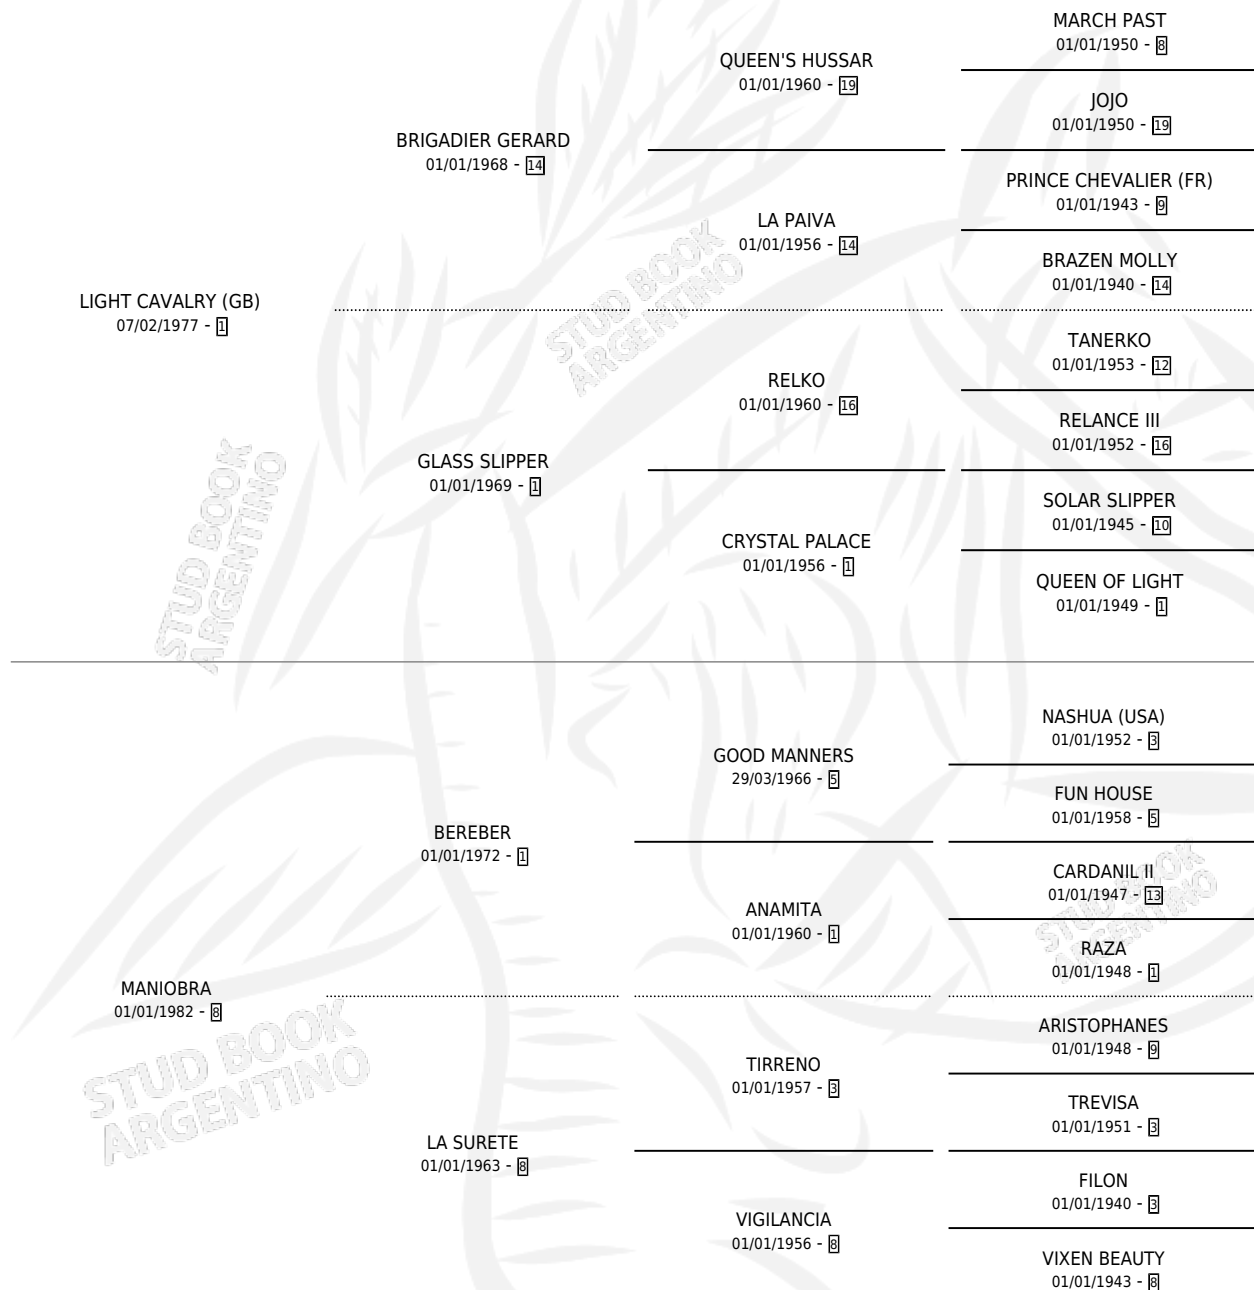

MANIAC LIGHT

por LIGHT CAVALRY (GB) y MANIOBRA por BEREBER

Argentina · Macho · Zaino · SP · 26/09/1989
Familia 8-j · Volumen 33

ESTADO

TIPIFICACIÓN SANGUÍNEA	X
TIPIFICACIÓN POR ADN	X
PASAPORTE	X
IDENTIFICACIÓN POR MICROCHIP	X
REPRODUCTOR	X

Lugar de nacimiento: La Biznaga

Criador: La Biznaga

PEDIGREE

MANIAC LIGHT

Datos oficiales del Stud Book Argentino

Documento generado el 05/05/2026

studbook.org.ar