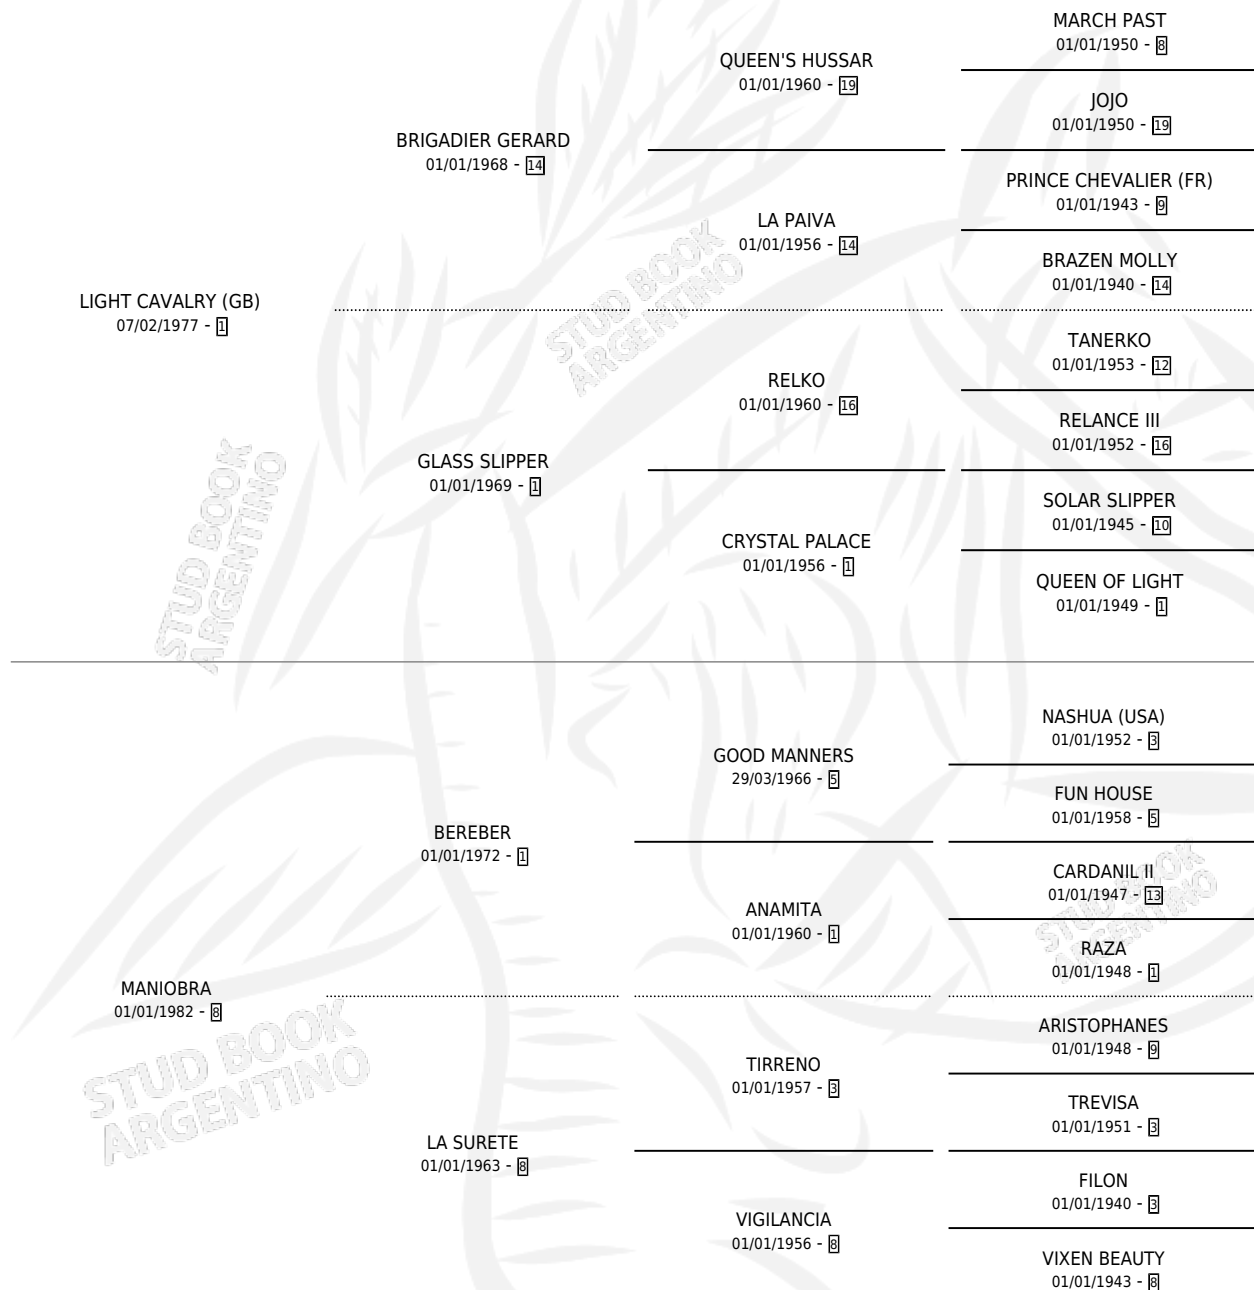

MANIAC LIGHT

por LIGHT CAVALRY (GB) y MANIOBRA por BEREBER

Argentina · Macho · Zaino · SP · 26/09/1989
Familia 8-j · Volumen 33

ESTADO

TIPIFICACIÓN SANGUÍNEA	X
TIPIFICACIÓN POR ADN	X
PASAPORTE	X
IDENTIFICACIÓN POR MICROCHIP	X
REPRODUCTOR	X

Lugar de nacimiento: La Biznaga

Criador: La Biznaga

PEDIGREE

MANIAC LIGHT

Datos oficiales del Stud Book Argentino

Documento generado el 03/05/2026

studbook.org.ar