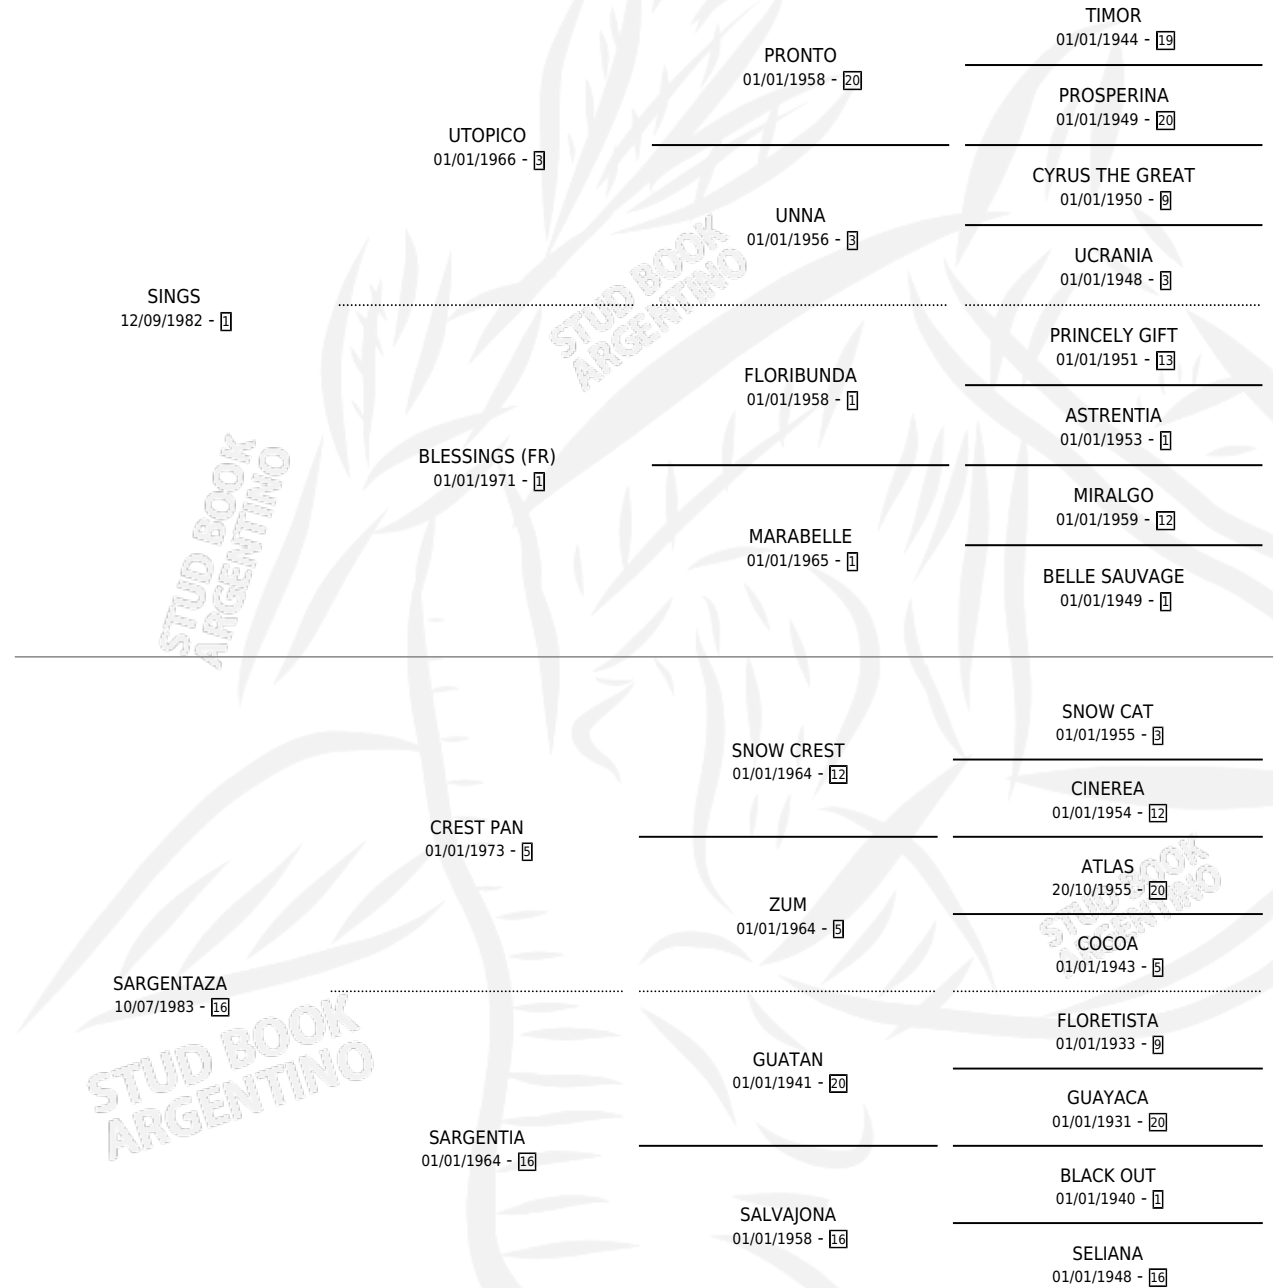

FEROOZA

por SINGS y SARGENTAZA por CREST PAN

Argentina · Hembra · Alazan · SP · 04/10/1989
Familia 16-e · Volumen 33

ESTADO

TIPIFICACIÓN SANGUÍNEA	✓
TIPIFICACIÓN POR ADN	X
PASAPORTE	X
IDENTIFICACIÓN POR MICROCHIP	X
REPRODUCTOR	✓

Lugar de nacimiento: Panamericano

Criador: Sin dato

~

HIJOS

	MACHOS	HEMBRAS
2 NACIERON	0	2
2 CORRIERON	0	2
2 GANARON	0	2
0 GANADORES CL	0 GANADORES GR	0 GANADORES G1

PEDIGREE

S

mientos 2 / Efectividad 66.67%

PADRILLO	PRODUCTO	CRIADOR	1ER SERVICIO	ÚLTIMO SERVICIO
MEU GAUCHO (BRZ)	Ø		22/11/1994	22/11/1994
FEROOZA PERFECT PARADE (USA)	KAMEHA (H Z, 13/11/1994)	SIN DATO	03/12/1993	03/12/1993
Datos oficiales del Stud Book Argentino PERFECT PARADE (USA)	JOYZELLE (H T, 10/09/1993)	SIN DATO	23/09/1992	23/09/1992