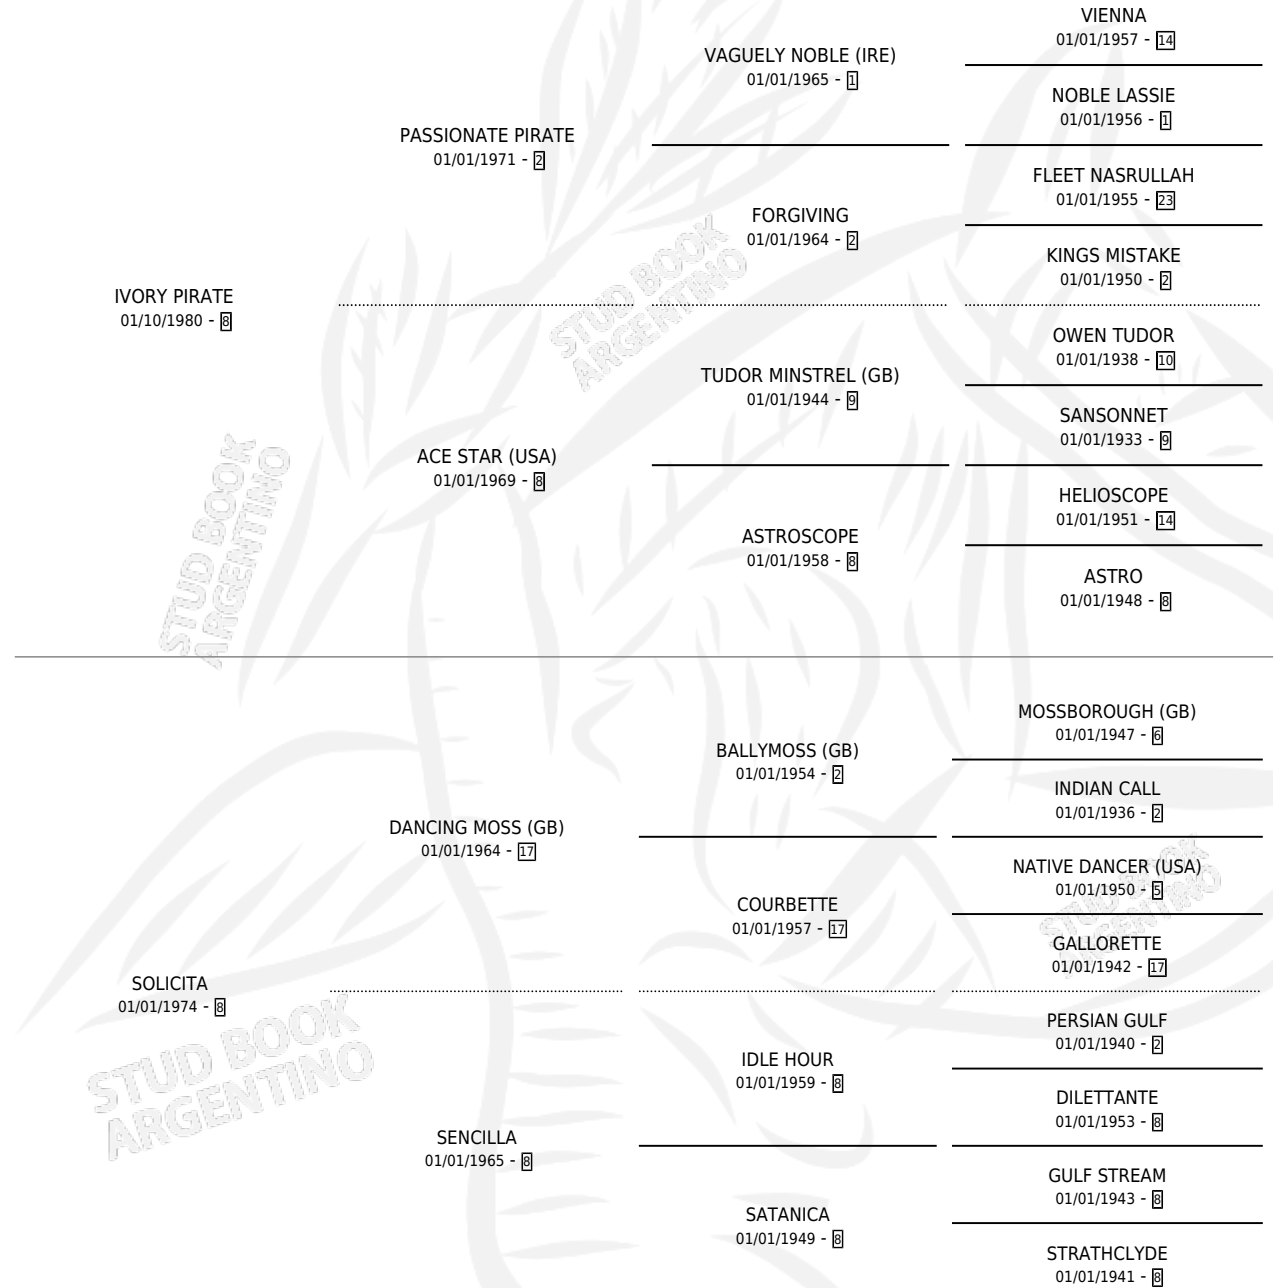

FOUR IN HAND

por **IVORY PIRATE** y **SOLICITA** por **DANCING MOSS (GB)**

Argentina · Macho · Zaino · SP · 20/09/1989
Familia 8-d · Volumen 33

ESTADO

TIPIFICACIÓN SANGUÍNEA	X
TIPIFICACIÓN POR ADN	X
PASAPORTE	X
IDENTIFICACIÓN POR MICROCHIP	X
REPRODUCTOR	X

Lugar de nacimiento: Panamericano

Criador: Sin dato

PEDIGREE

CAMPAÑA

Solo carreras oficiales de Argentina

POR EDAD

EDAD	CC	1°	2°	3°	4°	5°	NP	CLC	CLG	CLCG1	CLGG1	IMPORTE	GANANCIA / CC
5 AÑOS	2	1	0	0	0	0	1	0	0	0	0	\$4,800	\$2,400
6 AÑOS	9	1	1	1	2	1	3	0	0	0	0	\$6,462	\$718
TOTALES	11	2	1	1	2	1	4	0	0	0	0	\$11,262	\$1,024
%		18.2%	9.1%	9.1%	18.2%	9.1%	36.4%	0.0%	0.0%	0.0%	0.0%		