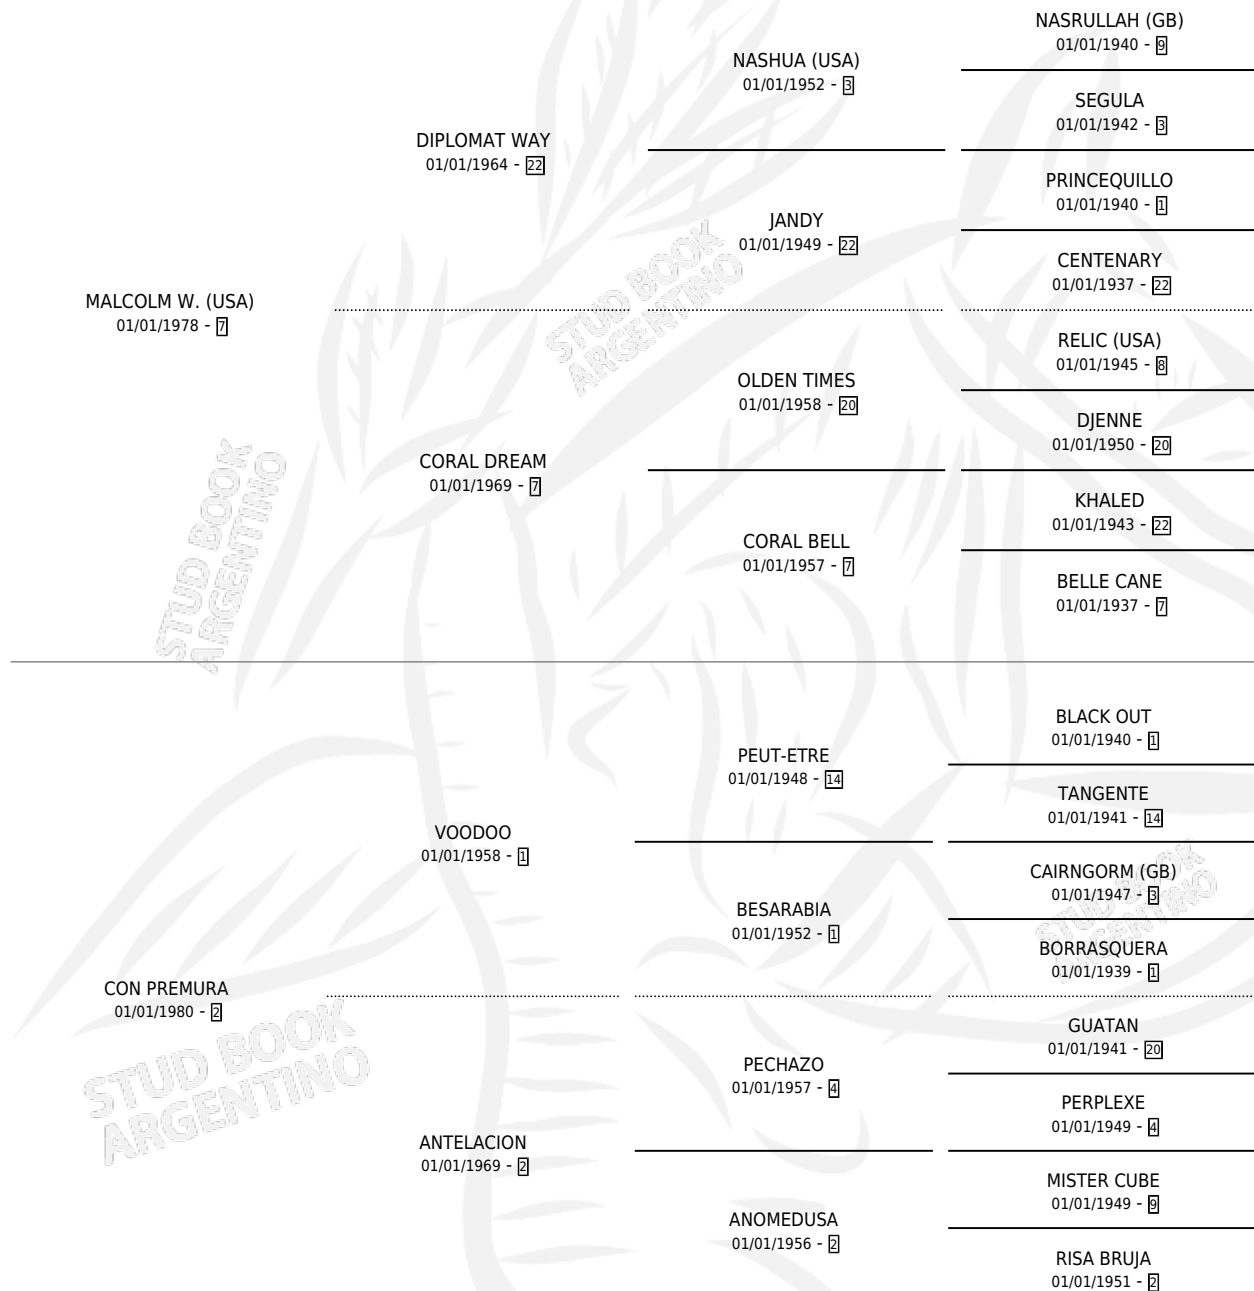

INGRESO

por **MALCOLM W. (USA)** y **CON PREMURA** por **VOODOO**

Argentina · Macho · Alazan Tostado · SP · 14/09/1989
Familia 2-n · Volumen 33

ESTADO

TIPIFICACIÓN SANGUÍNEA	X
TIPIFICACIÓN POR ADN	X
PASAPORTE	X
IDENTIFICACIÓN POR MICROCHIP	X
REPRODUCTOR	X

Lugar de nacimiento: Campo particular

Criador: Sin dato

PEDIGREE

CAMPAÑA

Solo carreras oficiales de Argentina

POR EDAD

EDAD	CC	1°	2°	3°	4°	5°	NP	CLC	CLG	CLCG1	CLGG1	IMPORTE	GANANCIA / CC
6 AÑOS	4	0	0	0	0	0	4	0	0	0	0	\$0	\$0
TOTALES	4	0	0	0	0	0	4	0	0	0	0	\$0	\$0
%		0.0%	0.0%	0.0%	0.0%	0.0%	100%	0.0%	0.0%	0.0%	0.0%		