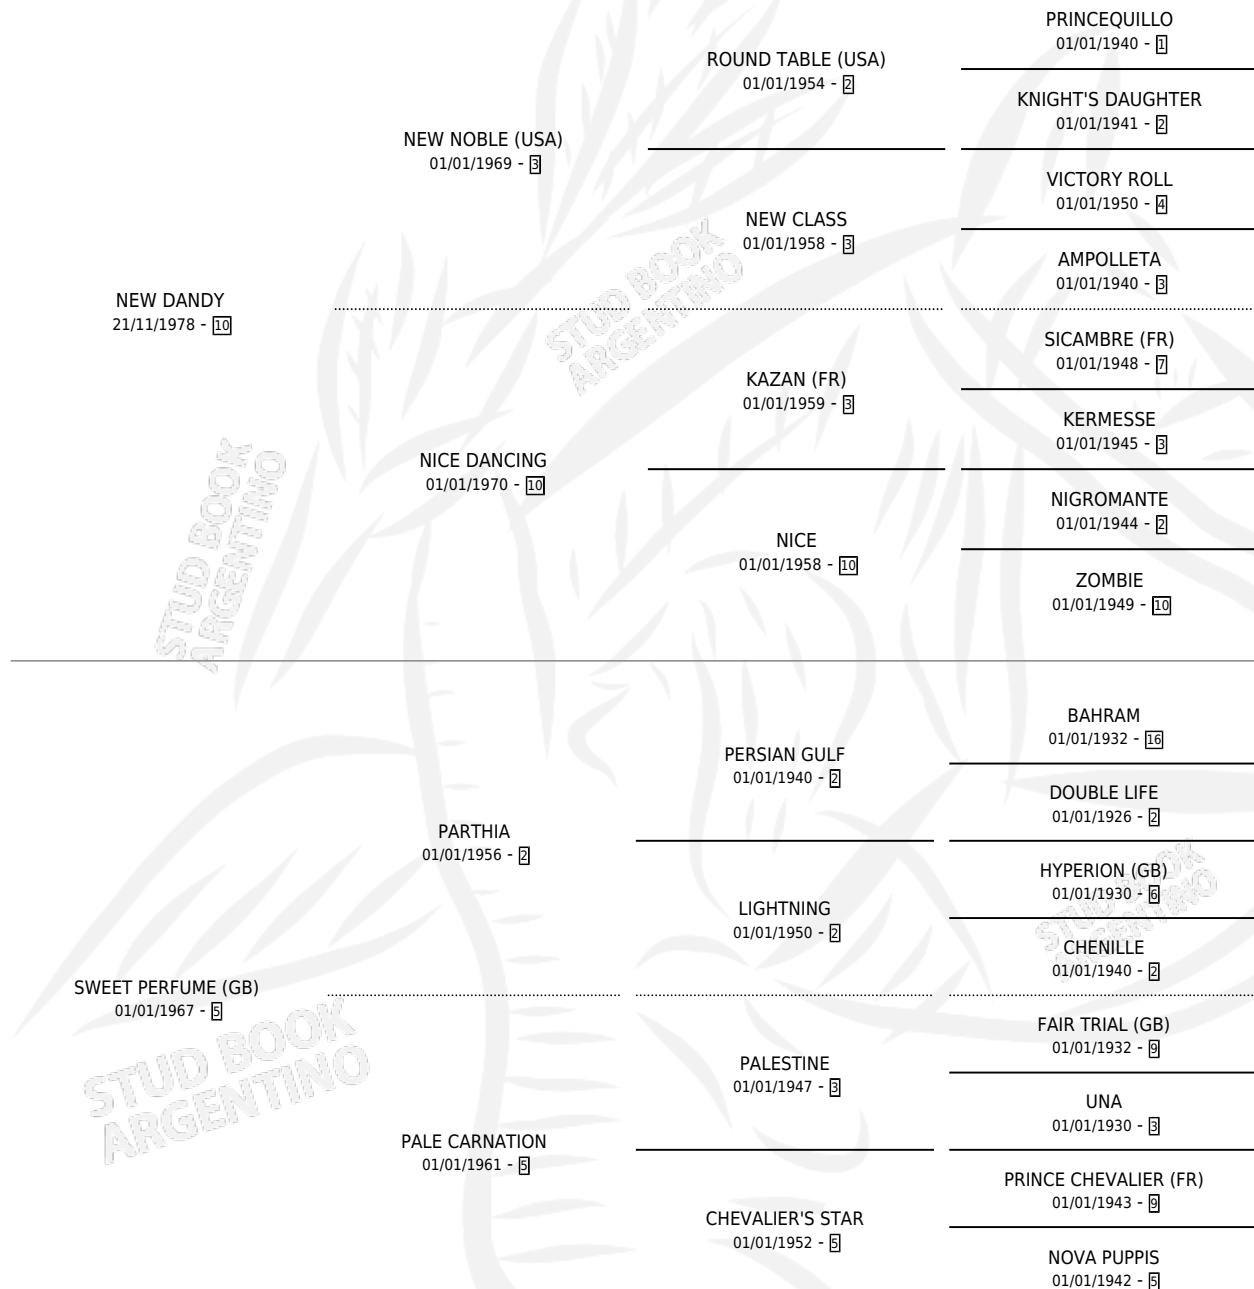

SWEET PASION

por **NEW DANDY** y **SWEET PERFUME (GB)** por **PARTHIA**

Argentina · Hembra · Zaino · SP · 27/08/1989
Familia 5-h · Volumen 33

ESTADO

TIPIFICACIÓN SANGUÍNEA	✓
TIPIFICACIÓN POR ADN	X
PASAPORTE	X
IDENTIFICACIÓN POR MICROCHIP	X
REPRODUCTOR	✓

Lugar de nacimiento: Padrino

Criador: Sin dato

~

HIJOS

	MACHOS	HEMBRAS
5 NACIERON	2	3
SIN ACTUACIONES		

PEDIGREE

CAMPAÑA

Solo carreras oficiales de Argentina