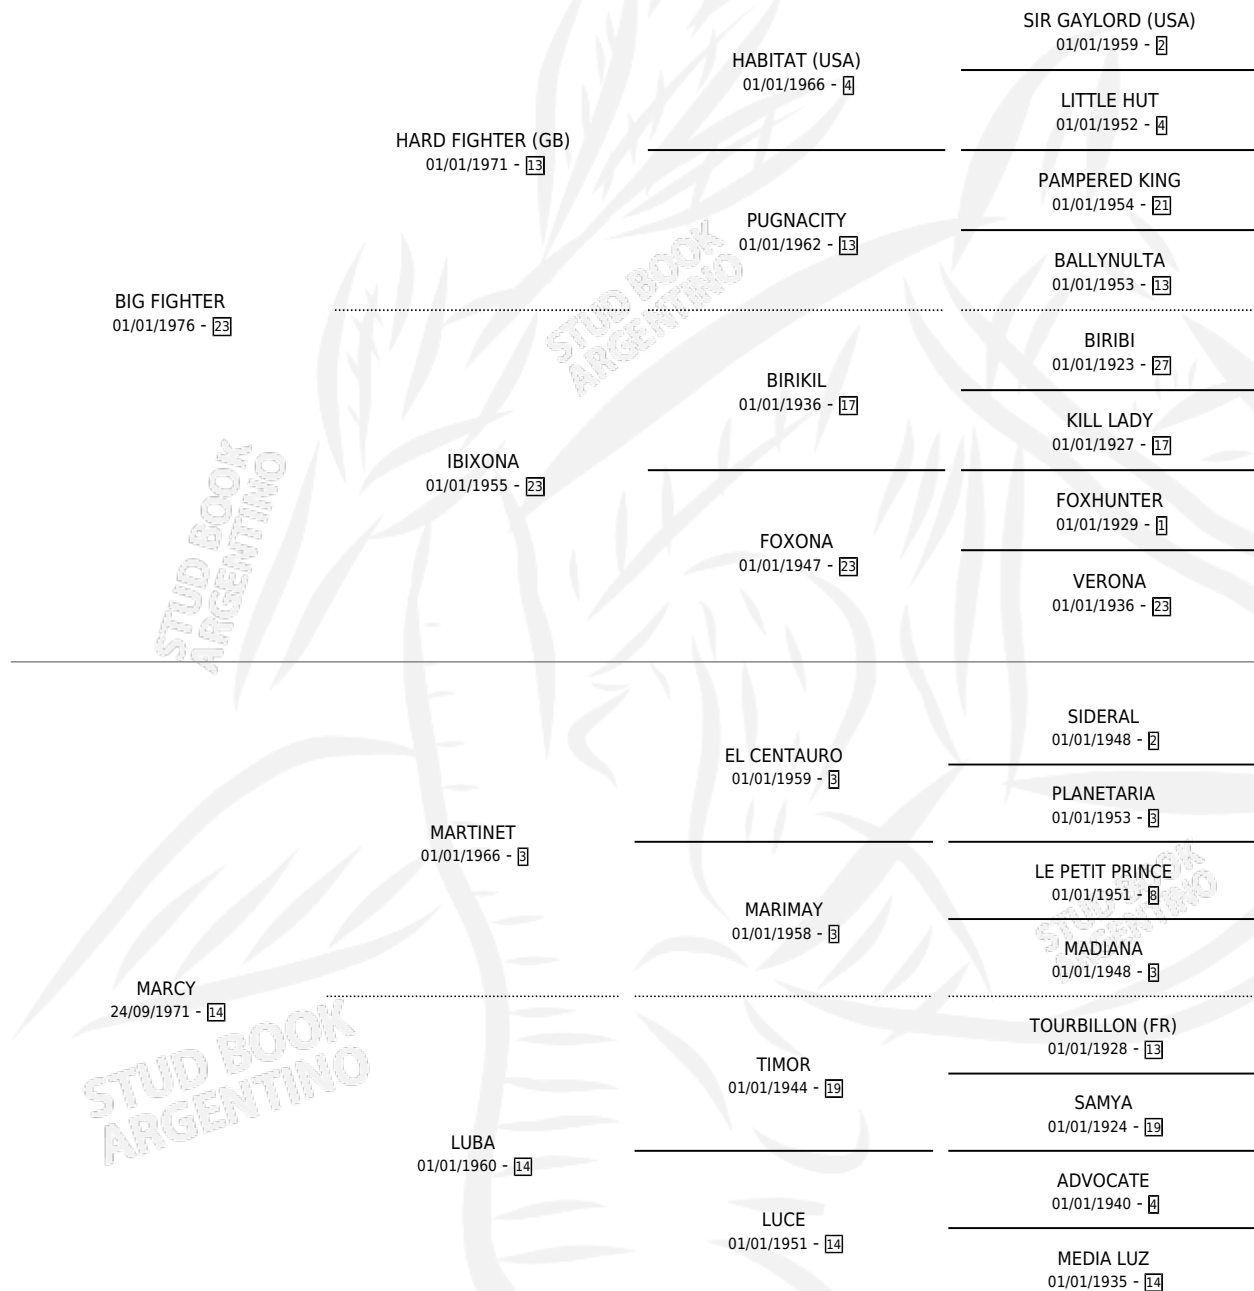

BIG MAID

por **BIG FIGHTER** y **MARCY** por **MARTINET**

Argentina · Hembra · Zaino · SP · 30/09/1989
Familia 14 · Volumen 33

ESTADO

TIPIFICACIÓN SANGUÍNEA	X
TIPIFICACIÓN POR ADN	X
PASAPORTE	X
IDENTIFICACIÓN POR MICROCHIP	X
REPRODUCTOR	X

Lugar de nacimiento: Campo Del Cielo

Criador: Campo Del Cielo

PEDIGREE

BIG MAID

Datos oficiales del Stud Book Argentino

Documento generado el 06/05/2026

studbook.org.ar