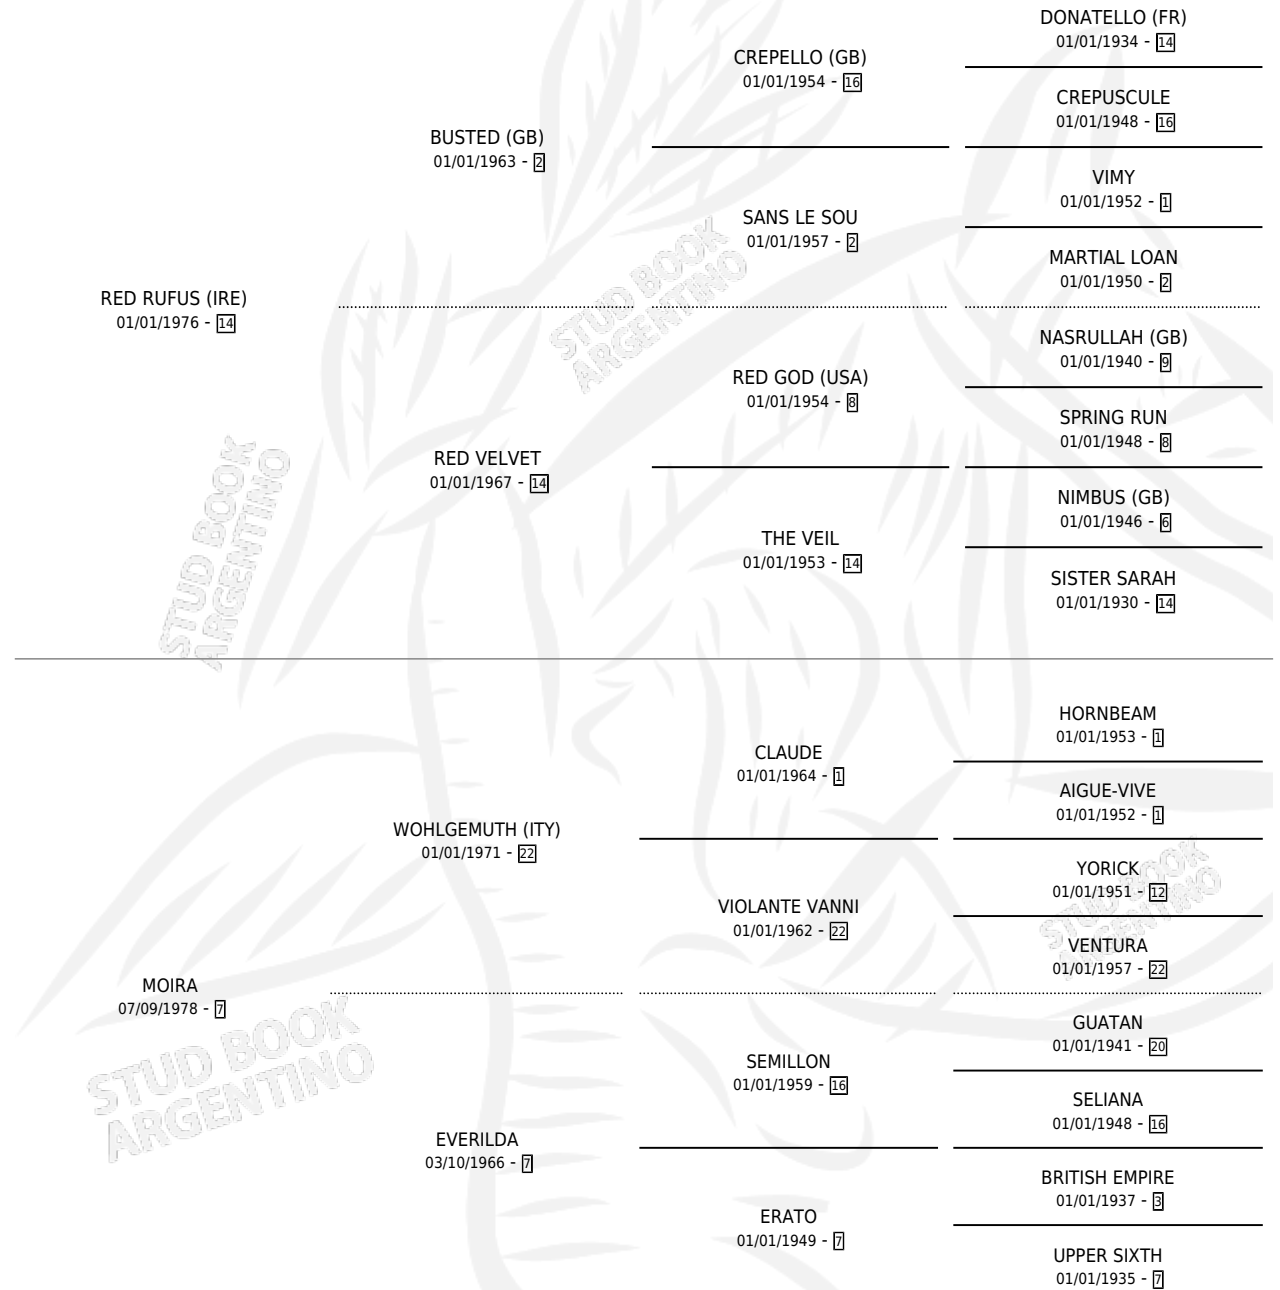

MOLINA

por **RED RUFUS (IRE)** y **MOIRA** por **WOHLGEMUTH (ITY)**

Argentina · Hembra · Zaino · SP · 07/10/1989
Familia 7-d · Volumen 33

ESTADO

TIPIFICACIÓN SANGUÍNEA	X
TIPIFICACIÓN POR ADN	X
PASAPORTE	X
IDENTIFICACIÓN POR MICROCHIP	X
REPRODUCTOR	✓

Lugar de nacimiento: Santo Stefano

Criador: Sin dato

PEDIGREE