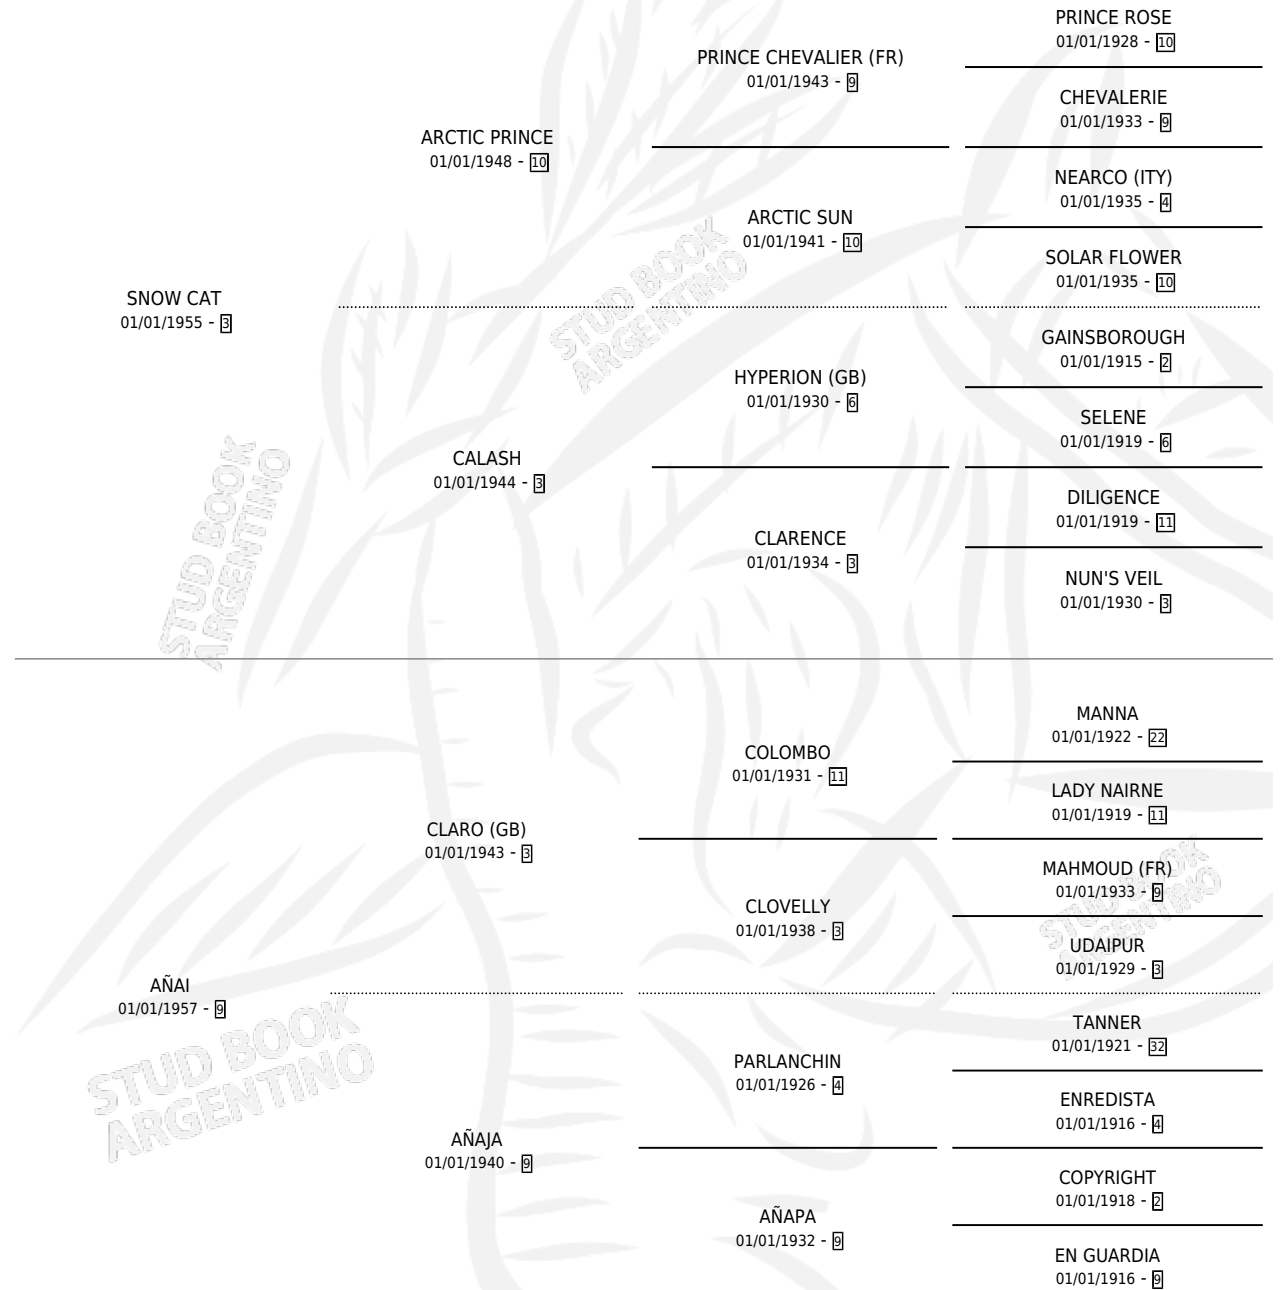

SNOW LIST

por **SNOW CAT** y **AÑAI** por **CLARO (GB)**

Argentina · Hembra · Zaino · SP · 01/01/1970
Familia 9-h · Volumen 27

ESTADO

TIPIFICACIÓN SANGUÍNEA	X
TIPIFICACIÓN POR ADN	X
PASAPORTE	X
IDENTIFICACIÓN POR MICROCHIP	X
REPRODUCTOR	✓

Lugar de nacimiento: Campo particular

Criador: Don Santiago

~

HIJOS

	MACHOS	HEMBRAS
9 NACIERON	6	3
6 CORRIERON	4	2
4 GANARON	4	0
1 GANADORES CL	0 GANADORES GR	0 GANADORES G1

PEDIGREE

S

cimientos 5 / Efectividad 45.45%

PADRILLO	PRODUCTO	CRIADOR	1ER SERVICIO	ÚLTIMO SERVICIO
MIRFAK	∅		20/11/1993	20/11/1993
SNOW LIST				
LUCKY WAT	LUCKY LIST (M A, 16/09/1993)	DON SANTIAGO	22/09/1992	24/09/1992
LARABEE	∅		19/08/1991	26/11/1991
MOUNTDRAGO	∅		14/11/1990	08/12/1990
LARABEE	SNOW BEE (H A, 01/10/1990)	DON SANTIAGO	09/09/1989	29/10/1989
PEPENADOR (USA)	∅		31/10/1988	05/12/1988
POTRILLAZO	CAMPEONAZO (M Z, 22/10/1988)	DON SANTIAGO	06/10/1987	18/11/1987
PEPENADOR (USA)	PEPELIST (M Z, 26/09/1987)	DON SANTIAGO	15/10/1986	15/10/1986
FIDDLE FINGERS (USA)	FITLIST (H A, 05/07/1986)	DON SANTIAGO	15/08/1985	15/08/1985
PEPENADOR (USA)	∅			
PEPENADOR (USA)	∅			