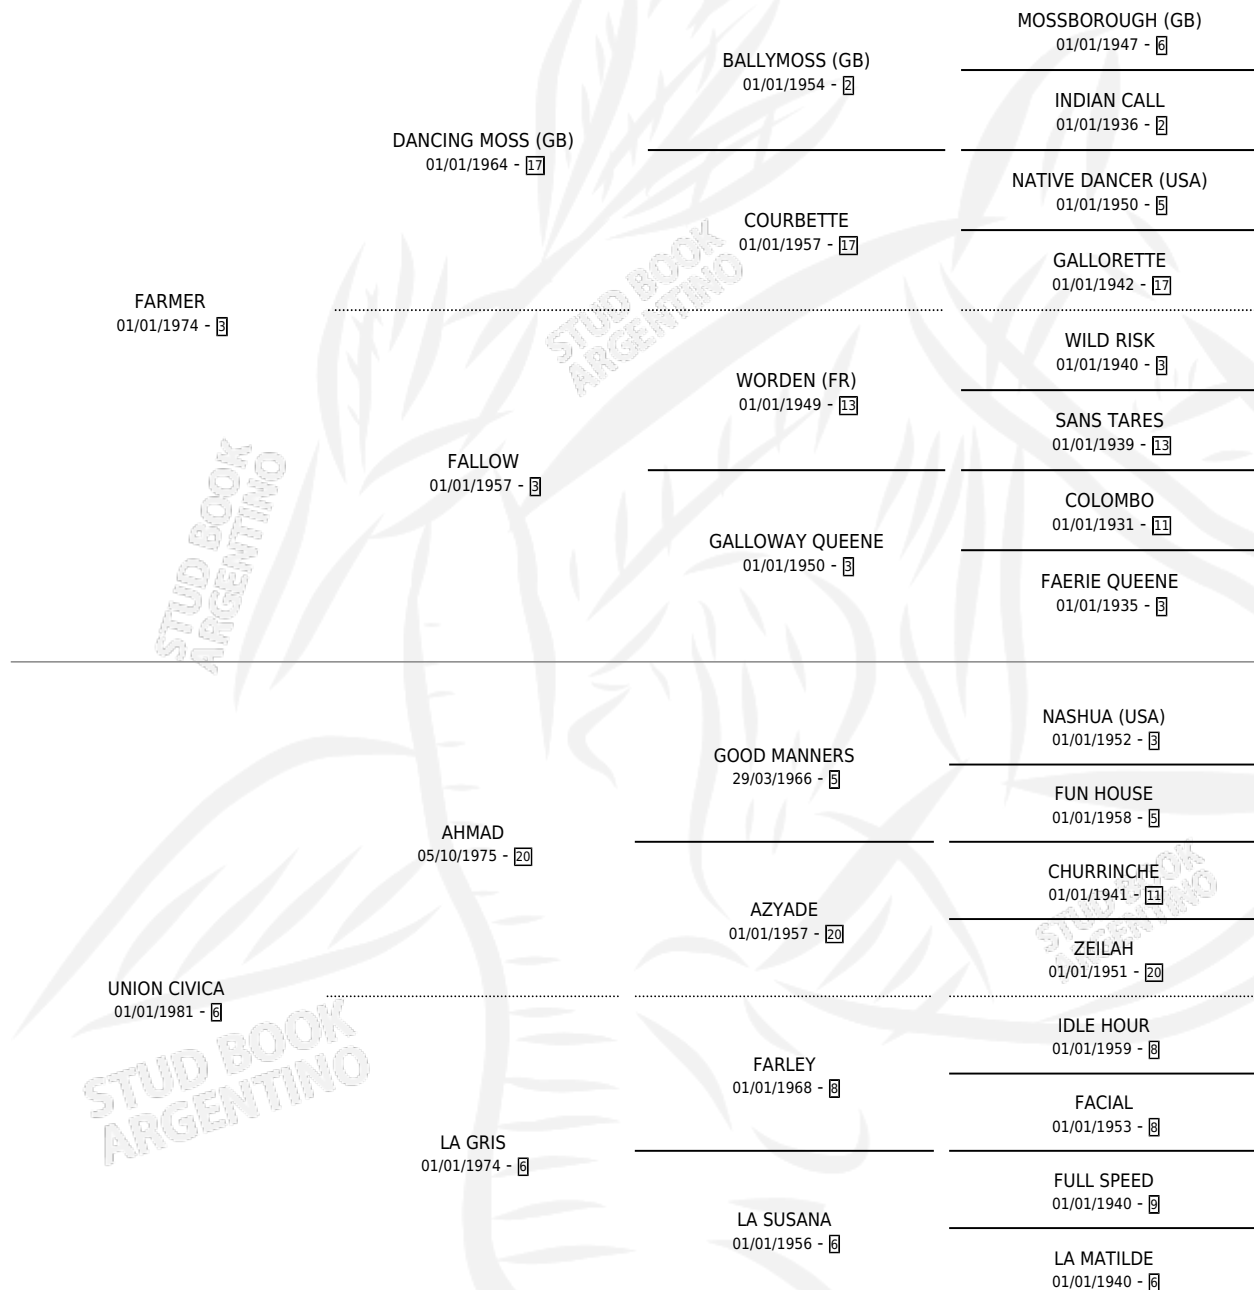

LILYWHITE LILITH

por FARMER y UNION CIVICA por AHMAD

Argentina · Hembra · Tordillo · SP · 01/10/1989
Familia 6-a · Volumen 33

ESTADO

TIPIFICACIÓN SANGUÍNEA	✓
TIPIFICACIÓN POR ADN	X
PASAPORTE	X
IDENTIFICACIÓN POR MICROCHIP	X
REPRODUCTOR	✓

Lugar de nacimiento: Los Olivos

Criador: Los Olivos

~

HIJOS

	MACHOS	HEMBRAS
5 NACIERON	3	2
3 CORRIERON	2	1
1 GANARON	0	1
0 GANADORES CL	0 GANADORES GR	0 GANADORES G1

PEDIGREE

CAMPAÑA

Solo carreras oficiales de Argentina