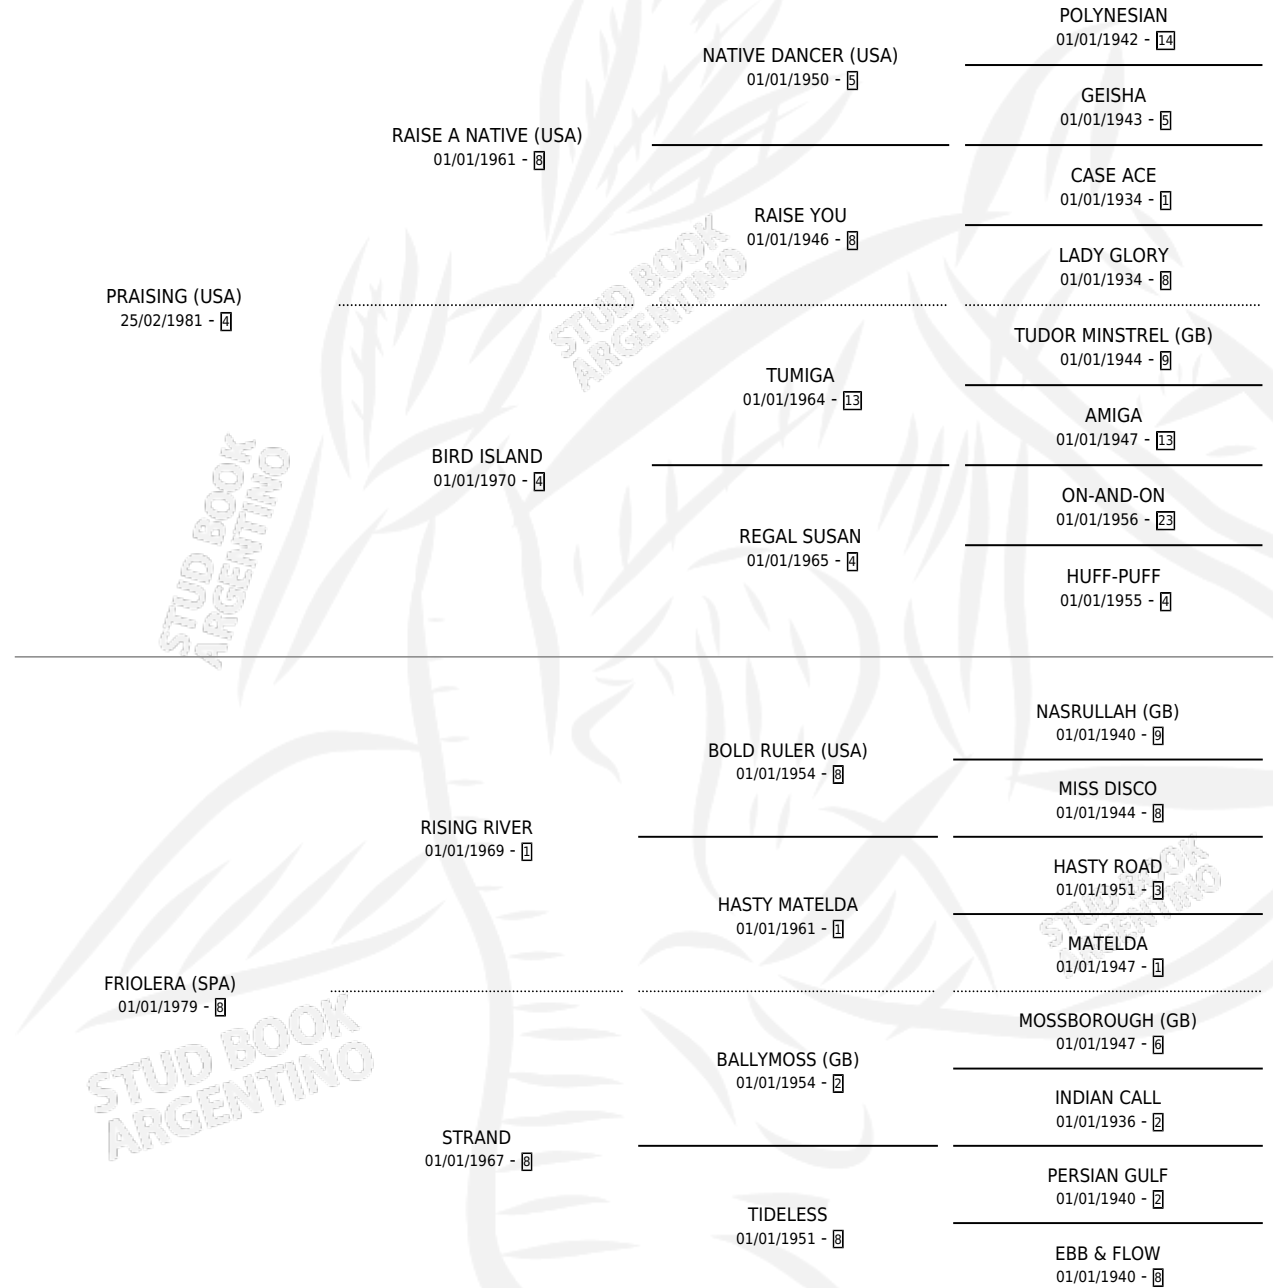

CHOCORY

por **PRAISING (USA)** y **FRIOLERA (SPA)** por **RISING RIVER**

Argentina · Macho · Alazan · SP · 26/09/1989

Familia 8-g · Volumen 33

ESTADO

TIPIFICACIÓN SANGUÍNEA	X
TIPIFICACIÓN POR ADN	X
PASAPORTE	X
IDENTIFICACIÓN POR MICROCHIP	X
REPRODUCTOR	X

Lugar de nacimiento: Los Olivos

Criador: Los Olivos

PEDIGREE

CHOCORY

Datos oficiales del Stud Book Argentino

Documento generado el 05/05/2026

studbook.org.ar