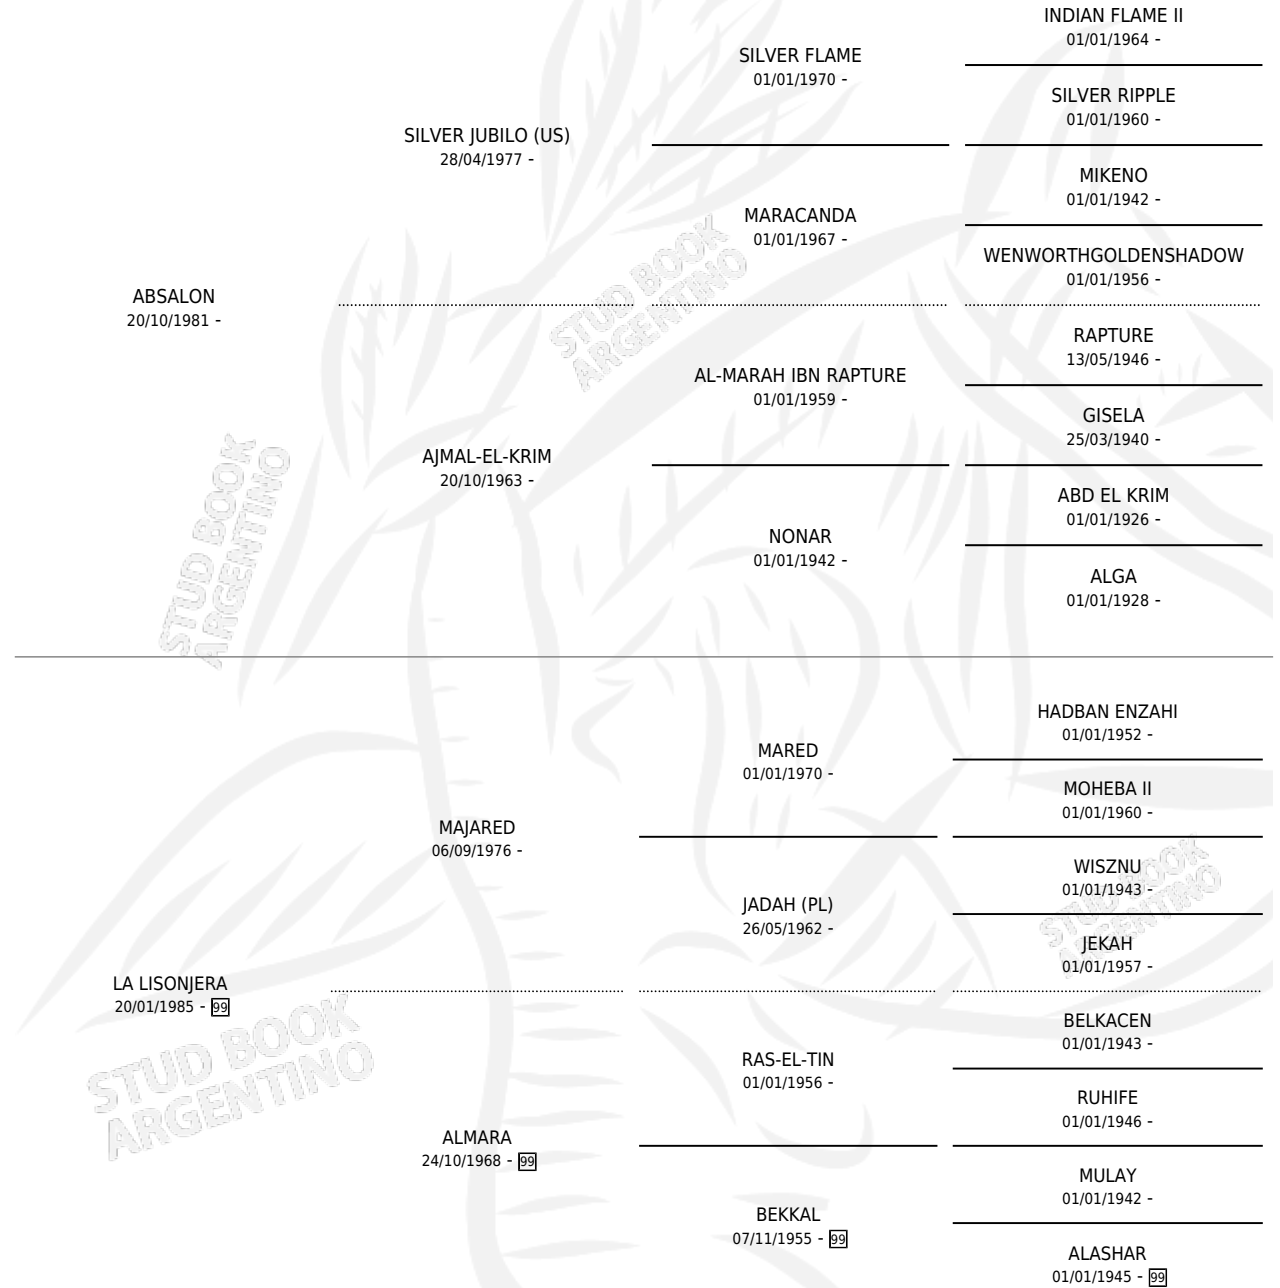

SM GEM

por **ABSALON** y **LA LISONJERA** por **MAJARED**

Argentina · Hembra · Tordillo · AP · 18/09/1989
Familia 99 · Volumen 33

ESTADO

TIPIFICACIÓN SANGUÍNEA	✓
TIPIFICACIÓN POR ADN	X
PASAPORTE	X
IDENTIFICACIÓN POR MICROCHIP	X
REPRODUCTOR	✓

Lugar de nacimiento: Mayed

Criador: Sin dato

~

HIJOS

	MACHOS	HEMBRAS
2 NACIERON	1	1
SIN ACTUACIONES		

PEDIGREE

S

mientos 2 / Efectividad 40.00%