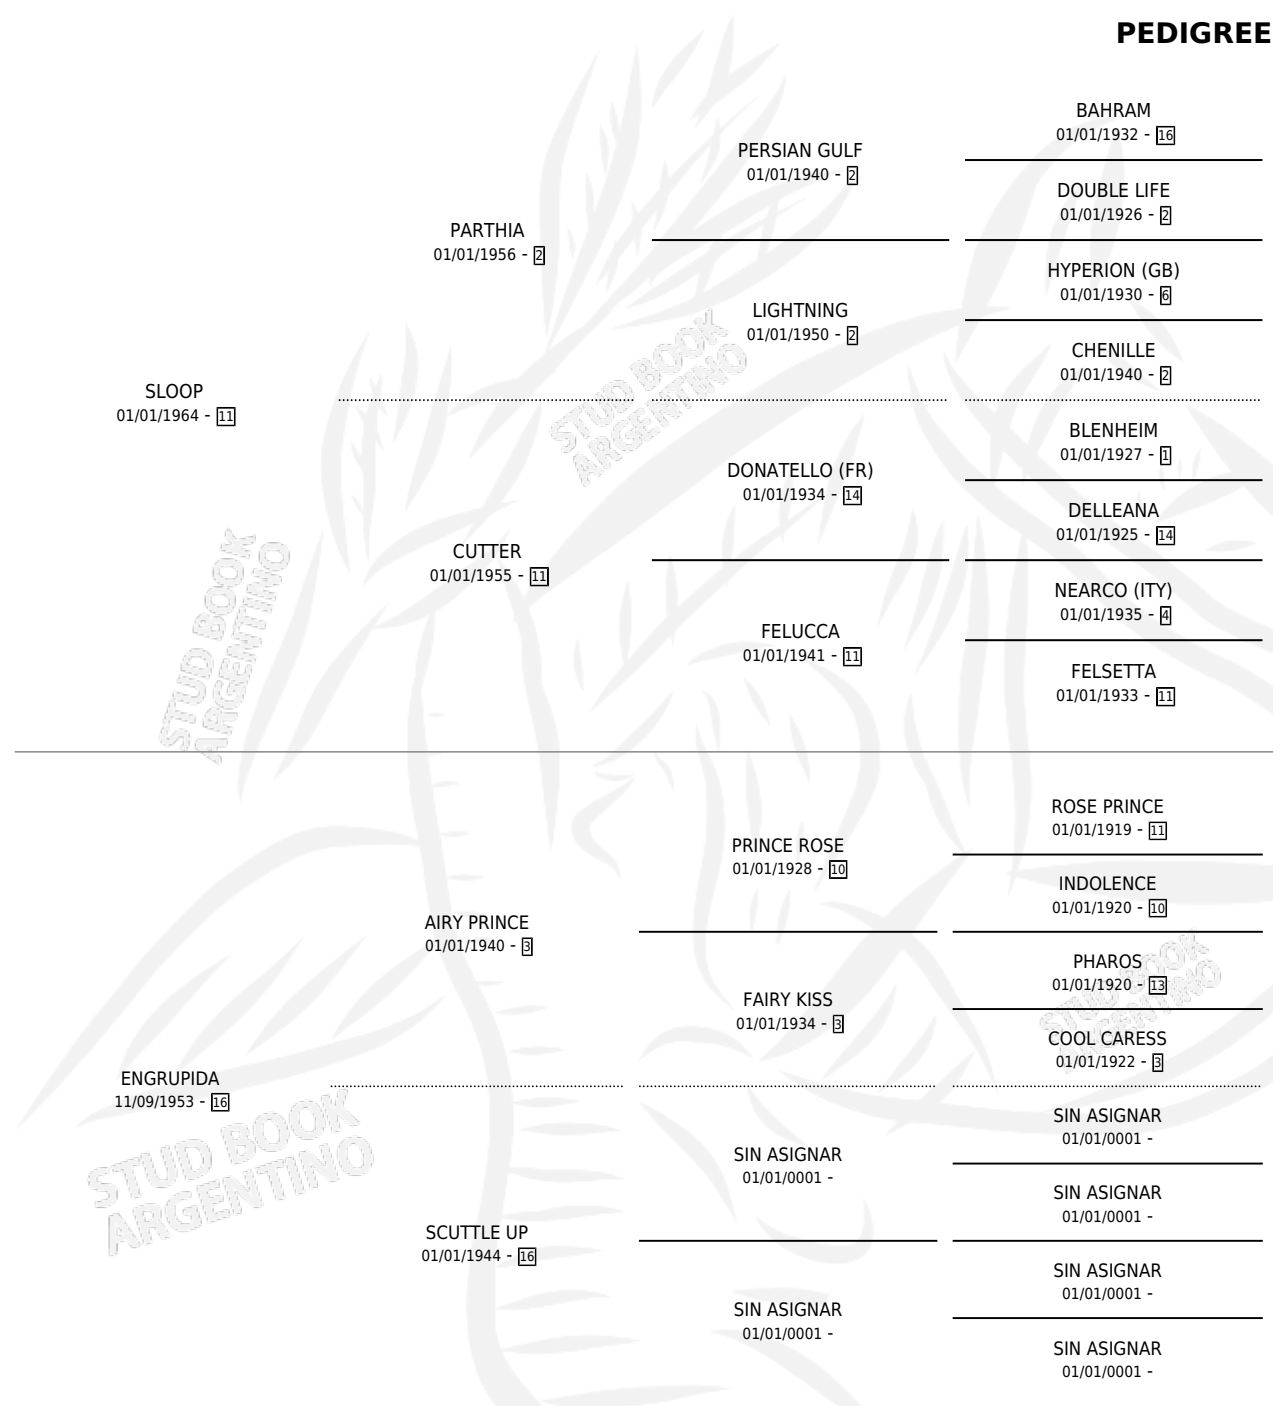

EMELIE

por SLOOP y ENGRUPIDA por AIRY PRINCE

Argentina · Hembra · Alazan Tostado · SP · 11/10/1970
Familia 16 · Volumen 27

ESTADO

TIPIFICACIÓN SANGUÍNEA	X
TIPIFICACIÓN POR ADN	X
PASAPORTE	X
IDENTIFICACIÓN POR MICROCHIP	X
REPRODUCTOR	✓

Lugar de nacimiento: Campo particular

Criador: Sin dato

~

HIJOS

	MACHOS	HEMBRAS
6 NACIERON	3	3
5 CORRIERON	3	2
5 GANARON	3	2
0 GANADORES CL	0 GANADORES GR	0 GANADORES G1

PEDIGREE

S

mientos 3 / Efectividad 60.00%

PADRILLO	PRODUCTO	CRIADOR	1ER SERVICIO	ÚLTIMO SERVICIO
EAST IS EAST (USA)	∅		18/10/1987	11/11/1987
EMELIE ELVA'S KING (USA)	EMERSON KING (M ZD, 22/08/1986)	SIN DATO	09/09/1985	11/09/1985
Datos oficiales del Stud Book Argentino Documento generado el 02/05/2026				
ELVA'S KING (USA) studdbook.org.ar	EMILIANA QUEEN (H A, 01/09/1985) •MURIÓ EL 21/10/1998•	SIN DATO		
EAST IS EAST (USA)	ES' TUCUMANO (M AT, 10/10/1987)	SIN DATO		