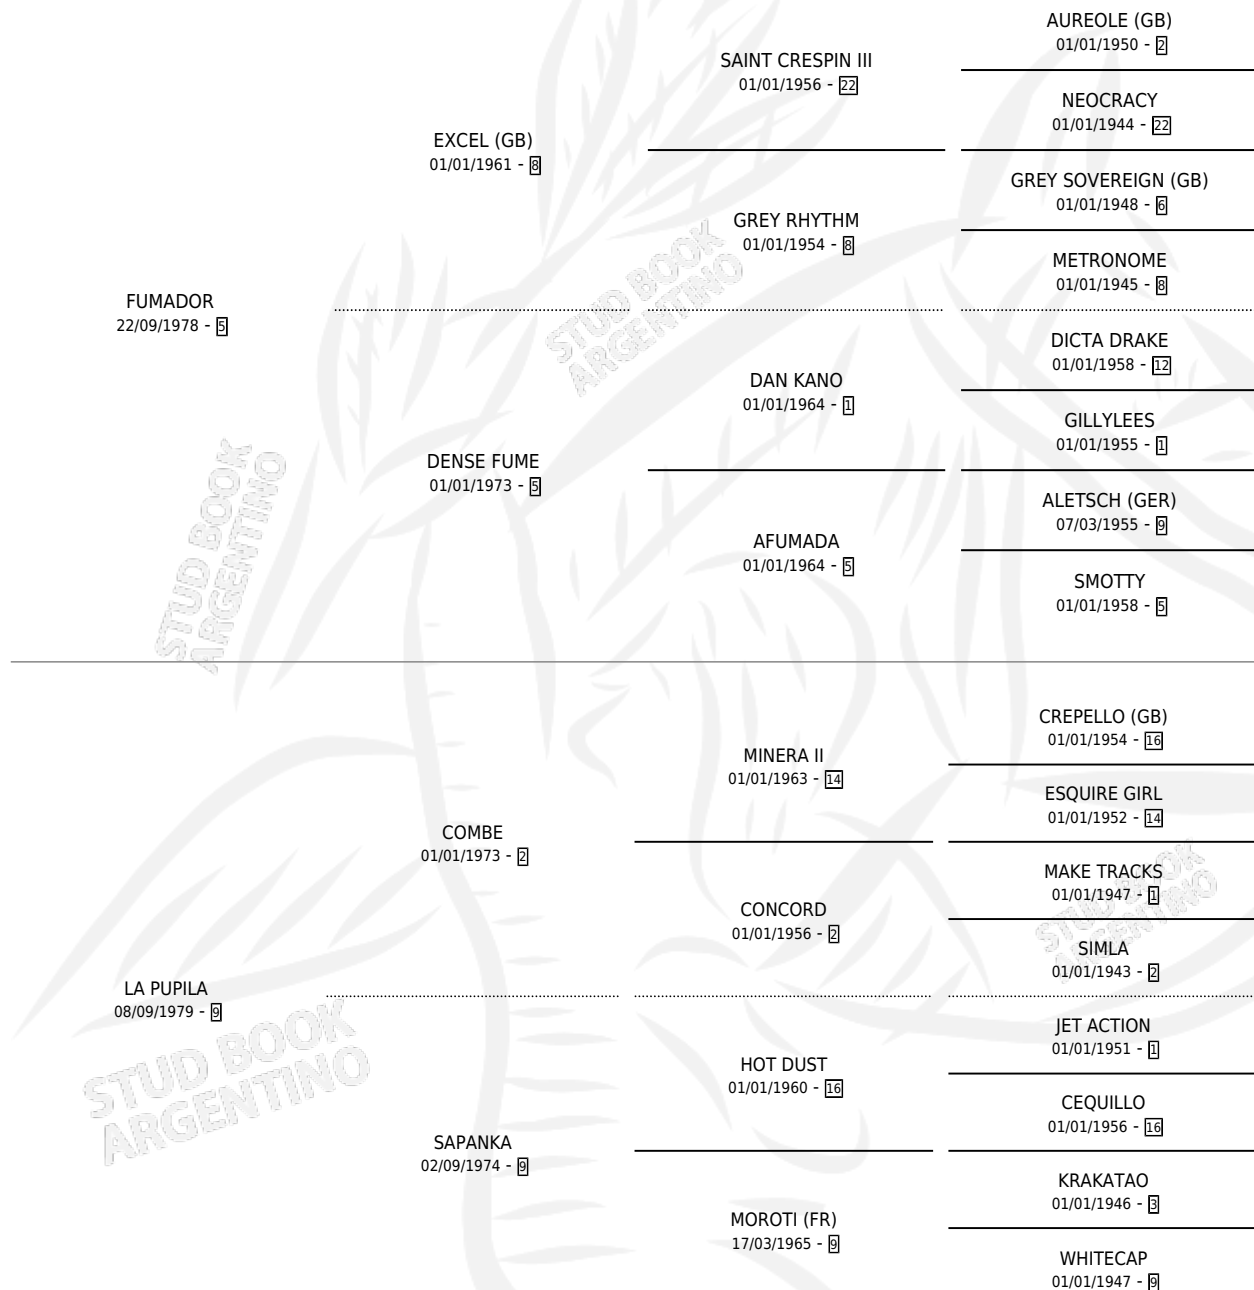

Lugar de nacimiento: Las Dos Bochitas

Criador: Sin dato

~

HIJOS

	MACHOS	HEMBRAS
2 NACIERON	0	2

SIN ACTUACIONES

PEDIGREE

CAMPAÑA

Solo carreras oficiales de Argentina

POR EDAD

EDAD	CC	1°	2°	3°	4°	5°	NP	CLC	CLG	CLCG1	CLGG1	IMPORTE	GANANCIA / CC
2 AÑOS	5	1	2	0	1	0	1	1	0	1	0	\$18,903,623	\$3,780,725
3 AÑOS	2	0	1	0	1	0	0	0	0	0	0	\$502	\$251
4 AÑOS	2	0	0	0	0	0	2	0	0	0	0	\$0	\$0
TOTALES	9	1	3	0	2	0	3	1	0	1	0	\$18,904,125	\$2,100,458
%		11.1%	33.3%	0.0%	22.2%	0.0%	33.3%	11.1%	0.0%	100%	0.0%		