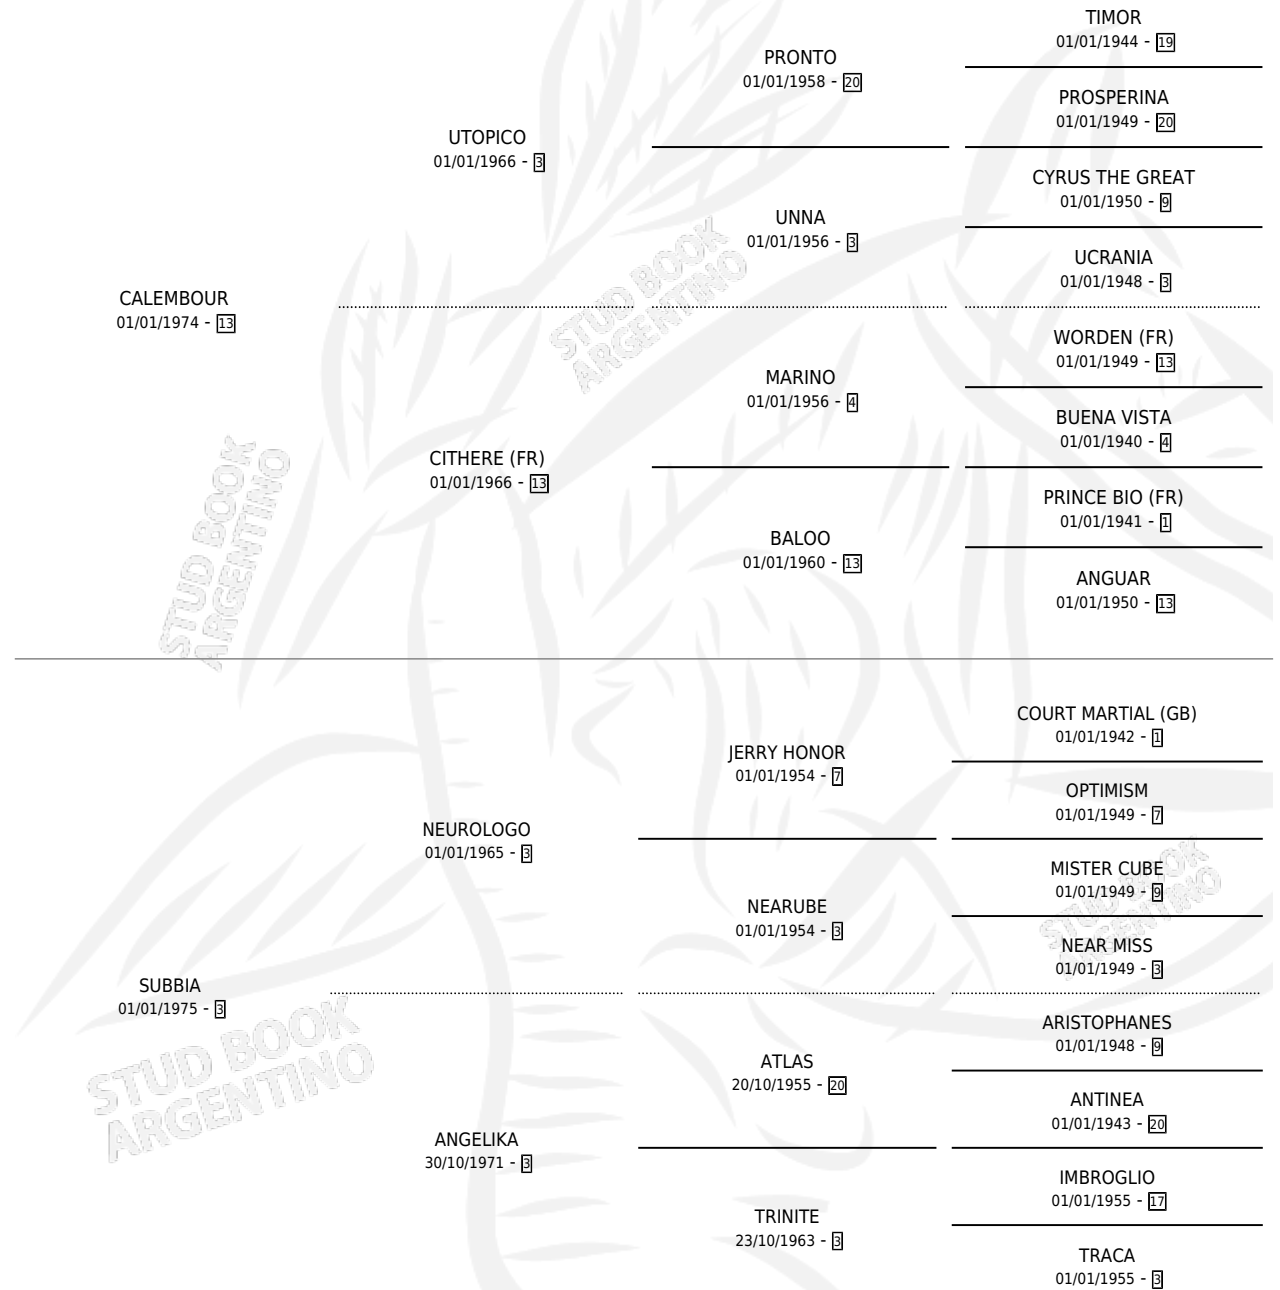

TABERNERO

por CALEMBOUR y SUBBIA por NEUROLOGO

Argentina · Macho · Alazan · SP · 19/09/1989
Familia 3-n · Volumen 33

ESTADO

TIPIFICACIÓN SANGUÍNEA	X
TIPIFICACIÓN POR ADN	X
PASAPORTE	X
IDENTIFICACIÓN POR MICROCHIP	X
REPRODUCTOR	X

Lugar de nacimiento: San Remigio

Criador: Sin dato

PEDIGREE

TABERNERO

Datos oficiales del Stud Book Argentino

Documento generado el 04/05/2026

studbook.org.ar