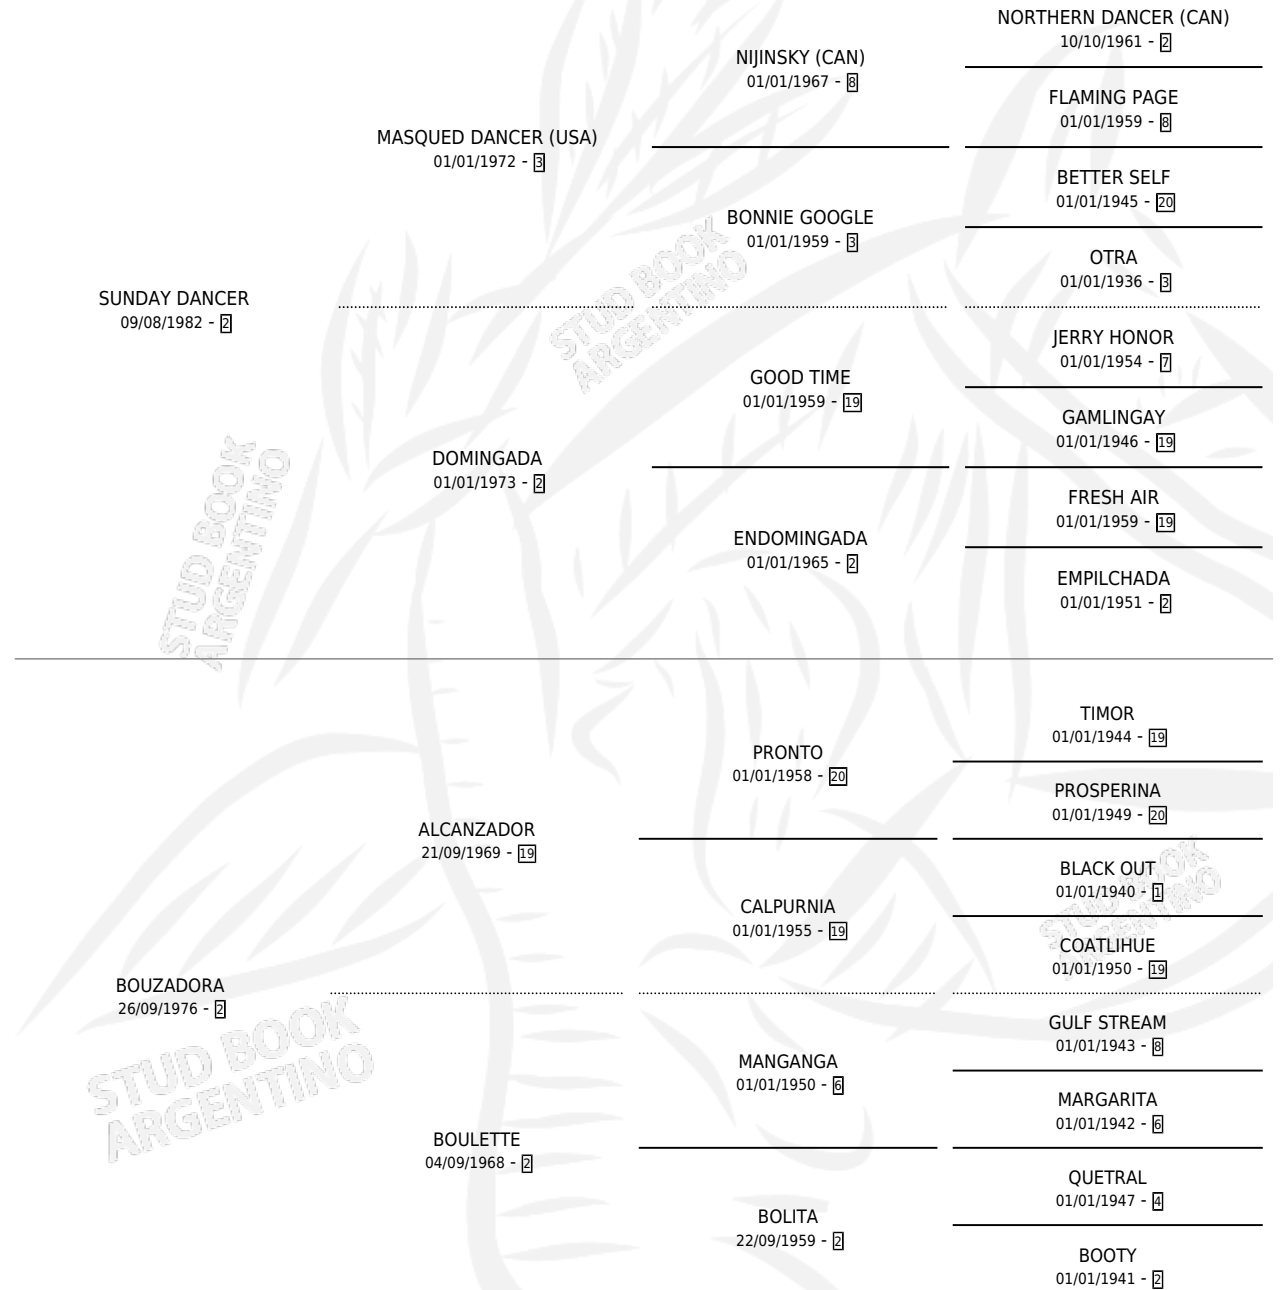

BEDORA DANCER

por **SUNDAY DANCER** y **BOUZADORA** por **ALCANZADOR**

Argentina · Hembra · Alazan · SP · 11/09/1989
Familia 2-d · Volumen 33

ESTADO

TIPIFICACIÓN SANGUÍNEA	X
TIPIFICACIÓN POR ADN	X
PASAPORTE	X
IDENTIFICACIÓN POR MICROCHIP	X
REPRODUCTOR	X

Lugar de nacimiento: Cruz Del Sur

Criador: Sin dato

PEDIGREE

BEDORA DANCER

Datos oficiales del Stud Book Argentino

Documento generado el 04/05/2026

studbook.org.ar