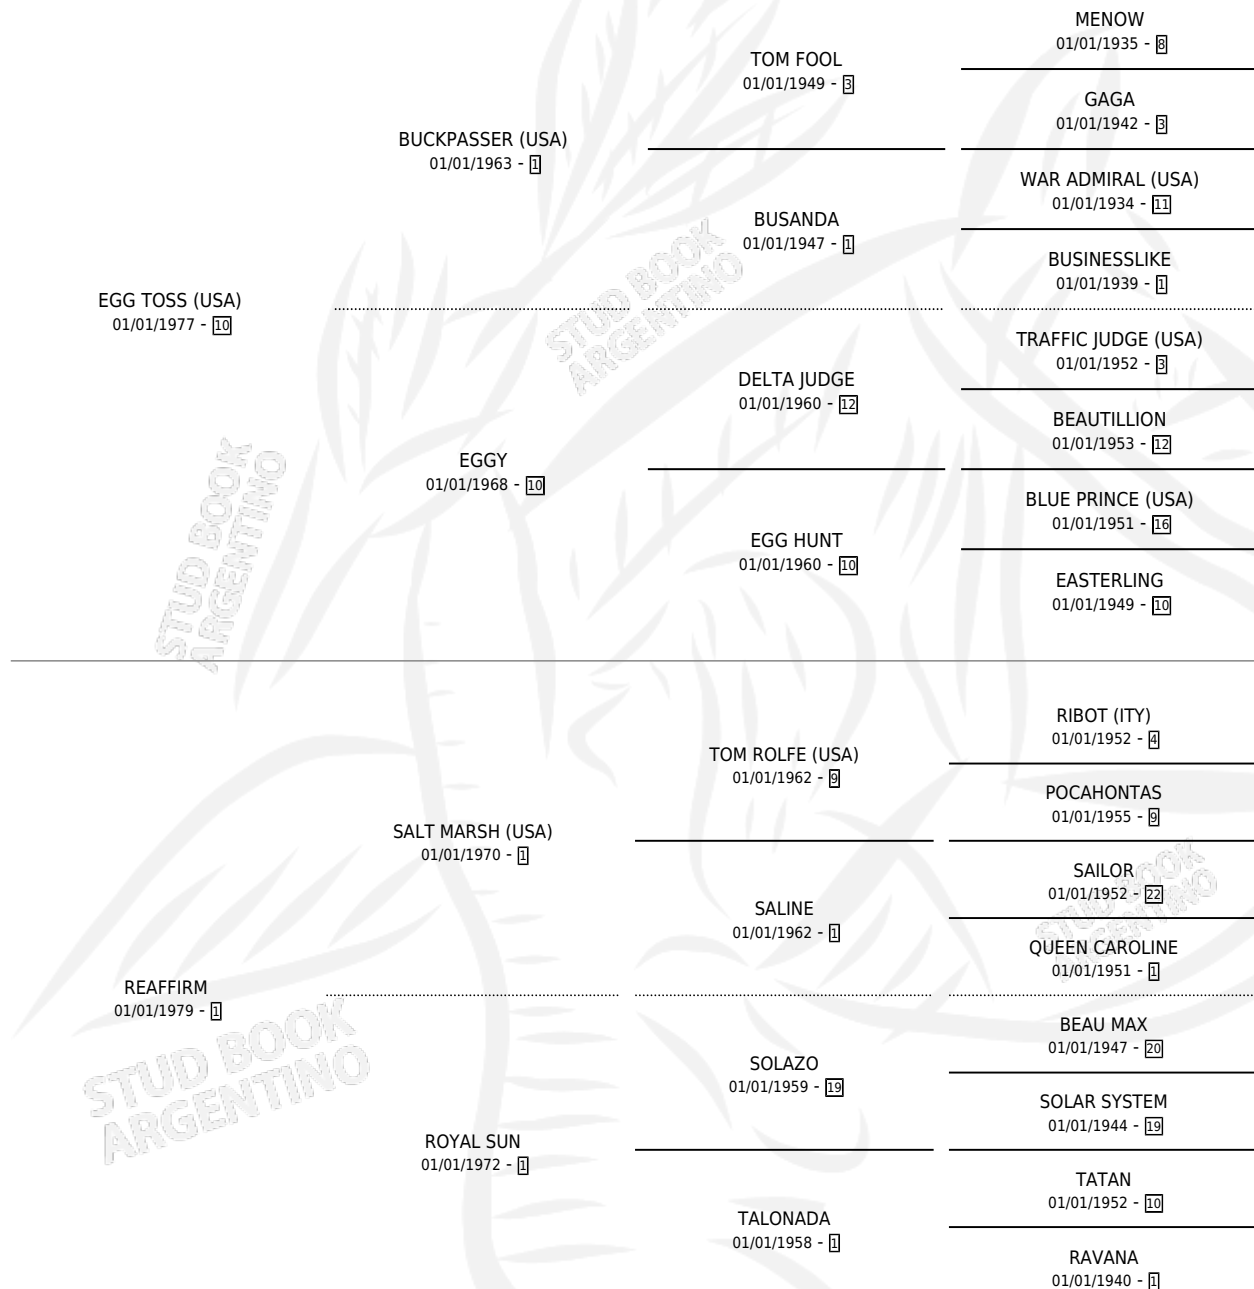

LICA TOSS

por **EGG TOSS (USA)** y **REAFFIRM** por **SALT MARSH (USA)**

Argentina · Macho · Zaino Colorado · SP · 11/10/1989
Familia 1-w · Volumen 33

ESTADO

TIPIFICACIÓN SANGUÍNEA	✓
TIPIFICACIÓN POR ADN	✓
PASAPORTE	X
IDENTIFICACIÓN POR MICROCHIP	X
REPRODUCTOR	✓

Lugar de nacimiento: El Paso

Criador: Sin dato

~

HIJOS

	MACHOS	HEMBRAS
18 NACIERON	10	8
5 CORRIERON	2	3
3 GANARON	1	2
0 GANADORES CL	0 GANADORES GR	0 GANADORES G1

PEDIGREE