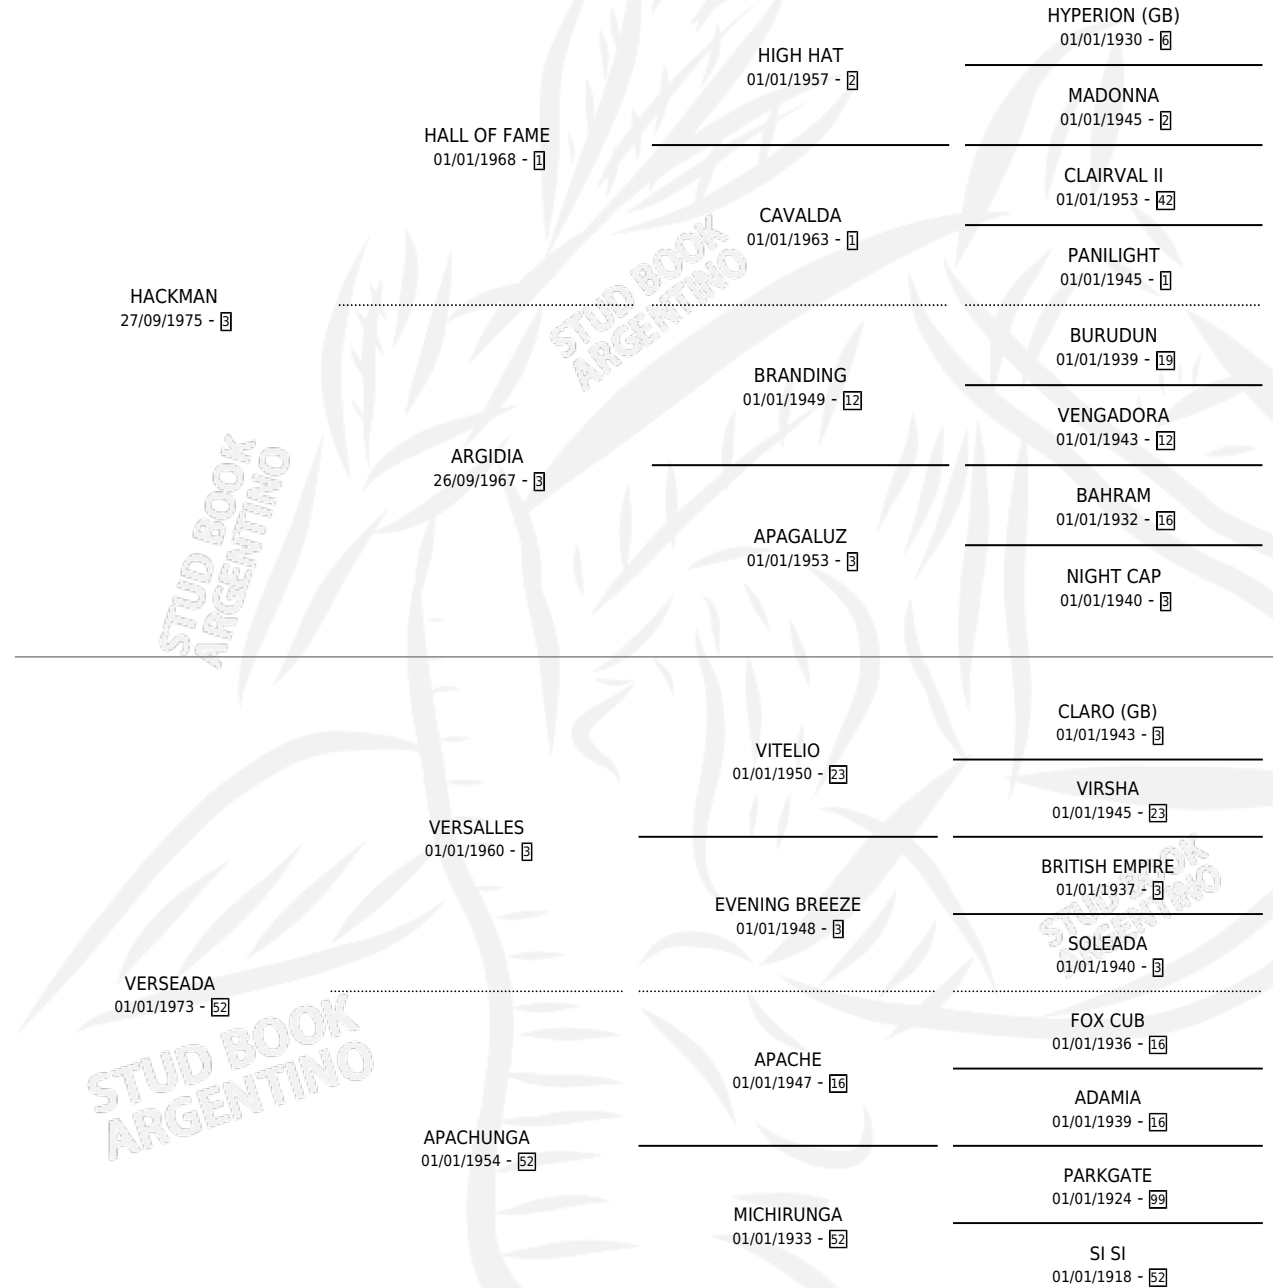

COSTA VERSEADA

por HACKMAN y VERSEADA por VERSALLES

Argentina · Hembra · Zaino · SP · 15/09/1989
Familia 52 · Volumen 33

ESTADO

TIPIFICACIÓN SANGUÍNEA	✓
TIPIFICACIÓN POR ADN	X
PASAPORTE	X
IDENTIFICACIÓN POR MICROCHIP	X
REPRODUCTOR	✓

Lugar de nacimiento: Costa Del Rio

Criador: Costa Del Rio

~

HIJOS

	MACHOS	HEMBRAS
1 NACIERON	1	0
1 CORRIERON	1	0

SIN ACTUACIONES

PEDIGREE

S