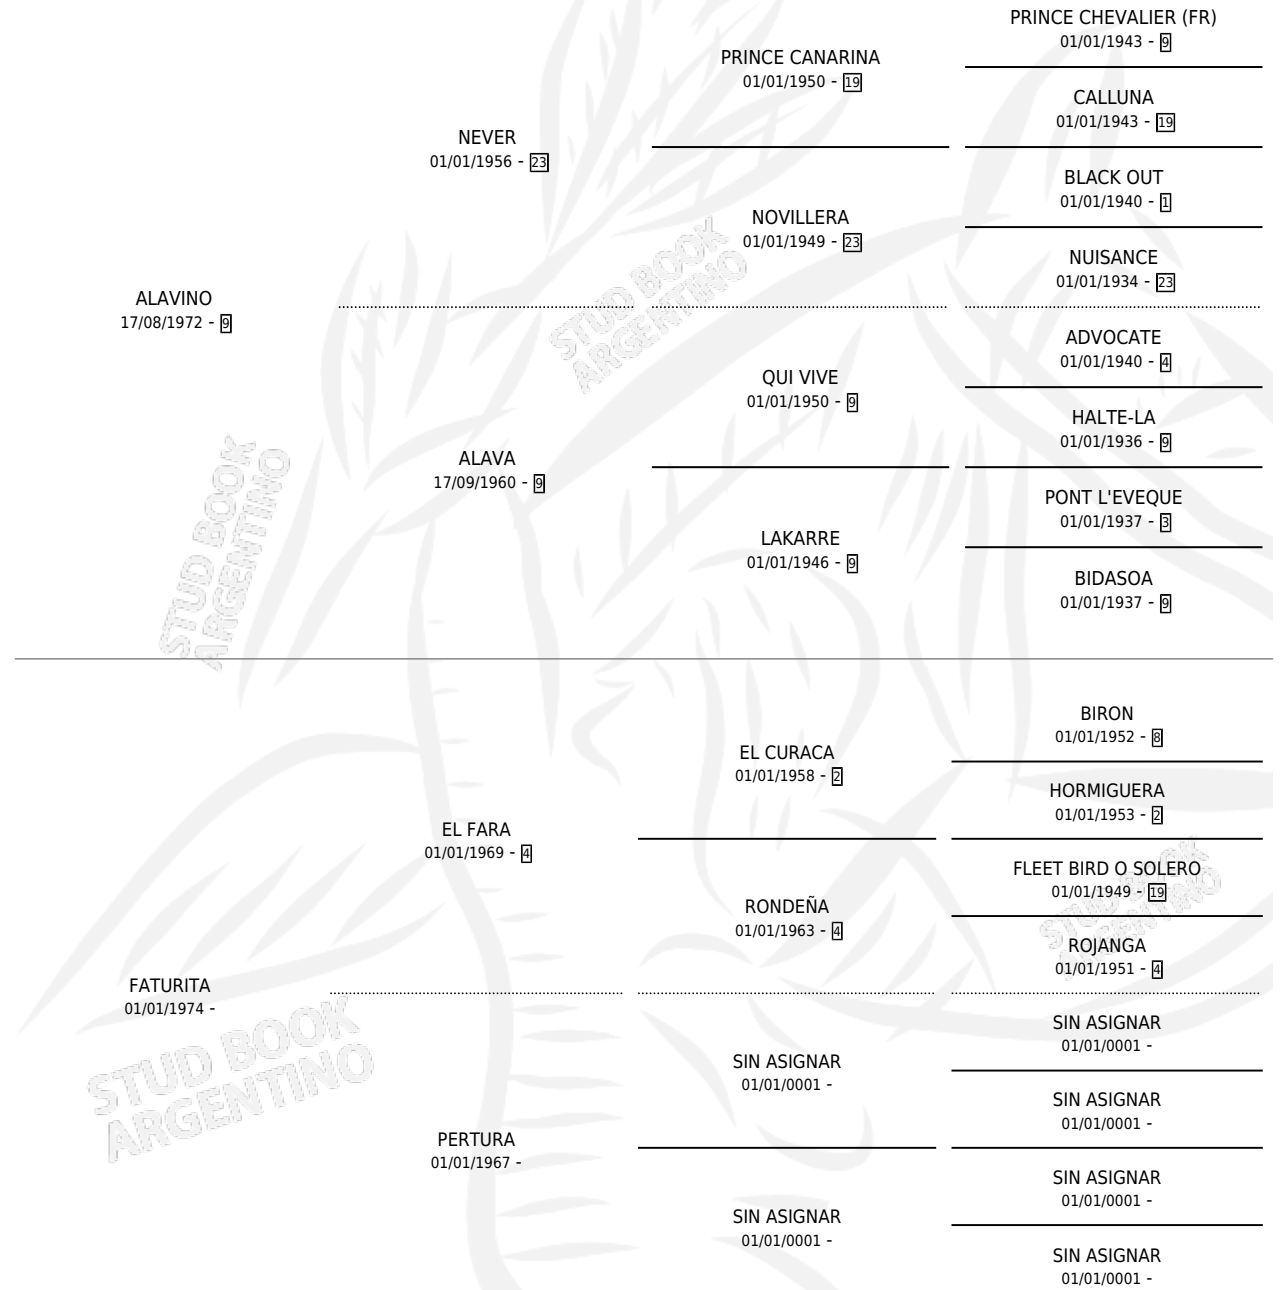

ALAFATU

por **ALAVINO** y **FATURITA** por **EL FARA**

Argentina · Hembra · Alazan · SP · 11/09/1989
Familia · Volumen 33

ESTADO

TIPIFICACIÓN SANGUÍNEA	✓
TIPIFICACIÓN POR ADN	✓
PASAPORTE	X
IDENTIFICACIÓN POR MICROCHIP	X
REPRODUCTOR	✓

Lugar de nacimiento: Mi Complejo

Criador: Mi Complejo

~

HIJOS

	MACHOS	HEMBRAS
6 NACIERON	3	3
1 CORRIERON	1	0

SIN ACTUACIONES

PEDIGREE

CAMPAÑA

Solo carreras oficiales de Argentina

POR EDAD

EDAD	CC	1°	2°	3°	4°	5°	NP	CLC	CLG	CLCG1	CLGG1	IMPORTE	GANANCIA / CC
2 AÑOS	1	0	0	0	0	1	0	0	0	0	0	\$0	\$0
TOTALES	1	0	0	0	0	1	0	0	0	0	0	\$0	\$0
%		0.0%	0.0%	0.0%	0.0%	100%	0.0%	0.0%	0.0%	0.0%	0.0%		