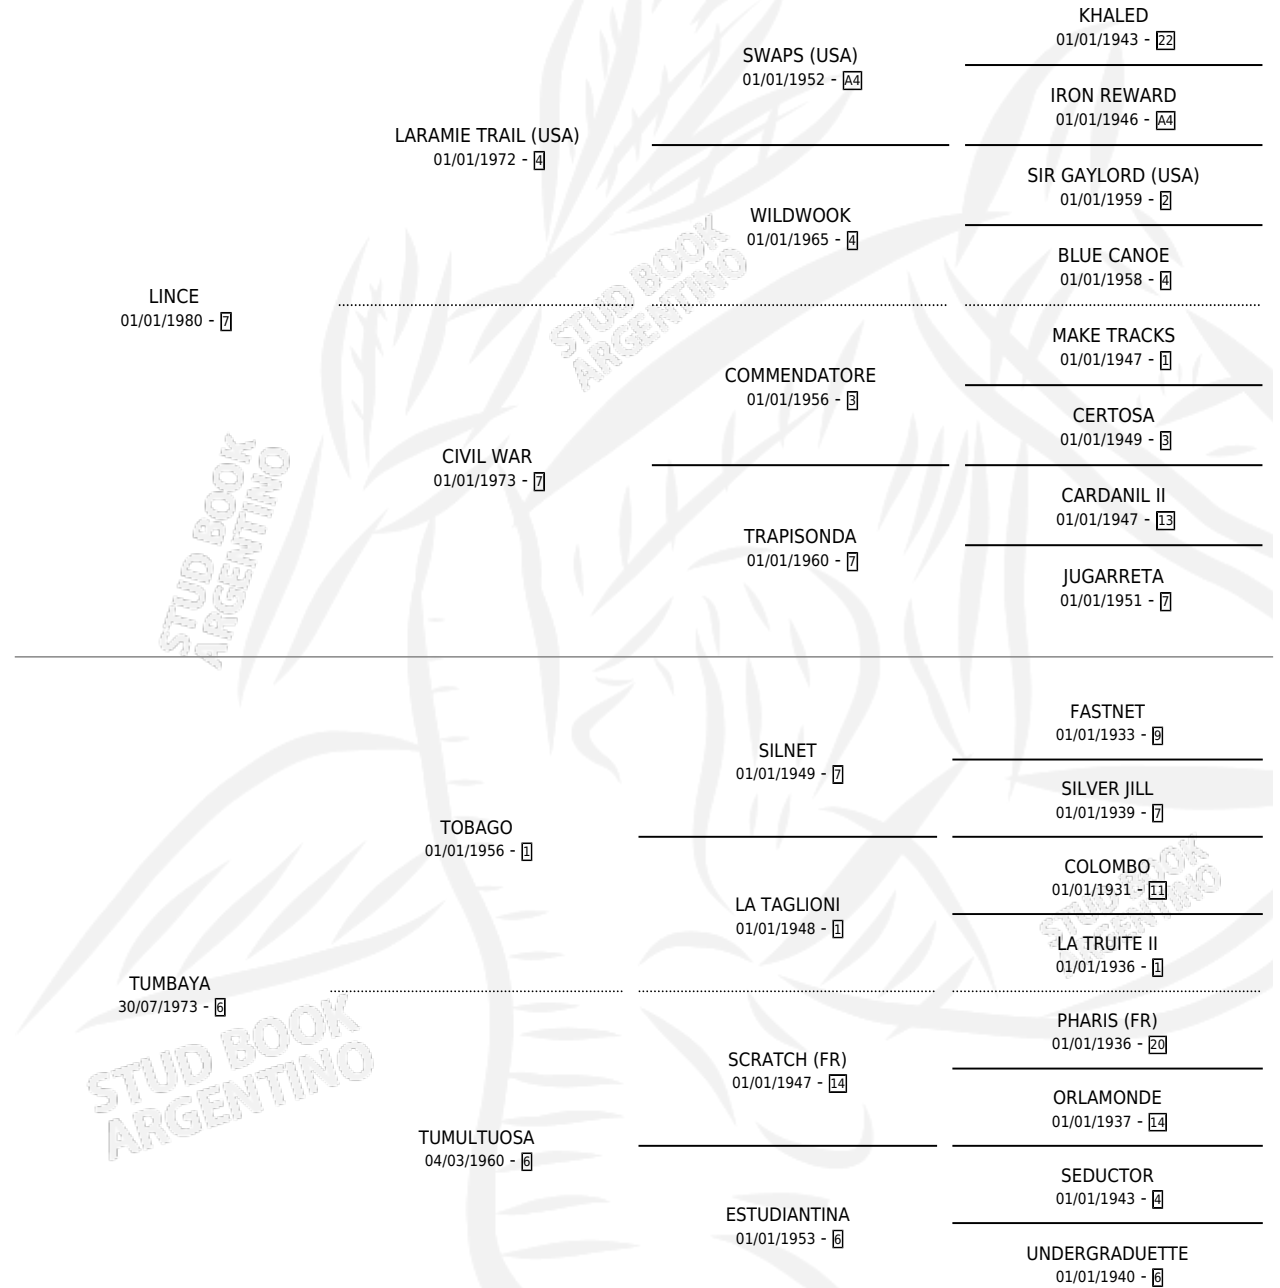

LIMBAGO

por LINCE y TUMBAYA por TOBAGO

Argentina · Macho · Zaino · SP · 13/09/1989
Familia 6-f · Volumen 33

ESTADO

TIPIFICACIÓN SANGUÍNEA	X
TIPIFICACIÓN POR ADN	X
PASAPORTE	X
IDENTIFICACIÓN POR MICROCHIP	X
REPRODUCTOR	X

Lugar de nacimiento: El Rancho
Criador: Sin dato

PEDIGREE

LIMBAGO

Datos oficiales del Stud Book Argentino

Documento generado el 14/05/2026

studbook.org.ar