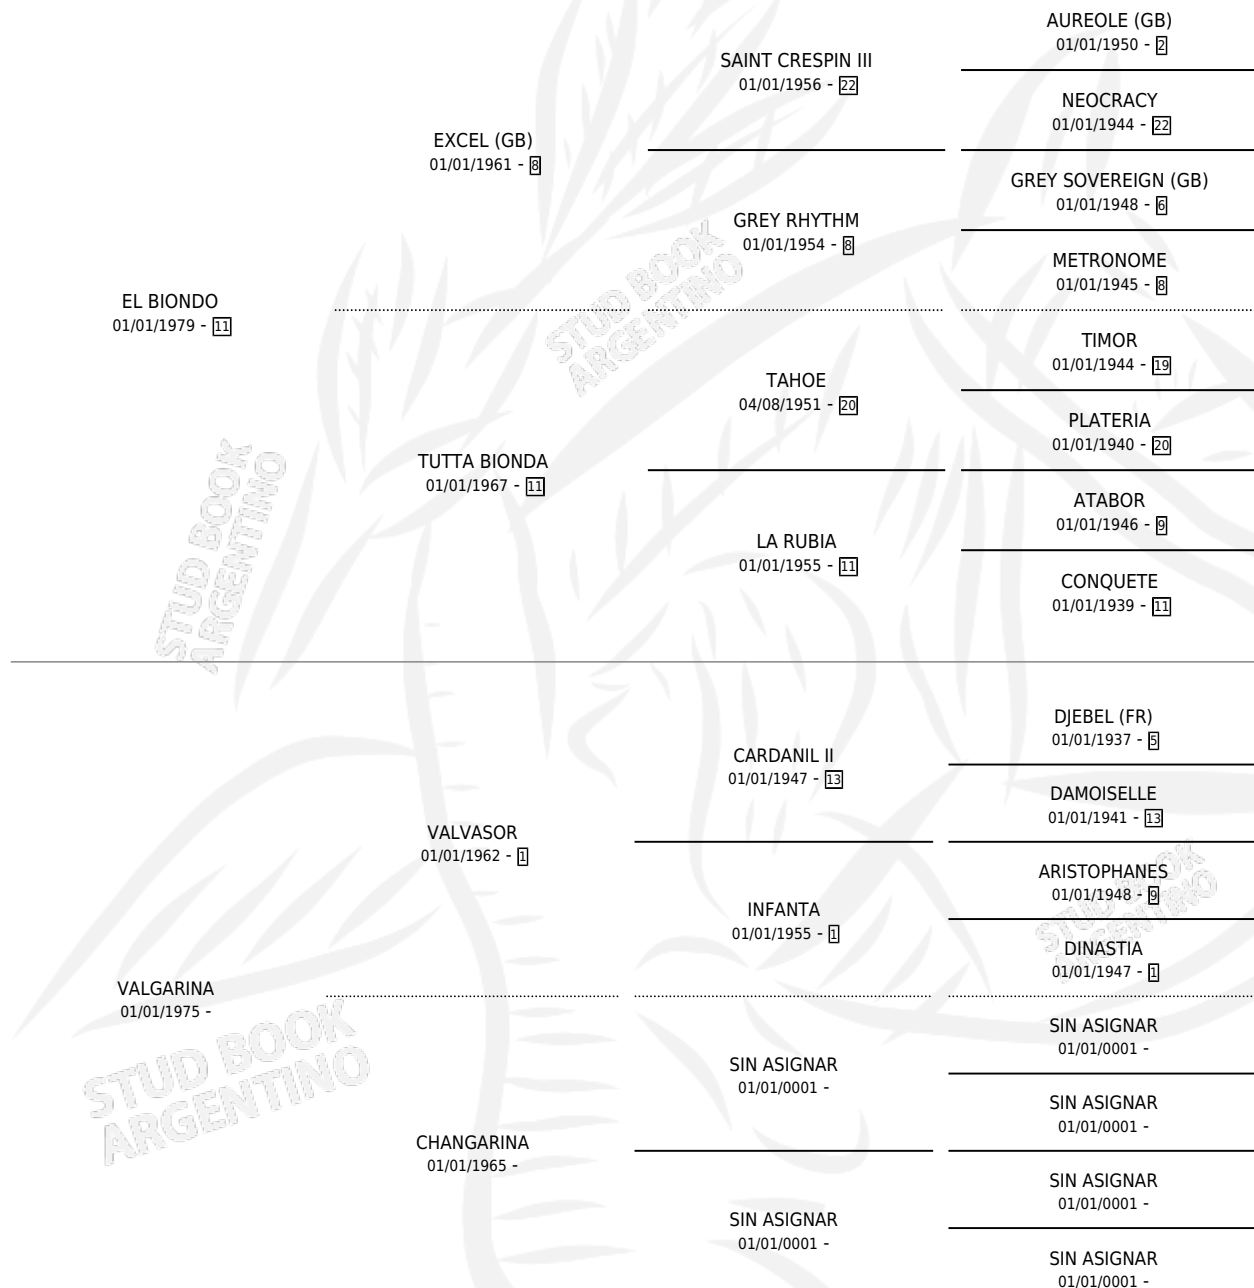

EL VASOR

por **EL BIONDO** y **VALGARINA** por **VALVASOR**

Argentina · Macho · Alazan · SP · 08/10/1989
Familia · Volumen 33

ESTADO

TIPIFICACIÓN SANGUÍNEA	X
TIPIFICACIÓN POR ADN	X
PASAPORTE	X
IDENTIFICACIÓN POR MICROCHIP	X
REPRODUCTOR	X

Lugar de nacimiento: Rosa Negra

Criador: Sin dato

PEDIGREE

CAMPAÑA

Solo carreras oficiales de Argentina

POR EDAD

EDAD	CC	1°	2°	3°	4°	5°	NP	CLC	CLG	CLCG1	CLGG1	IMPORTE	GANANCIA / CC
6 AÑOS	3	0	0	0	0	0	3	0	0	0	0	\$0	\$0
TOTALES	3	0	0	0	0	0	3	0	0	0	0	\$0	\$0
%		0.0%	0.0%	0.0%	0.0%	0.0%	100%	0.0%	0.0%	0.0%	0.0%		