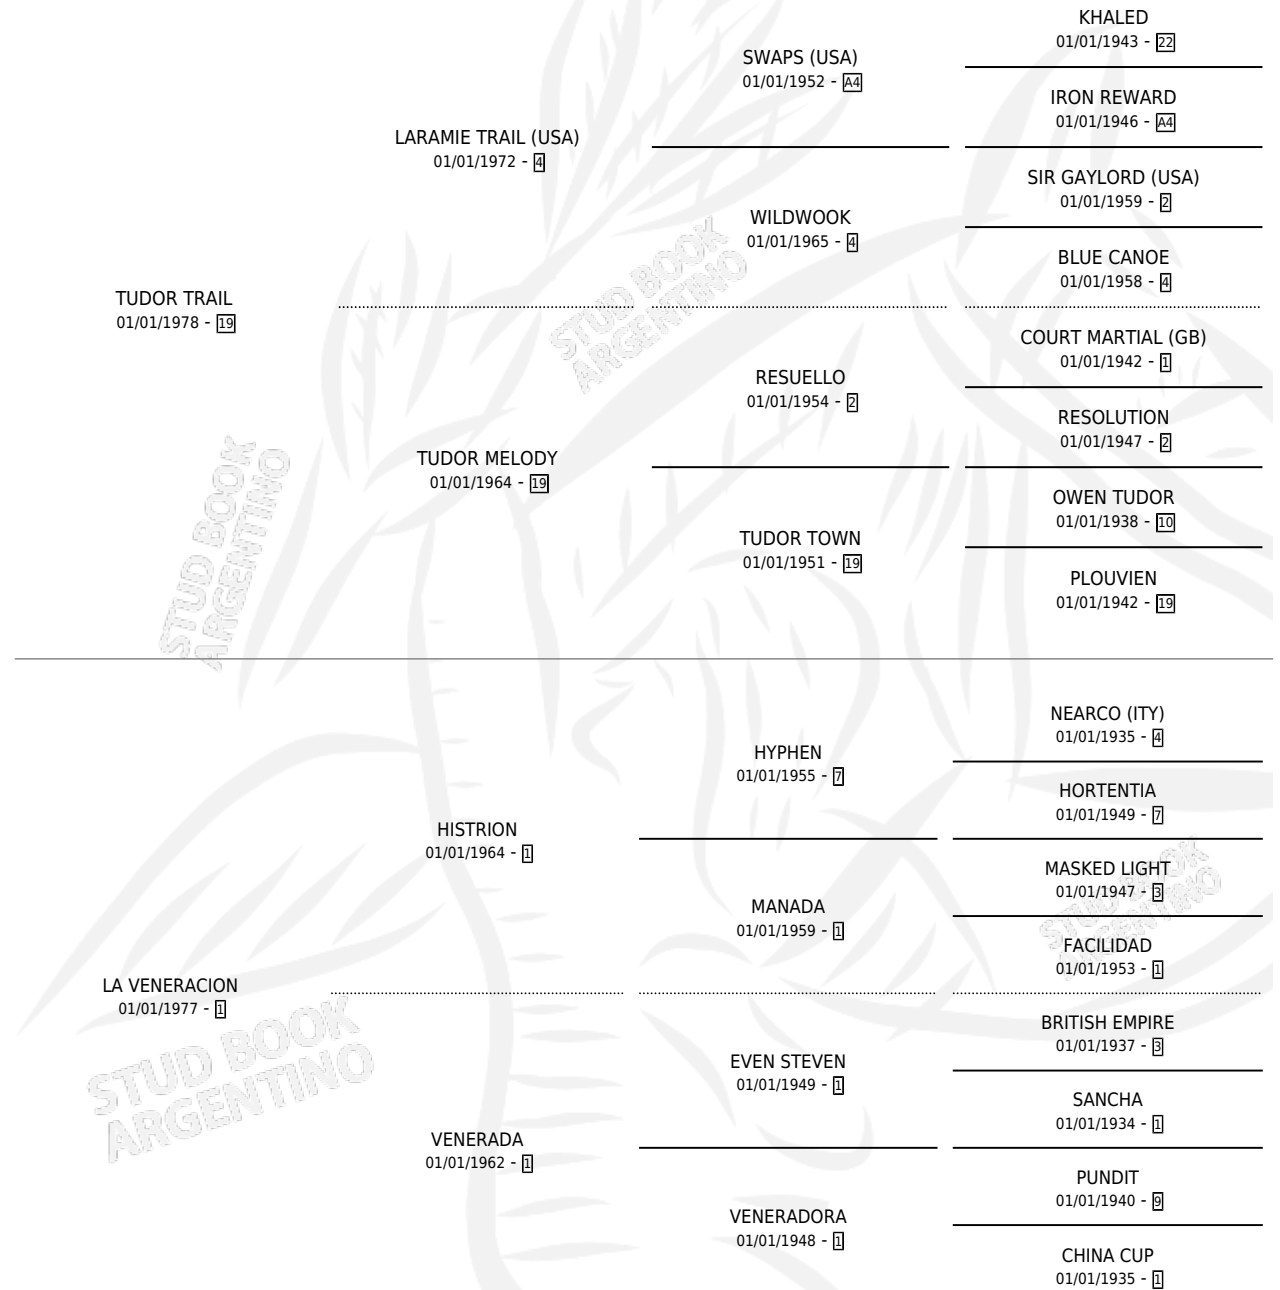

ZUPYA

por **TUDOR TRAIL** y **LA VENERACION** por **HISTRION**

Argentina · Hembra · Zaino · SP · 15/09/1989
Familia 1 · Volumen 33

ESTADO

TIPIFICACIÓN SANGUÍNEA	X
TIPIFICACIÓN POR ADN	X
PASAPORTE	X
IDENTIFICACIÓN POR MICROCHIP	X
REPRODUCTOR	X

Lugar de nacimiento: Rosa Negra

Criador: Sin dato

PEDIGREE

ZUPYA

Datos oficiales del Stud Book Argentino

Documento generado el 11/05/2026

studbook.org.ar