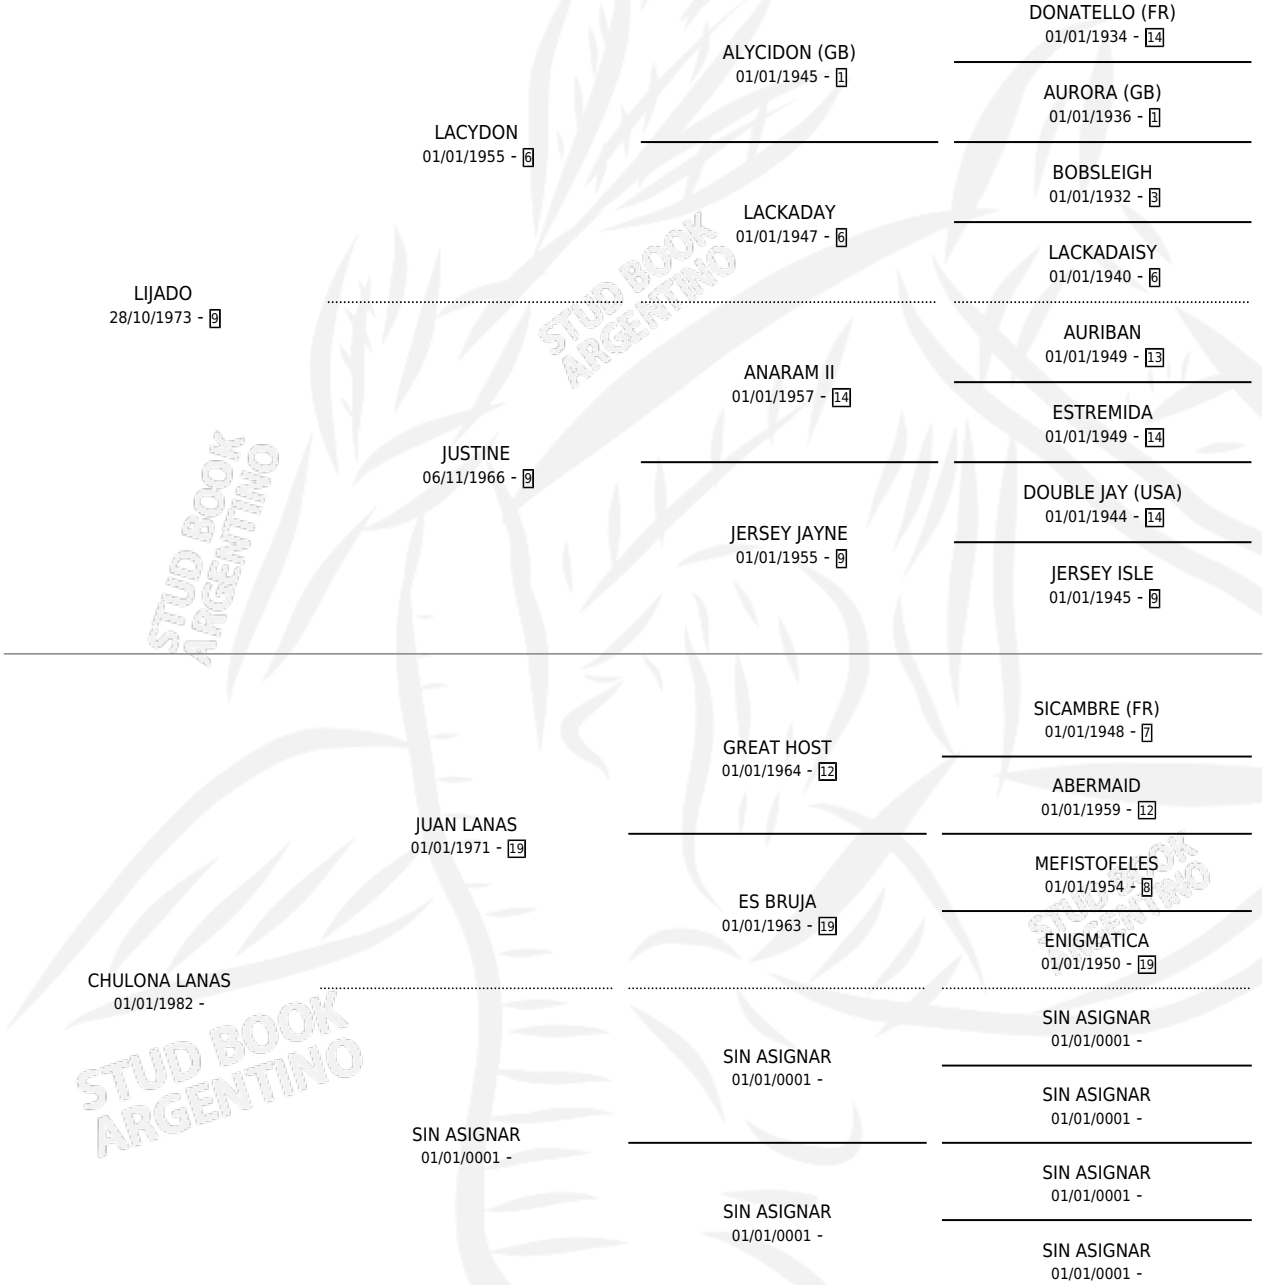

JUANA CHURRASCA

por LIJADO y CHULONA LANAS por JUAN LANAS

Argentina · Hembra · Zaino · SP · 06/10/1989
 Familia · Volumen 33

ESTADO

TIPIFICACIÓN SANGUÍNEA	X
TIPIFICACIÓN POR ADN	X
PASAPORTE	X
IDENTIFICACIÓN POR MICROCHIP	X
REPRODUCTOR	X

Lugar de nacimiento: Los Mimbres
Criador: Los Mimbres

PEDIGREE

JUANA CHURRASCA

Datos oficiales del Stud Book Argentino

Documento generado el 12/05/2026

studbook.org.ar