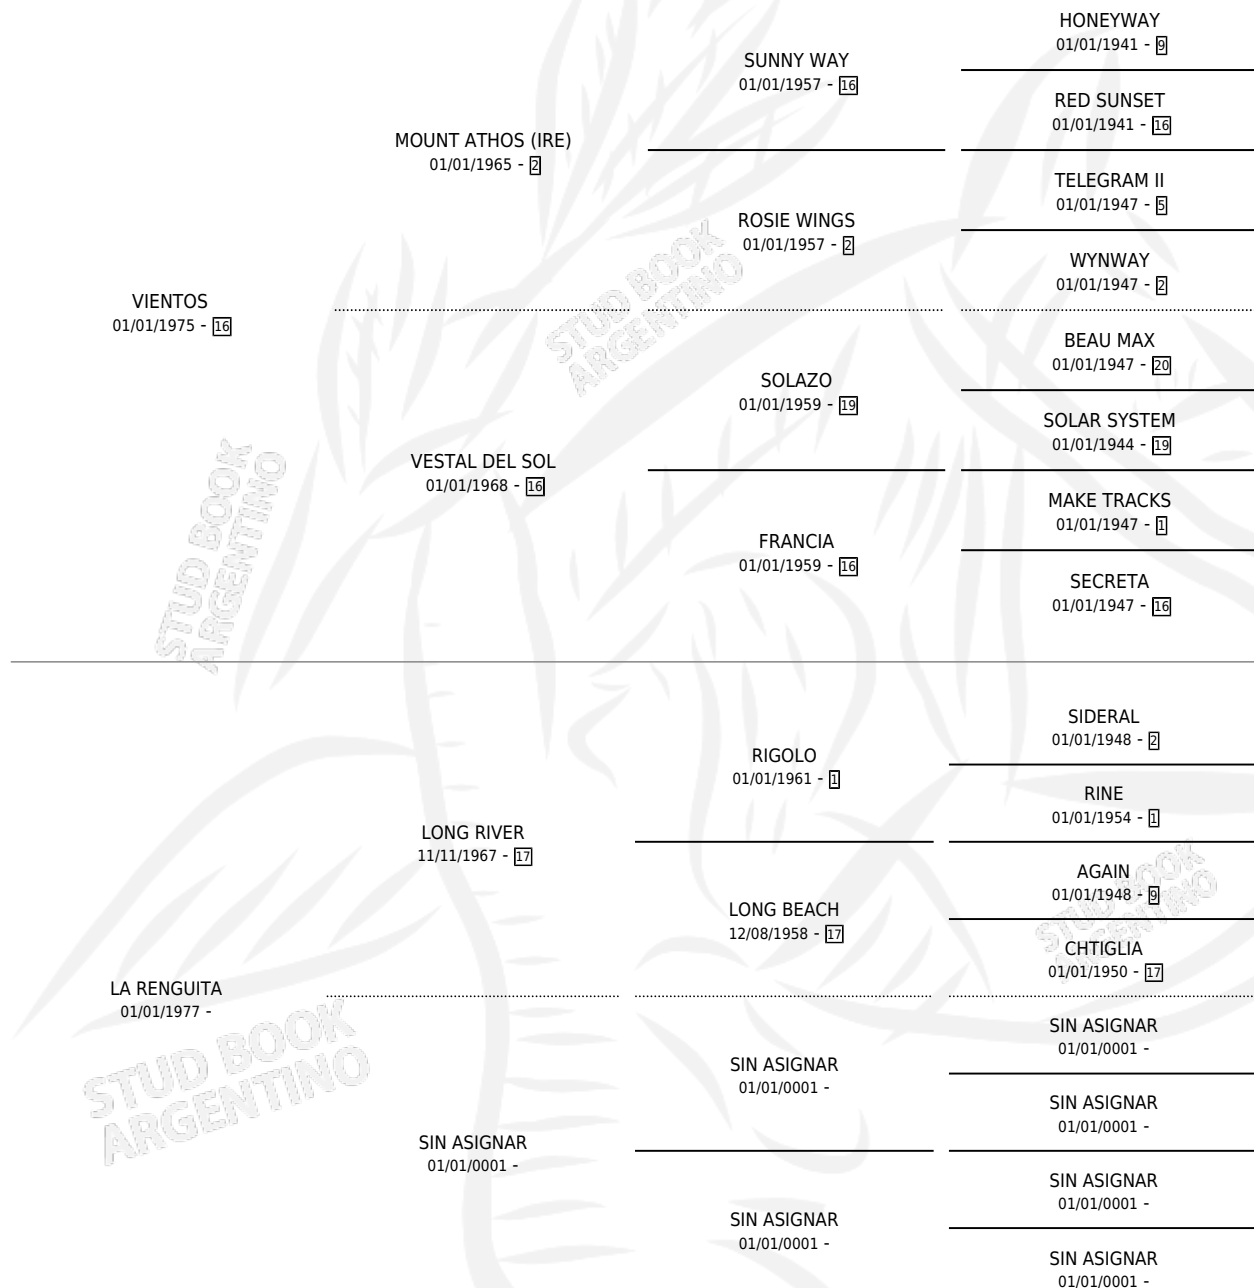

VIENTO RENTERO

por VIENTOS y LA RENGUITA por LONG RIVER

Argentina · Macho · Tordillo · SP · 11/10/1989
Familia · Volumen 33

ESTADO

TIPIFICACIÓN SANGUÍNEA	X
TIPIFICACIÓN POR ADN	X
PASAPORTE	X
IDENTIFICACIÓN POR MICROCHIP	X
REPRODUCTOR	X

Lugar de nacimiento: Keryma

Criador: Sin dato

PEDIGREE

VIENTO RENTERO

Datos oficiales del Stud Book Argentino

Documento generado el 08/05/2026

studbook.org.ar