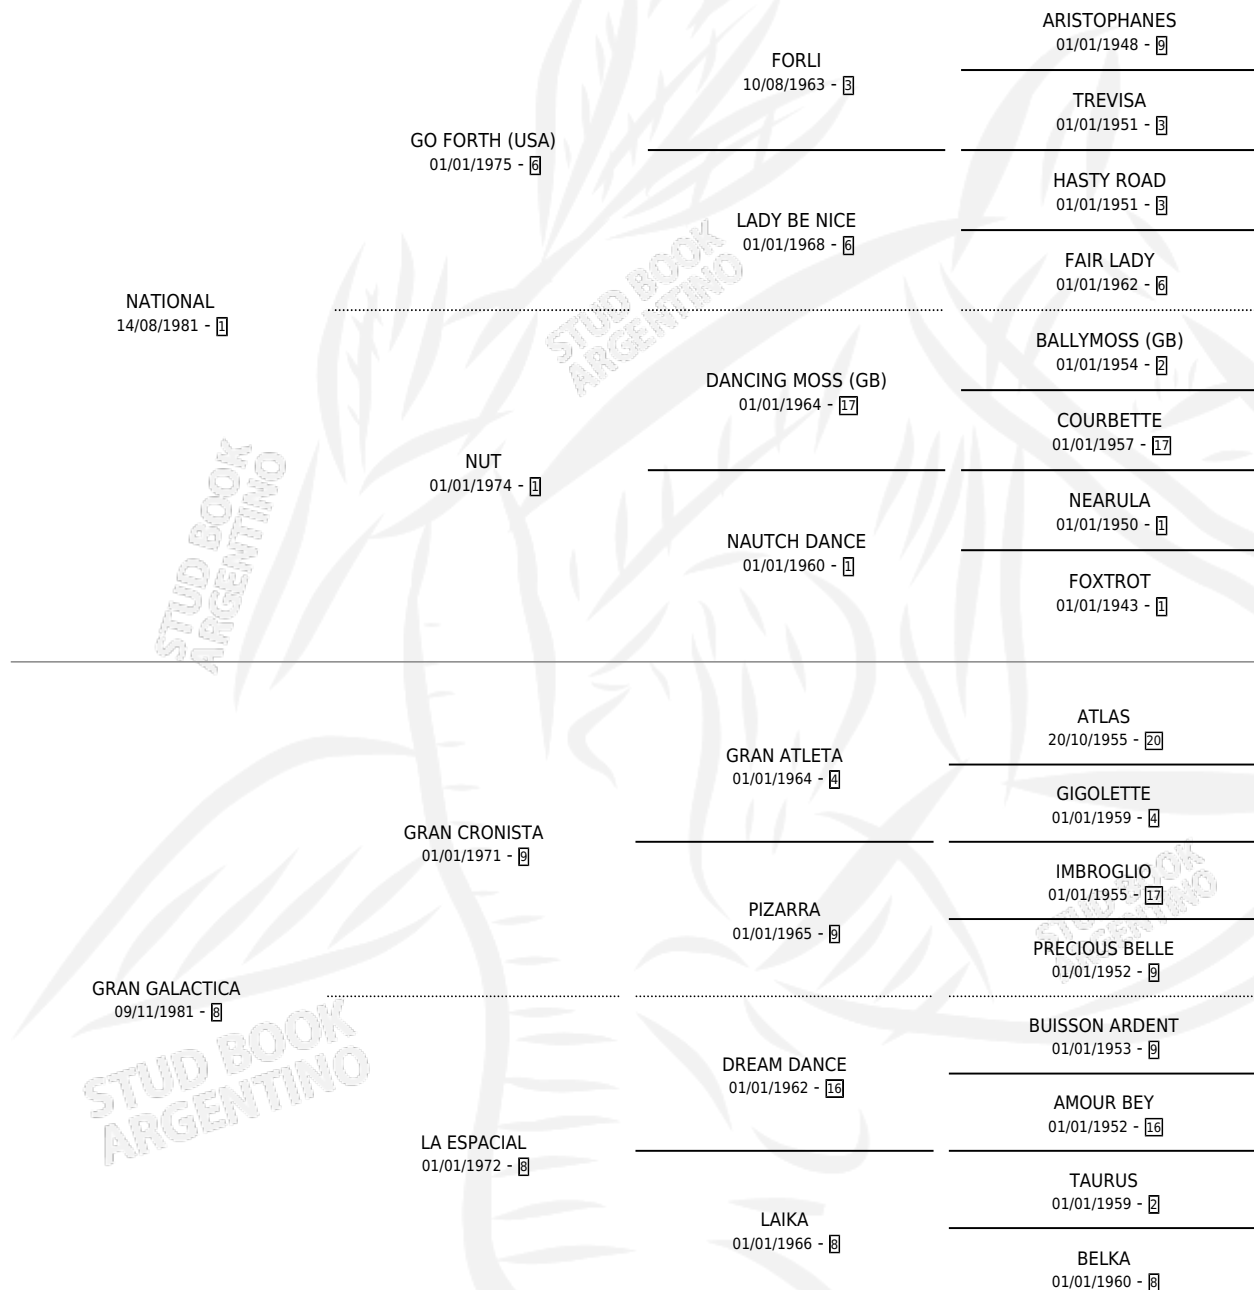

BINGO NACIONAL

por NATIONAL y GRAN GALACTICA por GRAN CRONISTA

Argentina · Macho · Tordillo · SP · 27/09/1989
Familia 8-g · Volumen 33

ESTADO

TIPIFICACIÓN SANGUÍNEA	X
TIPIFICACIÓN POR ADN	X
PASAPORTE	X
IDENTIFICACIÓN POR MICROCHIP	X
REPRODUCTOR	X

Lugar de nacimiento: Mision

Criador: Sin dato

PEDIGREE

BINGO NACIONAL

Datos oficiales del Stud Book Argentino

Documento generado el 12/05/2026

studbook.org.ar