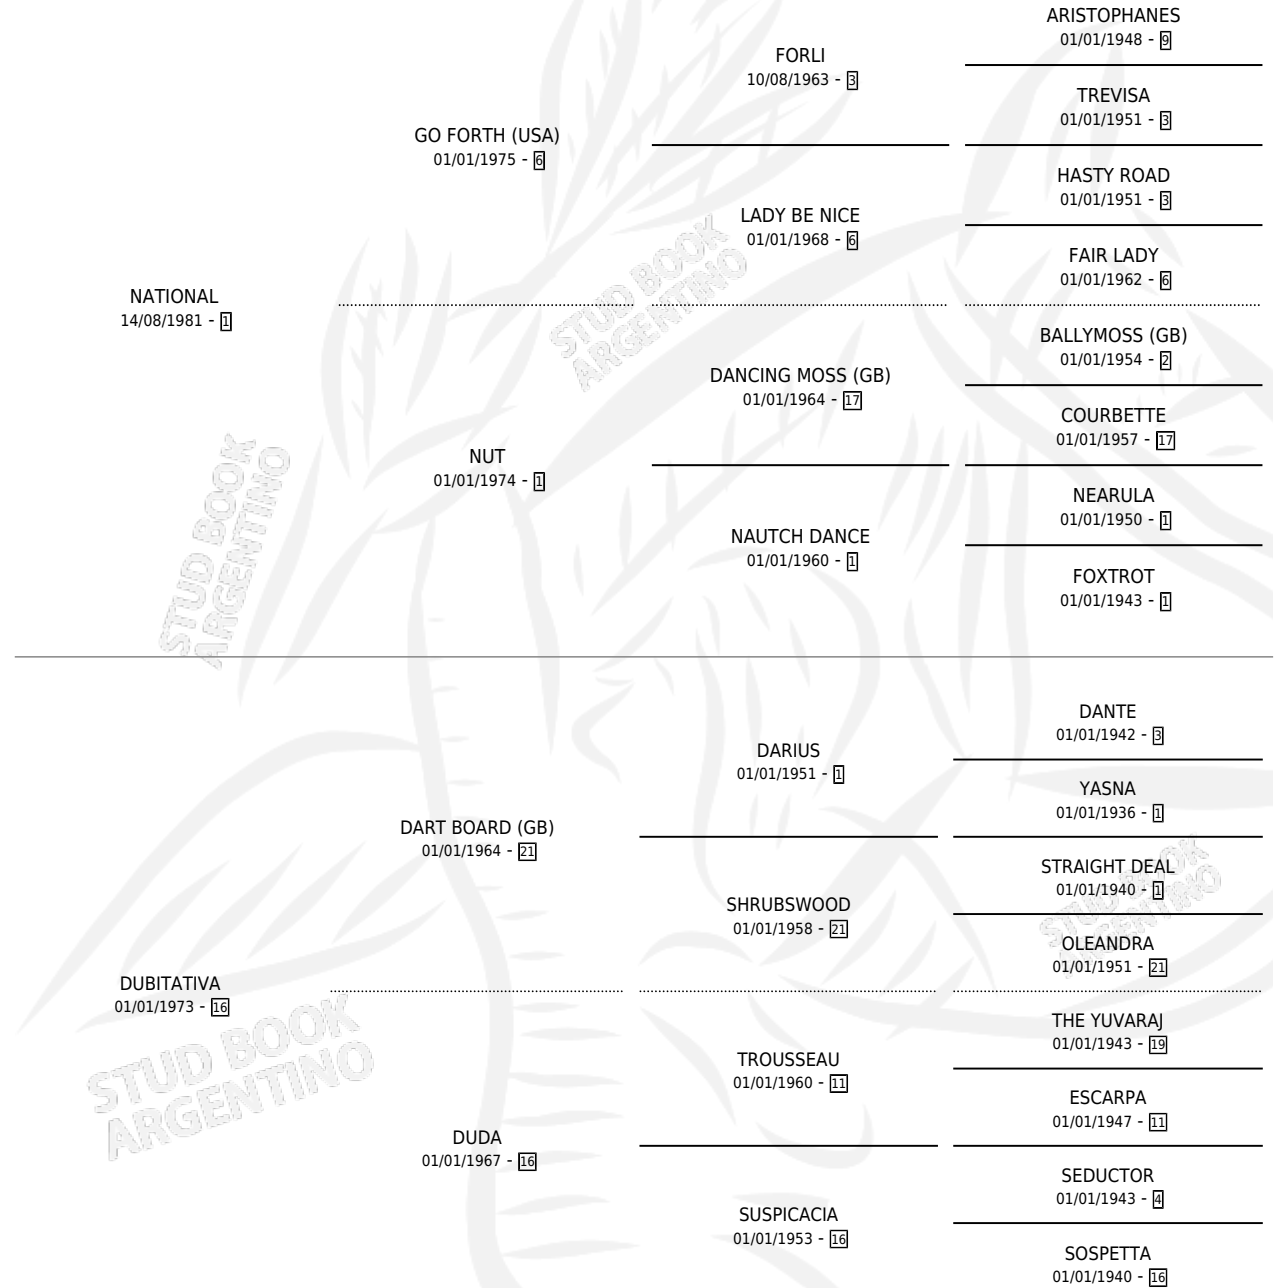

DIABLO NACIONAL

por NATIONAL y DUBITATIVA por DART BOARD (GB)

Argentina · Macho · Tordillo · SP · 06/10/1989
Familia 16-e · Volumen 33

ESTADO

TIPIFICACIÓN SANGUÍNEA	X
TIPIFICACIÓN POR ADN	X
PASAPORTE	X
IDENTIFICACIÓN POR MICROCHIP	X
REPRODUCTOR	X

Lugar de nacimiento: Mision

Criador: Sin dato

PEDIGREE

DIABLO NACIONAL

Datos oficiales del Stud Book Argentino

Documento generado el 15/05/2026

studbook.org.ar