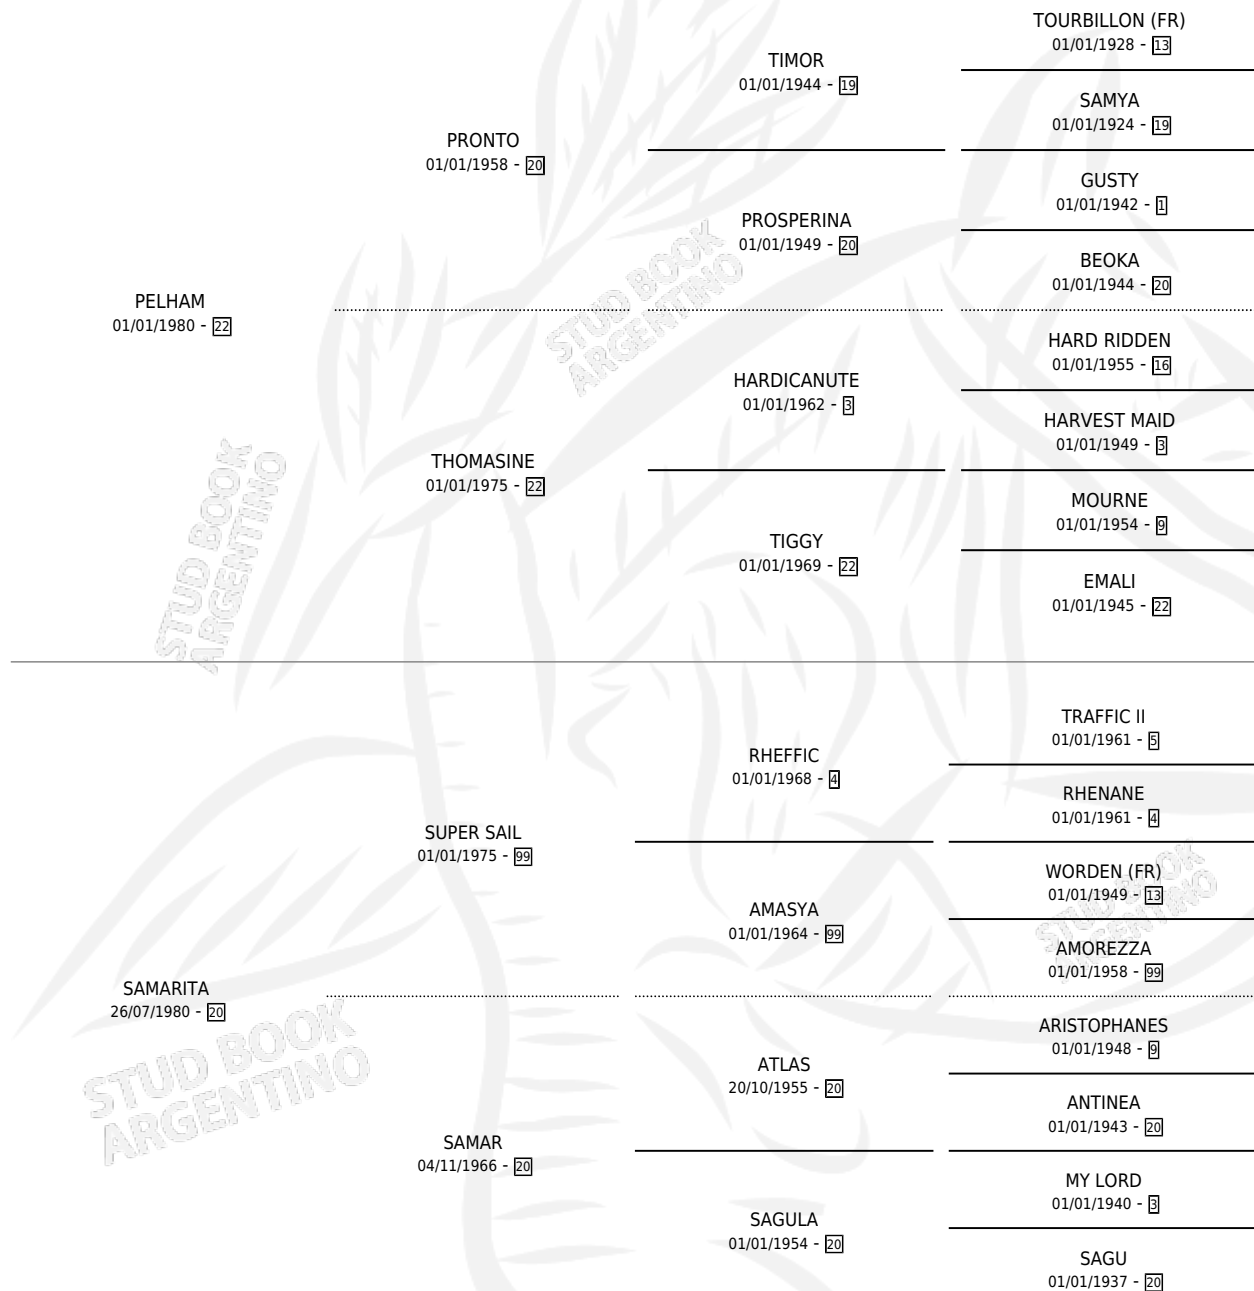

# PELADORA

por PELHAM y SAMARITA por SUPER SAIL

Argentina · Hembra · Alazan · SP · 26/09/1989  
Familia 20-c · Volumen 33

## ESTADO

TIPIFICACIÓN SANGUÍNEA	X
TIPIFICACIÓN POR ADN	X
PASAPORTE	X
IDENTIFICACIÓN POR MICROCHIP	X
REPRODUCTOR	X

**Lugar de nacimiento:** Alegma

**Criador:** Alegma

## PEDIGREE