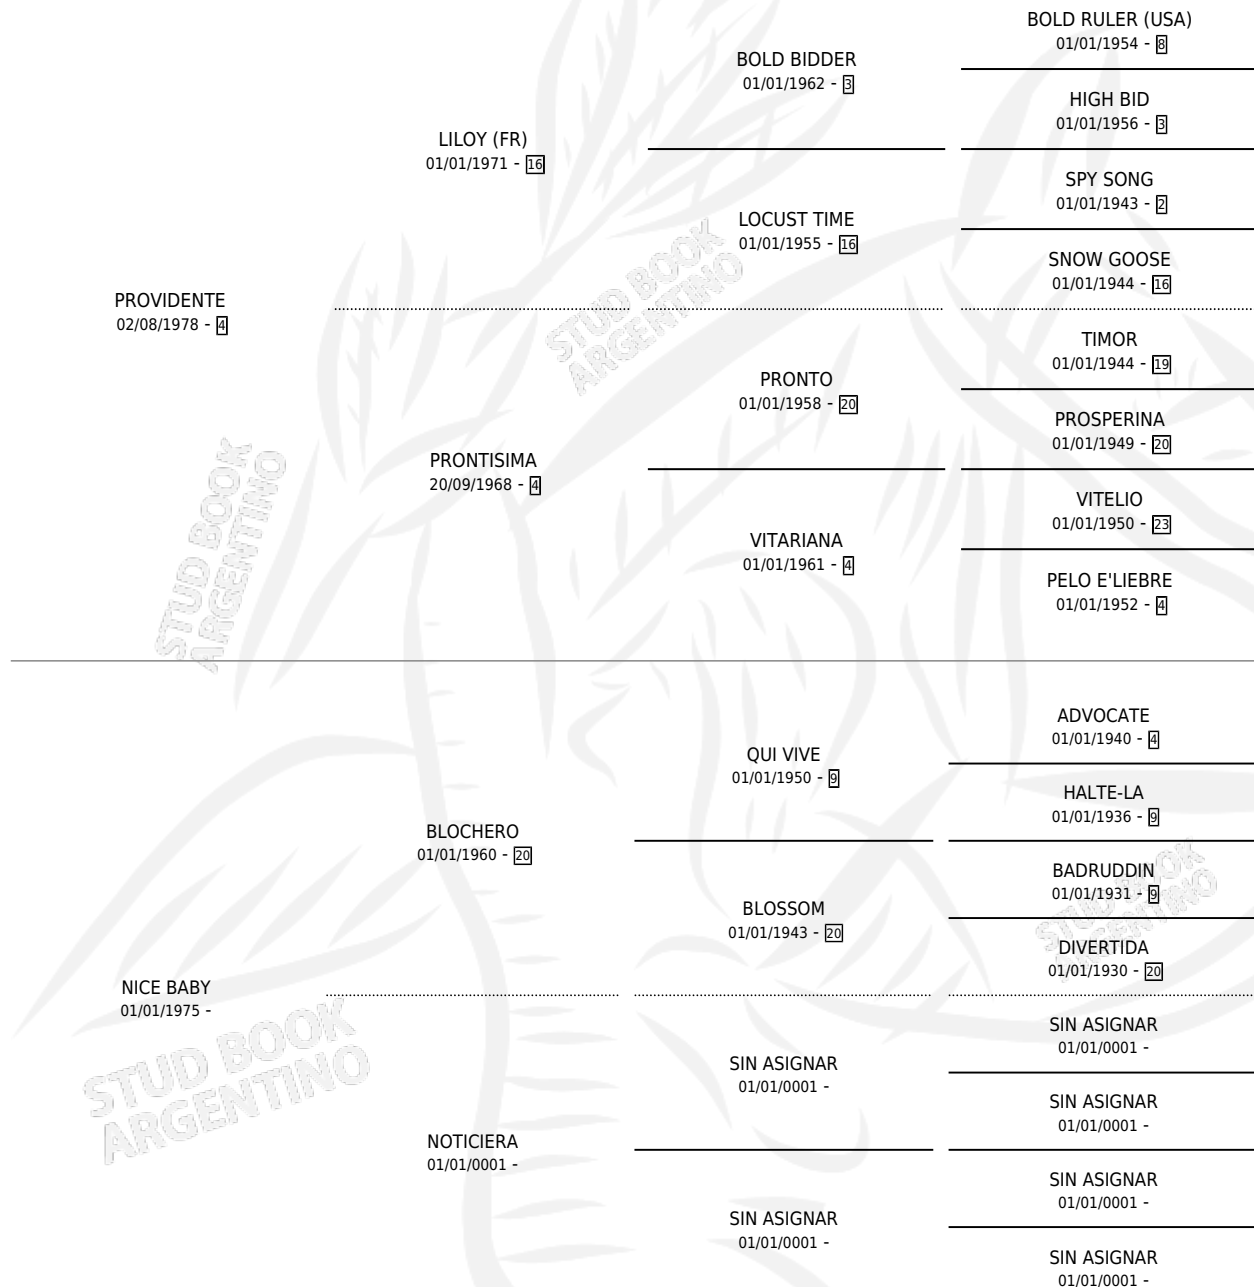

PROVILINA

por PROVIDENTE y NICE BABY por BLOCHERO

Argentina · Hembra · Alazan · SP · 26/09/1989
Familia · Volumen 33

ESTADO

TIPIFICACIÓN SANGUÍNEA	X
TIPIFICACIÓN POR ADN	X
PASAPORTE	X
IDENTIFICACIÓN POR MICROCHIP	X
REPRODUCTOR	X

Lugar de nacimiento: Alegma

Criador: Sin dato

PEDIGREE

PROVILINA

Datos oficiales del Stud Book Argentino

Documento generado el 07/05/2026

studbook.org.ar